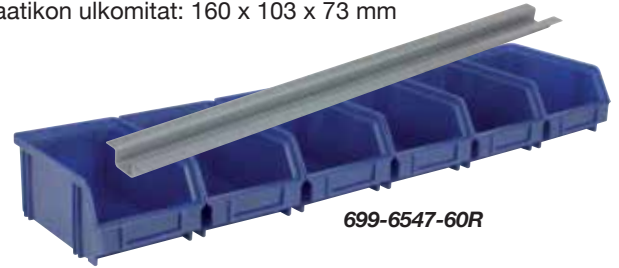

### 4-osainen sarja sisältää:

- 4 kappaletta ottolaatikoita 70 cm kiskolla
- Etiketit ja kiinnitysruuvit
- Laatikon ulkomitat: 250 x 146 x 128 mm

699-6546-60R

### 6-osainen sarja sisältää:

- 6 kappaletta ottolaatikoita 70 cm kiskolla
- Etiketit ja kiinnitysruuvit
- Laatikon ulkomitat: 160 x 103 x 73 mm

699-6547-60R