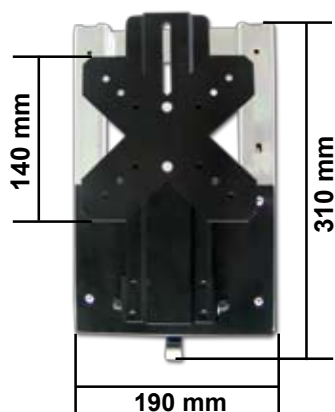

Porta TV LCD scorrevole
Sliding TV LCD holder
Porte télé LCD coulissant
TV-LCD -Frontalauszug

«GESTEK»®

Code: **PORTV08**

<p>Net weight: 2350 gr</p>	 <p>VESA 50x50/75x75/ 100x100</p>	 <p>TV 10"-26"</p>	 <p>61,5 x 19 x 33,5 cm</p>
<p>Box size: 43x26x11,5 cm</p>			