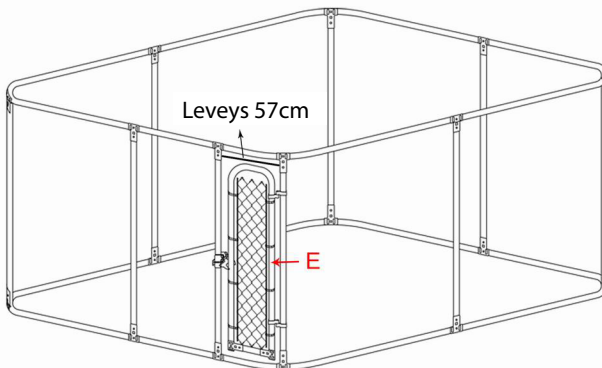

VARMISTU ENNEN KOKOONPANOAA ETTÄ PAKETEISSA ON KAIKKI TARVITTAVAT OSAT.

Vaihe 1

Vaihe 2

Vaihe 3

Vaihe 4

Leveys n.40cm

Vaihe 5

Part	Description	QTY	Part	Description	QTY
A	Kiristystanko	2PC	G	Kiristin	10PC
B	Pystyputki	9PC	H	Kiinnityslangat	1Bag
C	Runkoputki	8PC	I	Sarana	2Set
D	Kulmaputki	8PC	J	Ovilukko	1PC
E	Ovi	1PC	k	Verkko	1PC
F	Kiinnike	18Set			