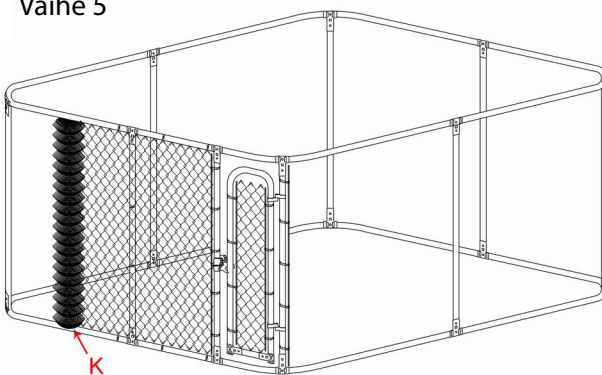

VARMISTU ENNEN KOKOONPANOAA ETTÄ PAKETEISSA ON KAIKKI TARVITTAVAT OSAT.

Vaihe 1

Vaihe 2

Vaihe 3

Vaihe 4

Leveys n.40cm

Vaihe 5

Part	Description	QTY	Part	Description	QTY
A	Kiristystanko	2PC	G	Kiristin	10PC
B	Pystyputki	9PC	H	Kiinnityslangat	1Bag
C	Runkoputki	8PC	I	Sarana	2Set
D	Kulmaputki	8PC	J	Ovilukko	1PC
E	Ovi	1PC	k	Verkko	1PC
F	Kiinnike	18Set			