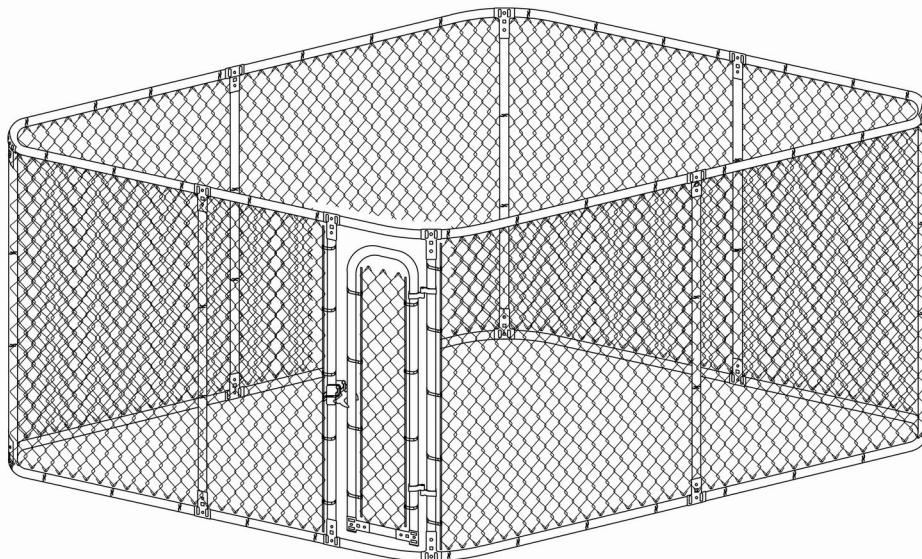

VARMISTU ENNEN KOKOONPANOAA ETTÄ PAKETEISSA ON KAIKKI TARVITTAVAT OSAT.

Vaihe 1

Vaihe 2

Vaihe 3

Vaihe 4

Leveys n.40cm

Vaihe 5

Part	Description	QTY	Part	Description	QTY
A	Kiristystanko	2PC	G	Kiristin	10PC
B	Pystyputki	9PC	H	Kiinnityslangat	1Bag
C	Runkoputki	8PC	I	Sarana	2Set
D	Kulmaputki	8PC	J	Ovilukko	1PC
E	Ovi	1PC	k	Verkko	1PC
F	Kiinnike	18Set			