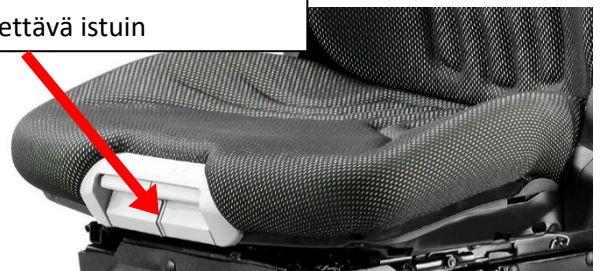

### Selkänojan korkeus

0 = Matala (380-420 mm)

1 = Keskikorkea (450 mm) Maximo, Primo low

2 = Korkea (>520 mm) Actimo, Primo high

### Istuintyynyn koko

1 = Kapea (400-449 mm)

2 = Keskikoko (450-495 mm)

3 = Leveä (496-540 mm)

4 = Extra leveä, korkea (>540 mm)

### Malli

5 = Primo

7 = Maximo, Actimo

Istuimen säädön kahva.

Esim. Grammer 731 säädettävä istuin

Osa malleista on saatavana myös versiossa Evolution.

Maahantuoja:

Ansatie 2, 01740 Vantaa