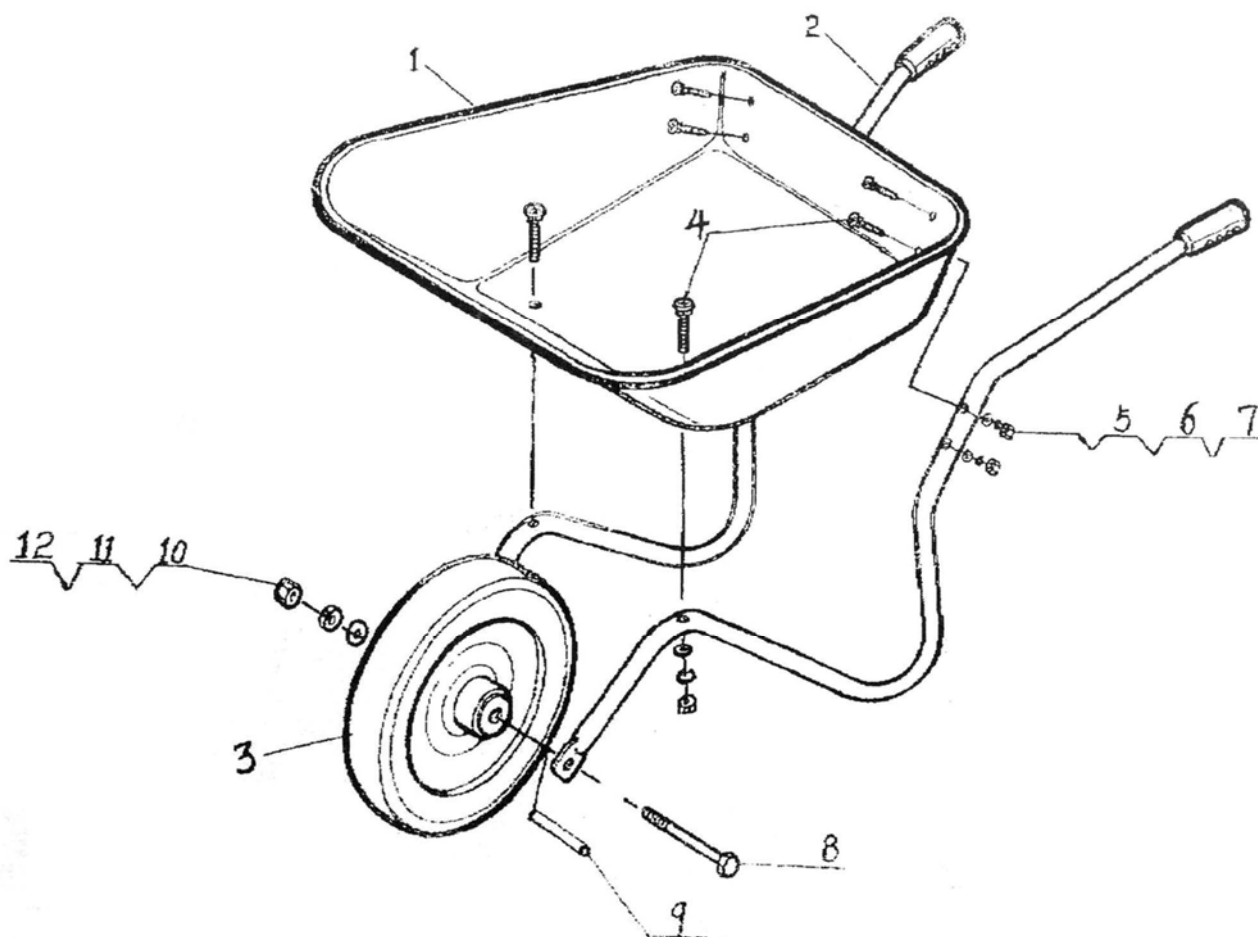

# KOTTIKÄRRYT WHEELBARROW

Kasausohje  
Assembly instructions

Osa no. Part no.	Kuvaus	Description	Määrä Quantity
1	Kuoppa	Tray	1
2	Kahva	Handle	2
3	Pyörä	Wheel	1
4	Lukkopultti M8x40	Carriage bolt M8x40	6
5	Mutteri M8	Nut M8	6
6	Litettä aluslevy Ø8	Flat washer Ø8	6
7	Jousialuslevy Ø8	Spring washer Ø8	6
8	Kara M10x120	Axle M10x120	1
9	Karan holkki	Axle bushing	1
10	Mutteri M10	Nut M10	1
11	Litettä aluslevy Ø10	Flat washer Ø10	1
12	Jousialuslevy Ø10	Spring washer Ø10	1