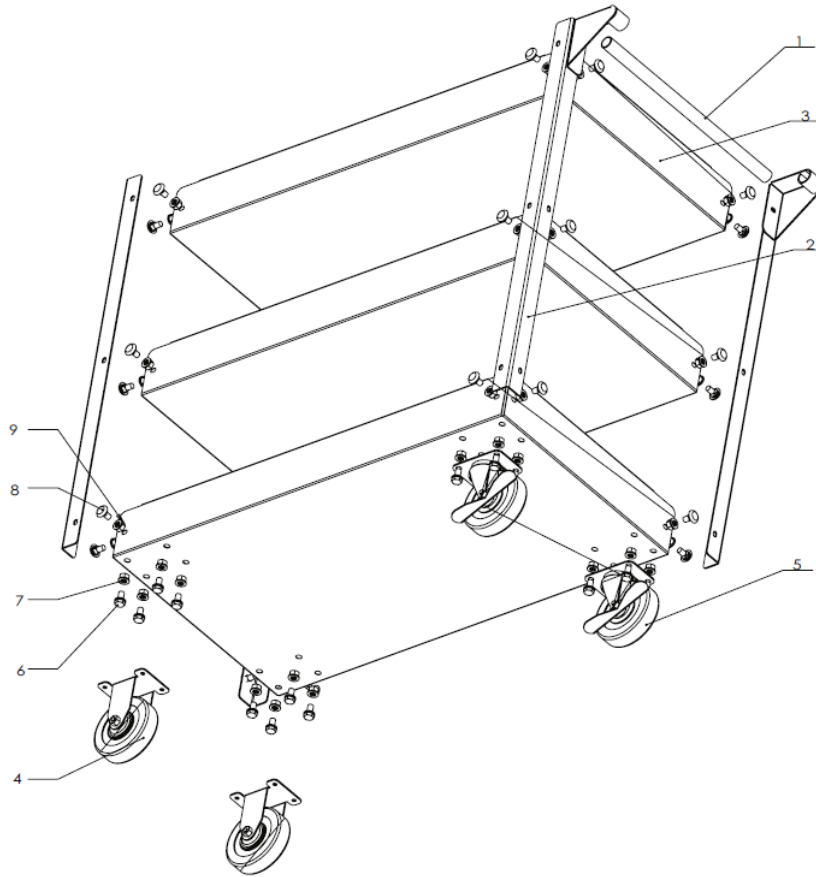

MEG94  
TYÖKALUVAUNU  
VERKTYGSVAGN  
TOOL CART

1. 1 x kahva / handtag / handle
2. 4 x kulmakappale / hörnstycke / corner part
3. 3 x taso / hylla / tray
4. 2 x kiinteä pyörä / fast hjul / fixed wheel
5. 2 x kääntyvä pyörä / länkhjul / swivel wheel
6. 16 x M8x12-pultti / M8x12-bult / M8x12 bolt
7. 56 x M8-aluslevy / M8-bricka / M8 washer
8. 24 x M8x14-pultti / M8x12-bult / M8x12 bolt
9. 40 x M8-mutteri / M8-mutter / M8 nut