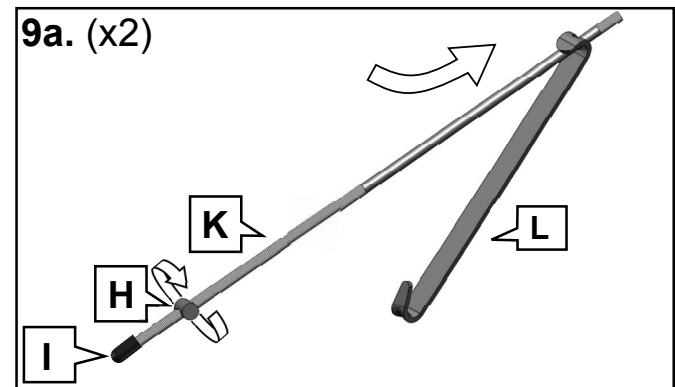

TDG 1638

FITTING INSTRUCTION / INSTRUCTION DE MONTAGE / EINBAUANLEITUNG /
ISTRUZIONI PER L'USO / INSTRUCCIONES DE MONTAJE / MONTAGEHANDLEIDING

RANGE ROVER EVOQUE

DOG GUARD / GRILLE PROTECTRICE POUR CHIEN / HUNDEGITTER /
RIPARO PER CANI / DEFENSA PARA PERROS / HONDEREK