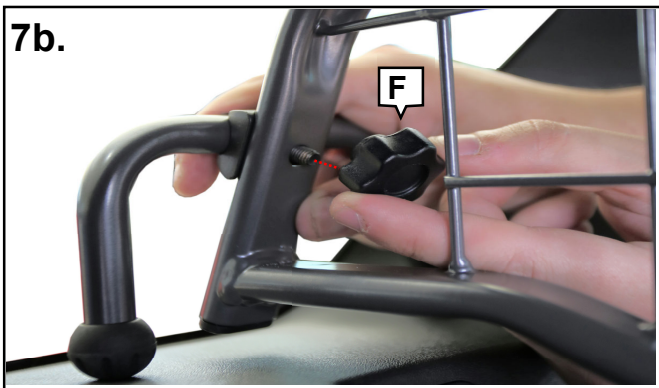

TDG 1638

FITTING INSTRUCTION / INSTRUCTION DE MONTAGE / EINBAUANLEITUNG /
ISTRUZIONI PER L'USO / INSTRUCCIONES DE MONTAJE / MONTAGEHANDLEIDING

RANGE ROVER EVOQUE

DOG GUARD / GRILLE PROTECTRICE POUR CHIEN / HUNDEGITTER /
RIPARO PER CANI / DEFENSA PARA PERROS / HONDEREK