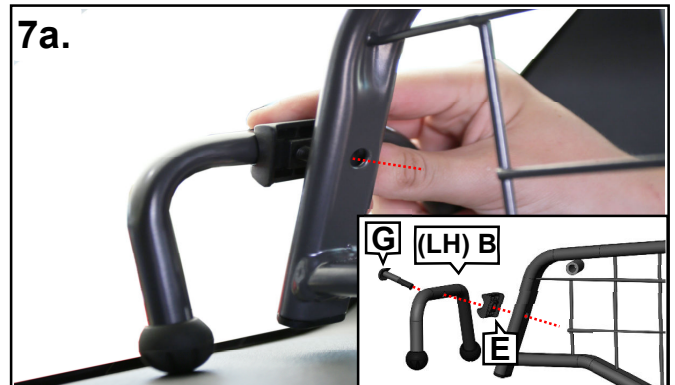

TDG 1638

FITTING INSTRUCTION / INSTRUCTION DE MONTAGE / EINBAUANLEITUNG /
ISTRUZIONI PER L'USO / INSTRUCCIONES DE MONTAJE / MONTAGEHANDLEIDING

RANGE ROVER EVOQUE

DOG GUARD / GRILLE PROTECTRICE POUR CHIEN / HUNDEGITTER /
RIPARO PER CANI / DEFENSA PARA PERROS / HONDEREK