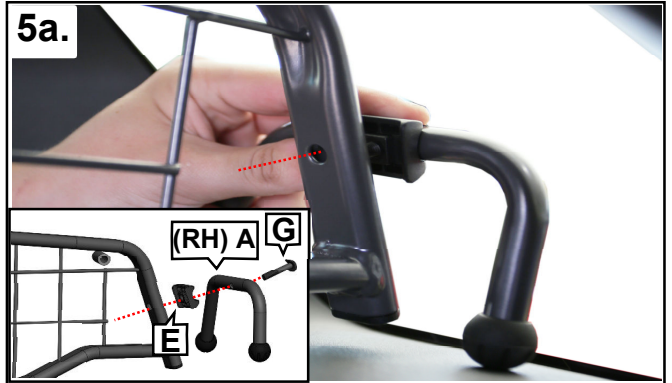

TDG 1638

FITTING INSTRUCTION / INSTRUCTION DE MONTAGE / EINBAUANLEITUNG /
ISTRUZIONI PER L'USO / INSTRUCCIONES DE MONTAJE / MONTAGEHANDLEIDING

RANGE ROVER EVOQUE

DOG GUARD / GRILLE PROTECTRICE POUR CHIEN / HUNDEGITTER /
RIPARO PER CANI / DEFENSA PARA PERROS / HONDEREK

4c.

4d.

4e.

5a.

5b.

5c.

6a.

6b.