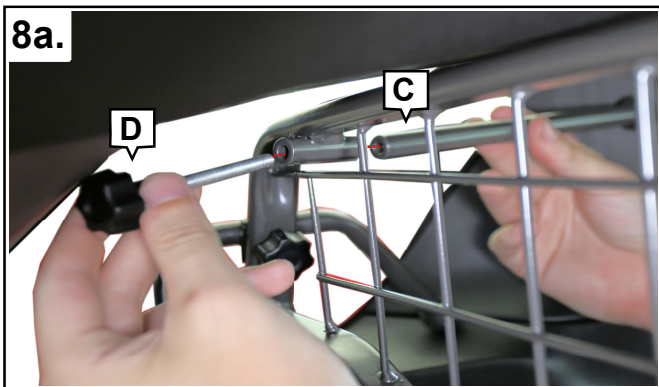

TDG 1638

FITTING INSTRUCTION / INSTRUCTION DE MONTAGE / EINBAUANLEITUNG /
ISTRUZIONI PER L'USO / INSTRUCCIONES DE MONTAJE / MONTAGEHANDLEIDING

RANGE ROVER EVOQUE

DOG GUARD / GRILLE PROTECTRICE POUR CHIEN / HUNDEGITTER /
RIPARO PER CANI / DEFENSA PARA PERROS / HONDEREK