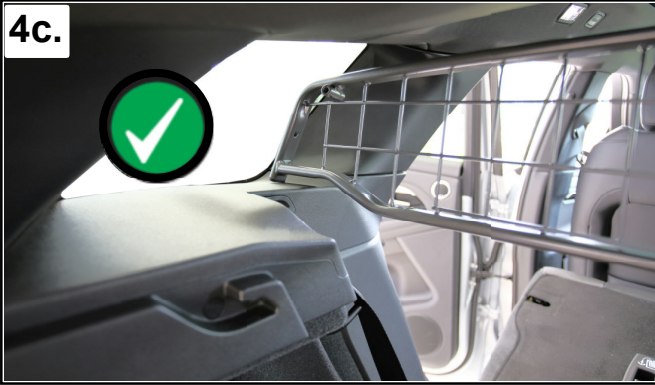

TDG 1638

FITTING INSTRUCTION / INSTRUCTION DE MONTAGE / EINBAUANLEITUNG /
ISTRUZIONI PER L'USO / INSTRUCCIONES DE MONTAJE / MONTAGEHANDLEIDING

RANGE ROVER EVOQUE

DOG GUARD / GRILLE PROTECTRICE POUR CHIEN / HUNDEGITTER /
RIPARO PER CANI / DEFENSA PARA PERROS / HONDEREK

4c.