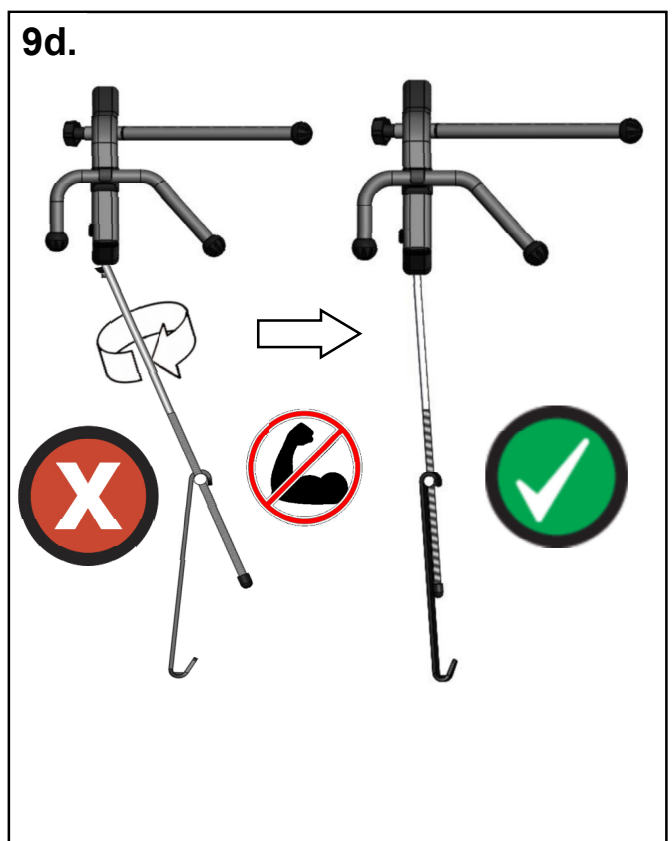

TDG 1638

FITTING INSTRUCTION / INSTRUCTION DE MONTAGE / EINBAUANLEITUNG /
ISTRUZIONI PER L'USO / INSTRUCCIONES DE MONTAJE / MONTAGEHANDLEIDING

RANGE ROVER EVOQUE

DOG GUARD / GRILLE PROTECTRICE POUR CHIEN / HUNDEGITTER /
RIPARO PER CANI / DEFENSA PARA PERROS / HONDEREK

9a. (x2)

9b. (x2)

9c. (x2)

9d.

TDG 1638

FITTING INSTRUCTION / INSTRUCTION DE MONTAGE / EINBAUANLEITUNG /
ISTRUZIONI PER L'USO / INSTRUCCIONES DE MONTAJE / MONTAGEHANDLEIDING

RANGE ROVER EVOQUE

DOG GUARD / GRILLE PROTECTRICE POUR CHIEN / HUNDEGITTER /
RIPARO PER CANI / DEFENSA PARA PERROS / HONDEREK