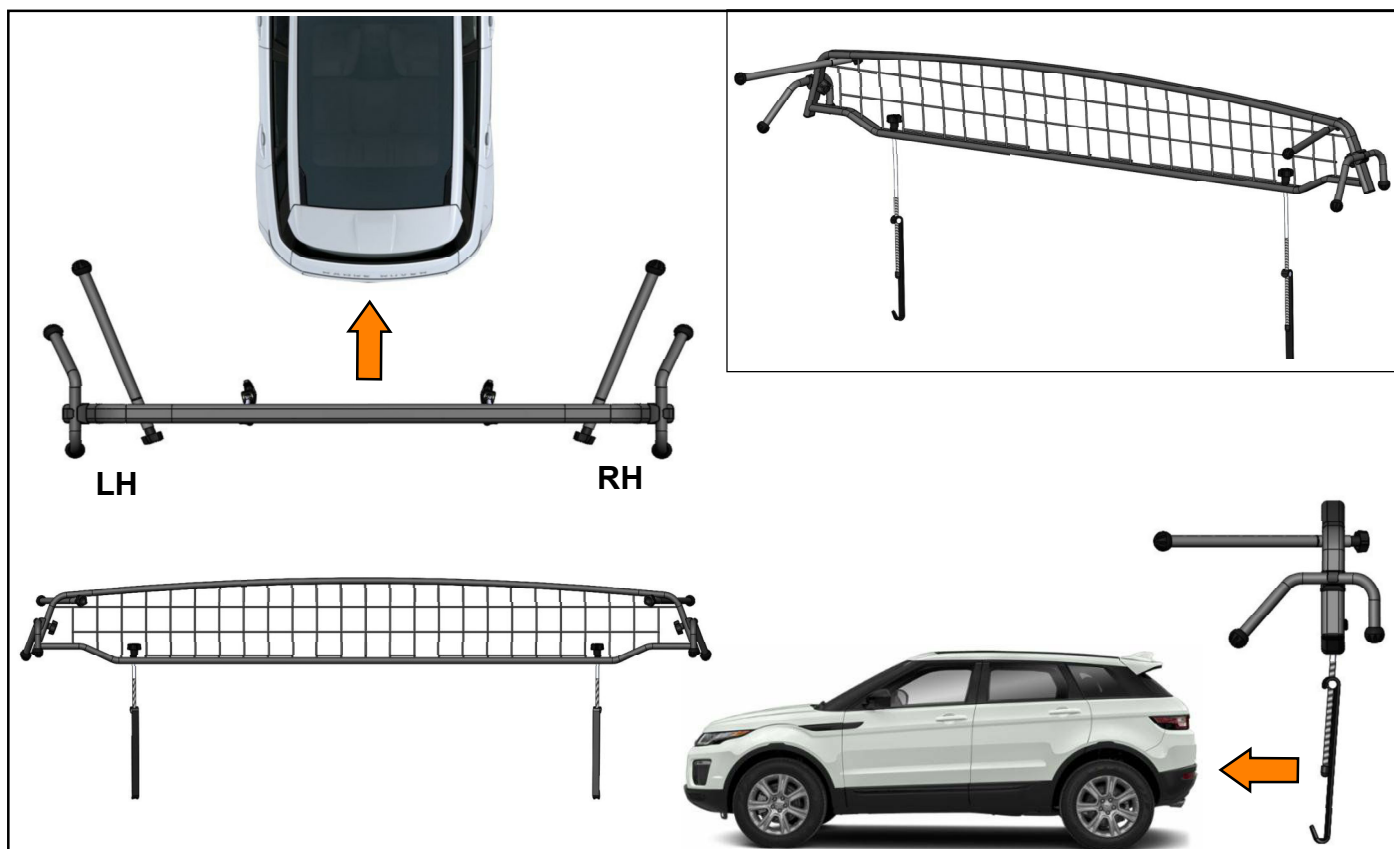

TDG 1638

FITTING INSTRUCTION / INSTRUCTION DE MONTAGE / EINBAUANLEITUNG /
ISTRUZIONI PER L'USO / INSTRUCCIONES DE MONTAJE / MONTAGEHANDLEIDING

RANGE ROVER EVOQUE

DOG GUARD / GRILLE PROTECTRICE POUR CHIEN / HUNDEGITTER /
RIPARO PER CANI / DEFENSA PARA PERROS / HONDEREK

TDG 1638

FITTING INSTRUCTION / INSTRUCTION DE MONTAGE / EINBAUANLEITUNG /
ISTRUZIONI PER L'USO / INSTRUCCIONES DE MONTAJE / MONTAGEHANDLEIDUNG

RANGE ROVER EVOQUE

DOG GUARD / GRILLE PROTECTRICE POUR CHIEN / HUNDEGITTER /
RIPARO PER CANI / DEFENSA PARA PERROS / HONDEREK