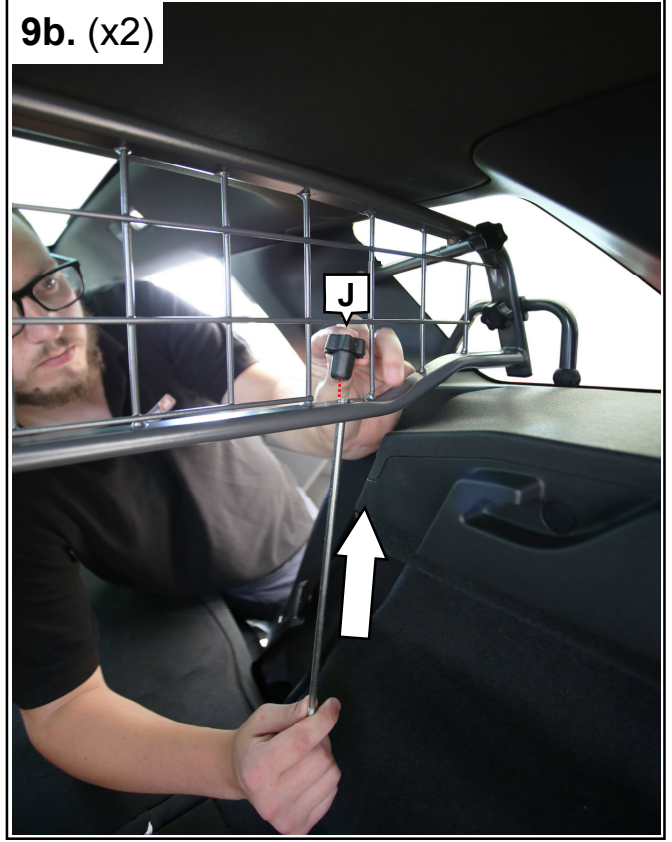

TDG 1638

FITTING INSTRUCTION / INSTRUCTION DE MONTAGE / EINBAUANLEITUNG /
ISTRUZIONI PER L'USO / INSTRUCCIONES DE MONTAJE / MONTAGEHANDLEIDING

RANGE ROVER EVOQUE

DOG GUARD / GRILLE PROTECTRICE POUR CHIEN / HUNDEGITTER /
RIPARO PER CANI / DEFENSA PARA PERROS / HONDEREK

9a. (x2)

9b. (x2)

9c. (x2)

9d.

TDG 1638

FITTING INSTRUCTION / INSTRUCTION DE MONTAGE / EINBAUANLEITUNG /
ISTRUZIONI PER L'USO / INSTRUCCIONES DE MONTAJE / MONTAGEHANDLEIDING

RANGE ROVER EVOQUE

DOG GUARD / GRILLE PROTECTRICE POUR CHIEN / HUNDEGITTER /
RIPARO PER CANI / DEFENSA PARA PERROS / HONDEREK