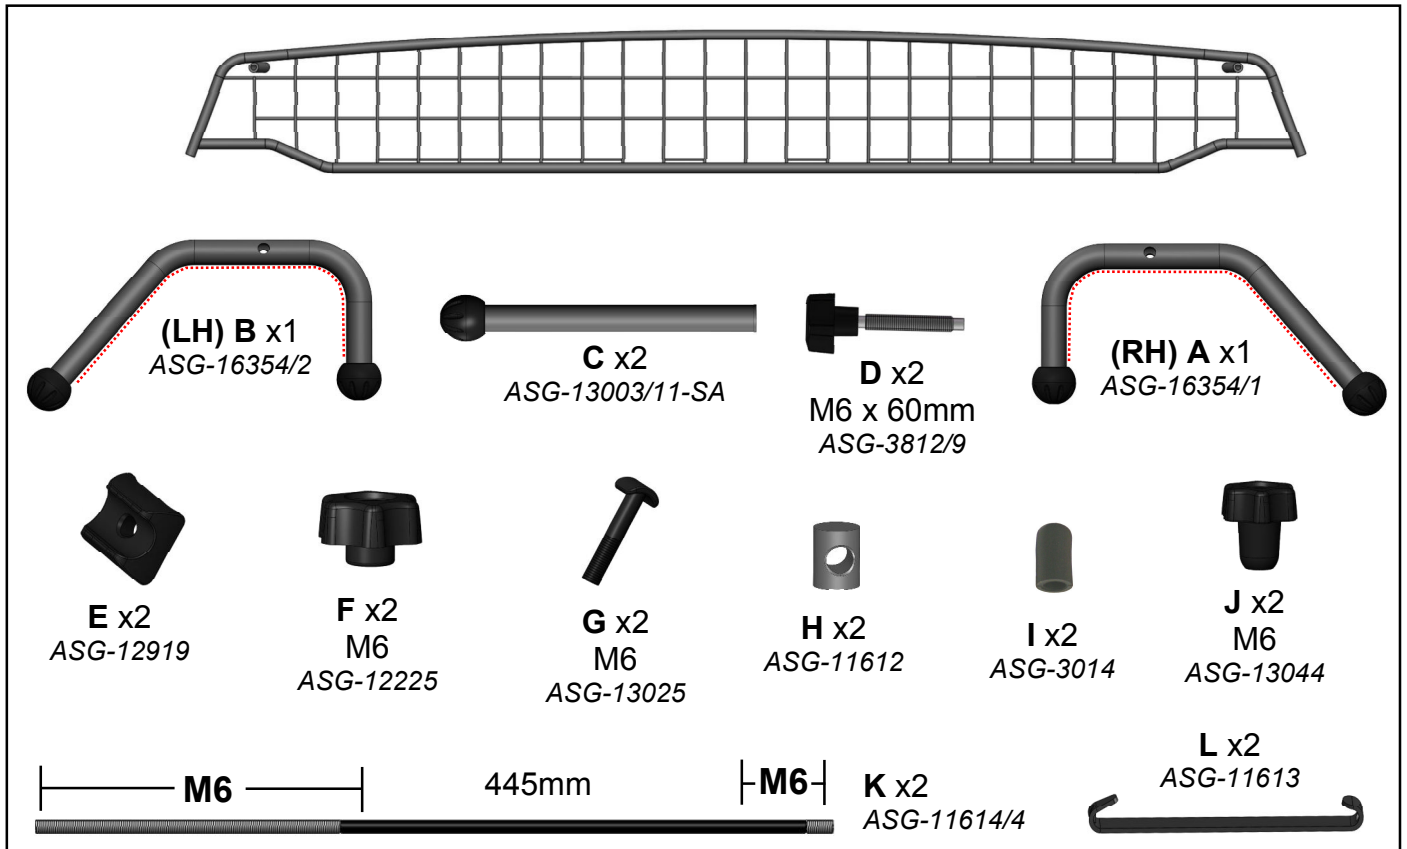

TDG 1638

FITTING INSTRUCTION / INSTRUCTION DE MONTAGE / EINBAUANLEITUNG /
ISTRUZIONI PER L'USO / INSTRUCCIONES DE MONTAJE / MONTAGEHANDLEIDING

RANGE ROVER EVOQUE

DOG GUARD / GRILLE PROTECTRICE POUR CHIEN / HUNDEGITTER /
RIPARO PER CANI / DEFENSA PARA PERROS / HONDEREK

TDG 1638

FITTING INSTRUCTION / INSTRUCTION DE MONTAGE / EINBAUANLEITUNG /
ISTRUZIONI PER L'USO / INSTRUCCIONES DE MONTAJE / MONTAGEHANDLEIDUNG

RANGE ROVER EVOQUE

DOG GUARD / GRILLE PROTECTRICE POUR CHIEN / HUNDEGITTER /
RIPARO PER CANI / DEFENSA PARA PERROS / HONDEREK