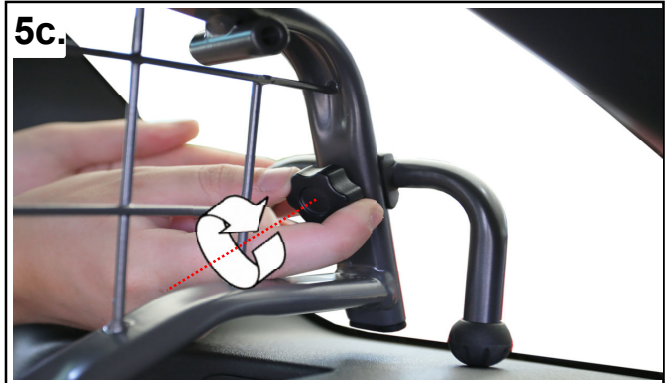

TDG 1638

FITTING INSTRUCTION / INSTRUCTION DE MONTAGE / EINBAUANLEITUNG /
ISTRUZIONI PER L'USO / INSTRUCCIONES DE MONTAJE / MONTAGEHANDLEIDING

RANGE ROVER EVOQUE

DOG GUARD / GRILLE PROTECTRICE POUR CHIEN / HUNDEGITTER /
RIPARO PER CANI / DEFENSA PARA PERROS / HONDEREK

4c.

4d.

4e.

5a.

5b.

5c.

6a.

6b.