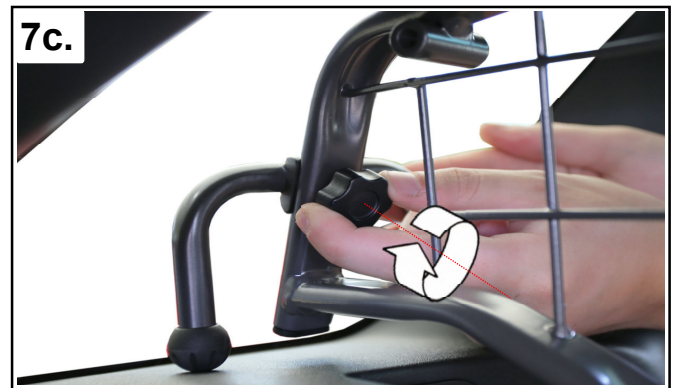

TDG 1638

FITTING INSTRUCTION / INSTRUCTION DE MONTAGE / EINBAUANLEITUNG /
ISTRUZIONI PER L'USO / INSTRUCCIONES DE MONTAJE / MONTAGEHANDLEIDING

RANGE ROVER EVOQUE

DOG GUARD / GRILLE PROTECTRICE POUR CHIEN / HUNDEGITTER /
RIPARO PER CANI / DEFENSA PARA PERROS / HONDEREK