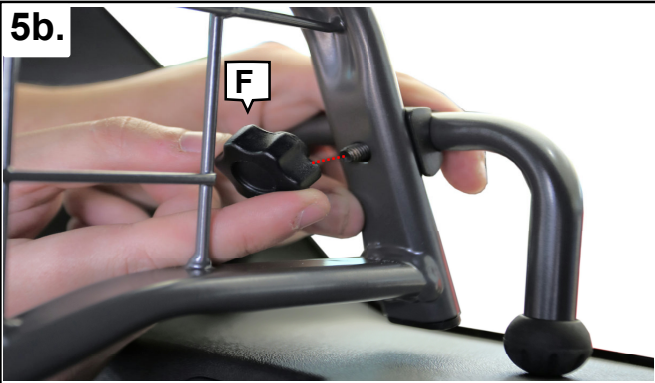

TDG 1638

FITTING INSTRUCTION / INSTRUCTION DE MONTAGE / EINBAUANLEITUNG /
ISTRUZIONI PER L'USO / INSTRUCCIONES DE MONTAJE / MONTAGEHANDLEIDING

RANGE ROVER EVOQUE

DOG GUARD / GRILLE PROTECTRICE POUR CHIEN / HUNDEGITTER /
RIPARO PER CANI / DEFENSA PARA PERROS / HONDEREK

4c.

4d.

4e.

5a.

5b.

5c.

6a.

6b.