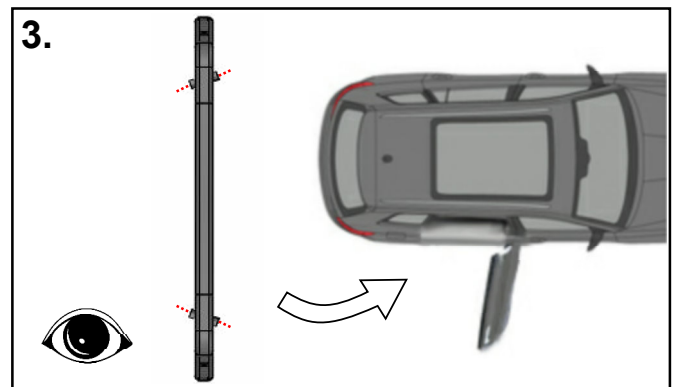

TDG 1638

FITTING INSTRUCTION / INSTRUCTION DE MONTAGE / EINBAUANLEITUNG /
ISTRUZIONI PER L'USO / INSTRUCCIONES DE MONTAJE / MONTAGEHANDLEIDING

RANGE ROVER EVOQUE

DOG GUARD / GRILLE PROTECTRICE POUR CHIEN / HUNDEGITTER /
RIPARO PER CANI / DEFENSA PARA PERROS / HONDEREK

TDG 1638

FITTING INSTRUCTION / INSTRUCTION DE MONTAGE / EINBAUANLEITUNG /
ISTRUZIONI PER L'USO / INSTRUCCIONES DE MONTAJE / MONTAGEHANDLEIDUNG

RANGE ROVER EVOQUE

DOG GUARD / GRILLE PROTECTRICE POUR CHIEN / HUNDEGITTER /
RIPARO PER CANI / DEFENSA PARA PERROS / HONDEREK