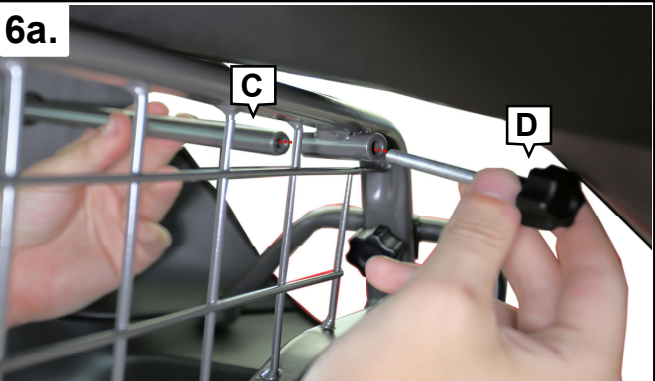

TDG 1638

FITTING INSTRUCTION / INSTRUCTION DE MONTAGE / EINBAUANLEITUNG /
ISTRUZIONI PER L'USO / INSTRUCCIONES DE MONTAJE / MONTAGEHANDLEIDING

RANGE ROVER EVOQUE

DOG GUARD / GRILLE PROTECTRICE POUR CHIEN / HUNDEGITTER /
RIPARO PER CANI / DEFENSA PARA PERROS / HONDEREK

4c.

4d.

4e.

5a.

5b.

5c.

6a.

6b.