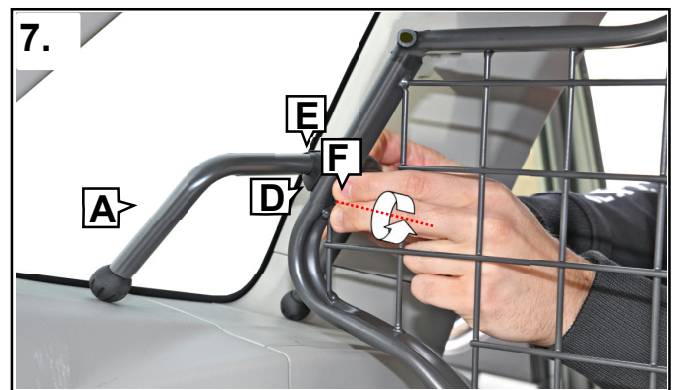

TDG 1635

FITTING INSTRUCTION / INSTRUCTION DE MONTAGE / EINBAUANLEITUNG /
ISTRUZIONI PER L'USO / INSTRUCCIONES DE MONTAJE / MONTAGEHANDLEIDING

SUBARU FORESTER

DOG GUARD / GRILLE PROTECTRICE POUR CHIEN / HUNDEGITTER /
RIPARO PER CANI / DEFENSA PARA PERROS / HONDEREK