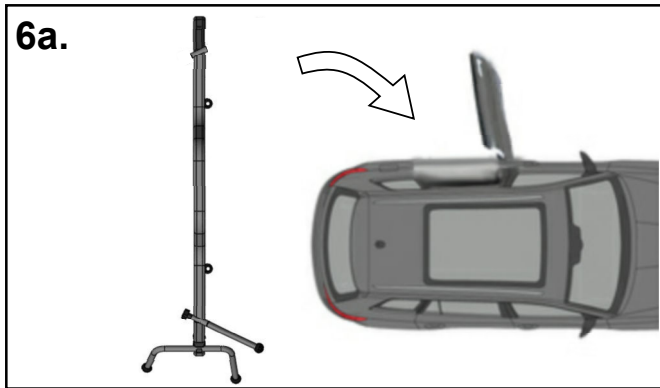

TDG 1635

FITTING INSTRUCTION / INSTRUCTION DE MONTAGE / EINBAUANLEITUNG /
ISTRUZIONI PER L'USO / INSTRUCCIONES DE MONTAJE / MONTAGEHANDLEIDING

SUBARU FORESTER

DOG GUARD / GRILLE PROTECTRICE POUR CHIEN / HUNDEGITTER /
RIPARO PER CANI / DEFENSA PARA PERROS / HONDEREK