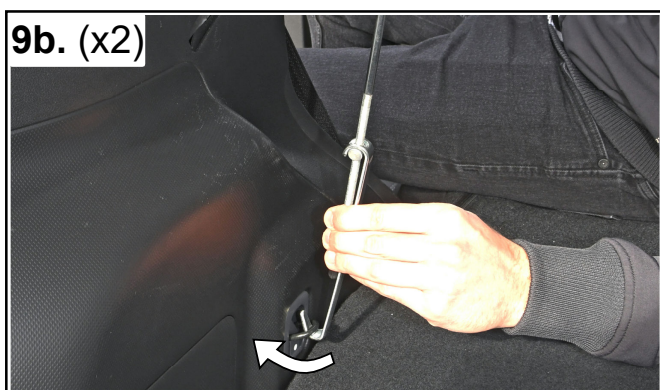

TDG 1635

FITTING INSTRUCTION / INSTRUCTION DE MONTAGE / EINBAUANLEITUNG /
ISTRUZIONI PER L'USO / INSTRUCCIONES DE MONTAJE / MONTAGEHANDLEIDING

SUBARU FORESTER

DOG GUARD / GRILLE PROTECTRICE POUR CHIEN / HUNDEGITTER /
RIPARO PER CANI / DEFENSA PARA PERROS / HONDEREK