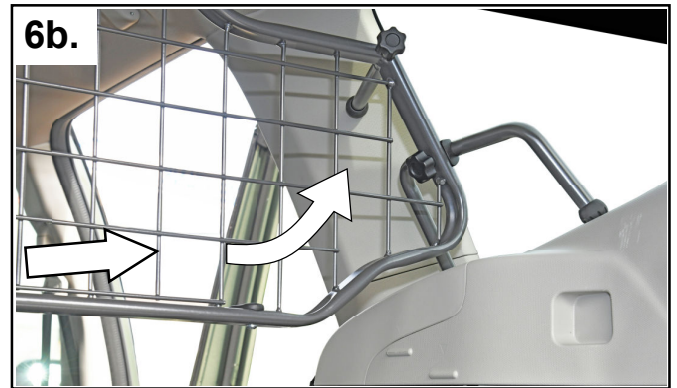

TDG 1635

FITTING INSTRUCTION / INSTRUCTION DE MONTAGE / EINBAUANLEITUNG /
ISTRUZIONI PER L'USO / INSTRUCCIONES DE MONTAJE / MONTAGEHANDLEIDING

SUBARU FORESTER

DOG GUARD / GRILLE PROTECTRICE POUR CHIEN / HUNDEGITTER /
RIPARO PER CANI / DEFENSA PARA PERROS / HONDEREK