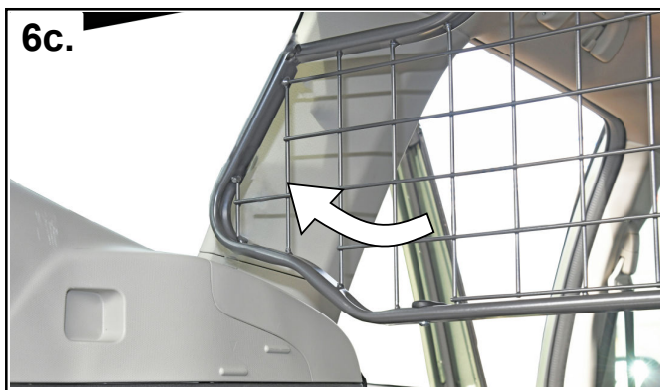

TDG 1635

FITTING INSTRUCTION / INSTRUCTION DE MONTAGE / EINBAUANLEITUNG /
ISTRUZIONI PER L'USO / INSTRUCCIONES DE MONTAJE / MONTAGEHANDLEIDING

SUBARU FORESTER

DOG GUARD / GRILLE PROTECTRICE POUR CHIEN / HUNDEGITTER /
RIPARO PER CANI / DEFENSA PARA PERROS / HONDEREK