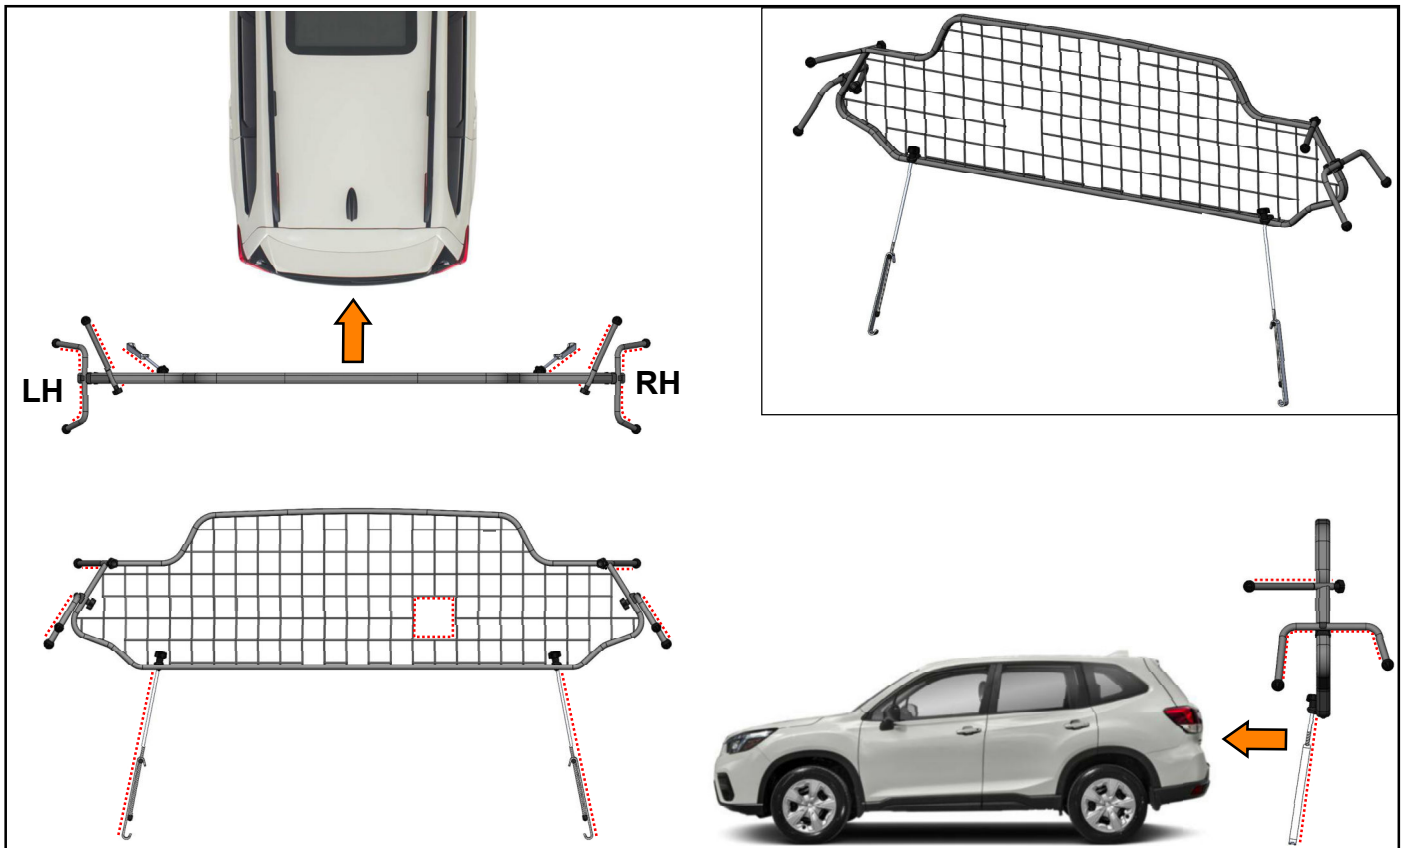

## SUBARU FORESTER

DOG GUARD / GRILLE PROTECTRICE POUR CHIEN / HUNDEGITTER /  
RIPARO PER CANI / DEFENSA PARA PERROS / HONDEREK