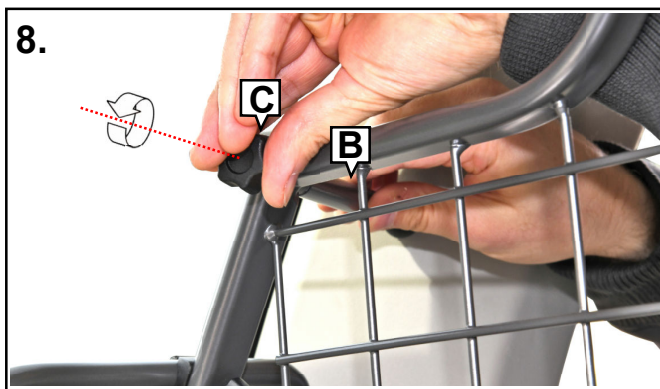

TDG 1635

FITTING INSTRUCTION / INSTRUCTION DE MONTAGE / EINBAUANLEITUNG /
ISTRUZIONI PER L'USO / INSTRUCCIONES DE MONTAJE / MONTAGEHANDLEIDING

SUBARU FORESTER

DOG GUARD / GRILLE PROTECTRICE POUR CHIEN / HUNDEGITTER /
RIPARO PER CANI / DEFENSA PARA PERROS / HONDEREK