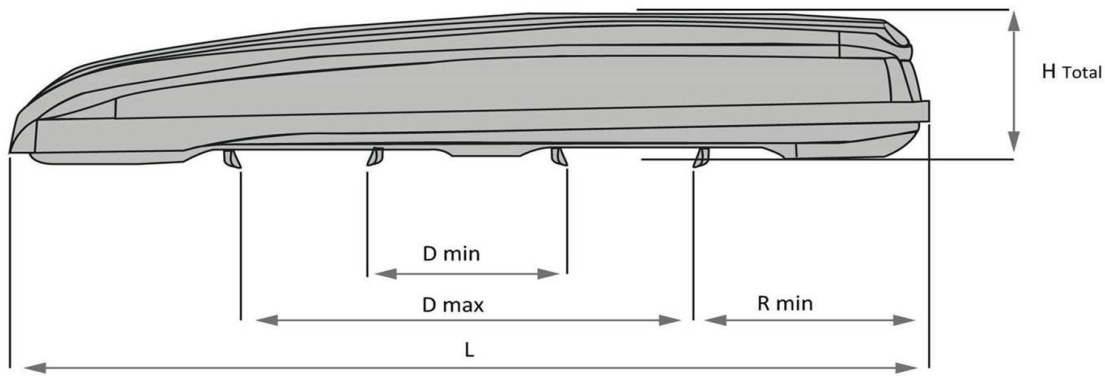

Malli	(mm)	L	B	H	D min	D max	R min	Tilavuus (l)	Max suksipituus (cm)
Aero Loader		2250	810	430	450	1050	595	425	210
H18		1750	900	460	395	854	460	440	160
H20		2000	900	387	498	1102	419	430	185
H22		2250	900	402	554	1015	570	500	210
M22		2250	810	353	493	1107	572	390	210
M22F		2250	810	353	520	1095	353	390	210
Nordic Loader Premium		2250	900	283	493	1107	436	430	210

Roof Boxes
by autoform