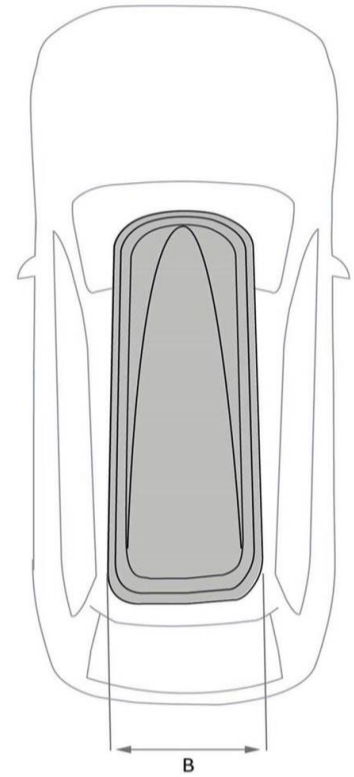

Malli	(mm)	L	B	H	D min	D max	R min	Tilavuus (l)	Max suksipituus (cm)
Aero Loader		2250	810	430	450	1050	595	425	210
H18		1750	900	460	395	854	460	440	160
H20		2000	900	387	498	1102	419	430	185
H22		2250	900	402	554	1015	570	500	210
M22		2250	810	353	493	1107	572	390	210
M22F		2250	810	353	520	1095	353	390	210
Nordic Loader Premium		2250	900	283	493	1107	436	430	210