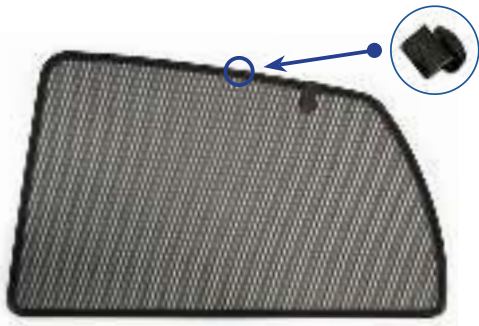

Installation Manual

SKODA CITIGO 3DR
SKO-CG-3-A

Shades

Side Shades

Tailgate Shades

Fixing Clips

CL-M02 x 4

CL-M14 x 1

Installation

SKODA CITIGO 3DR
SKO-CG-3-A

Components Needed

Side Shades

CL-M02 x 2

Side Shade Installation

STEP 1

STEP 2