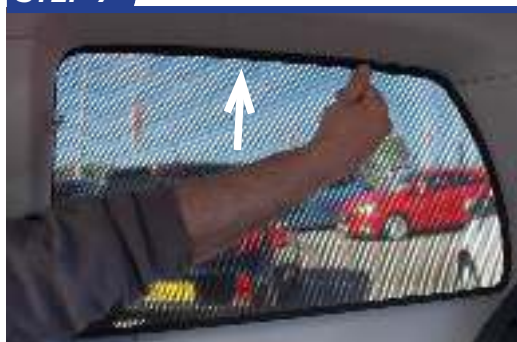

STEP 3

STEP 4

STEP 5

STEP 6

Installation

SKODA CITIGO 3DR
SKO-CG-3-A

Side Shade Installation

STEP 7