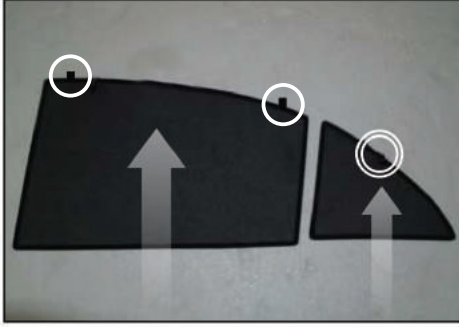

CL-M14 x 1

CL-M12 x 2

Installation

TOYOTA AVENISIS 5DR
TOY-AVEN-5-B

SIDE SHADE INSTALLATION

CL-M02 x 2

CL-M02 x 1

X2