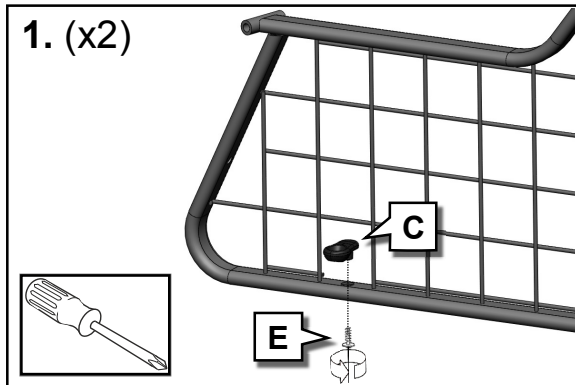

TDG 1476

FITTING INSTRUCTION / INSTRUCTION DE MONTAGE / EINBAUANLEITUNG /
ISTRUZIONI PER L'USO / INSTRUCCIONES DE MONTAJE / MONTAGEHANDLEIDING

SUBARU OUTBACK

DOG GUARD / GRILLE PROTECTRICE POUR CHIEN / HUNDEGITTER /
RIPARO PER CANI / DEFENSA PARA PERROS / HONDEREK