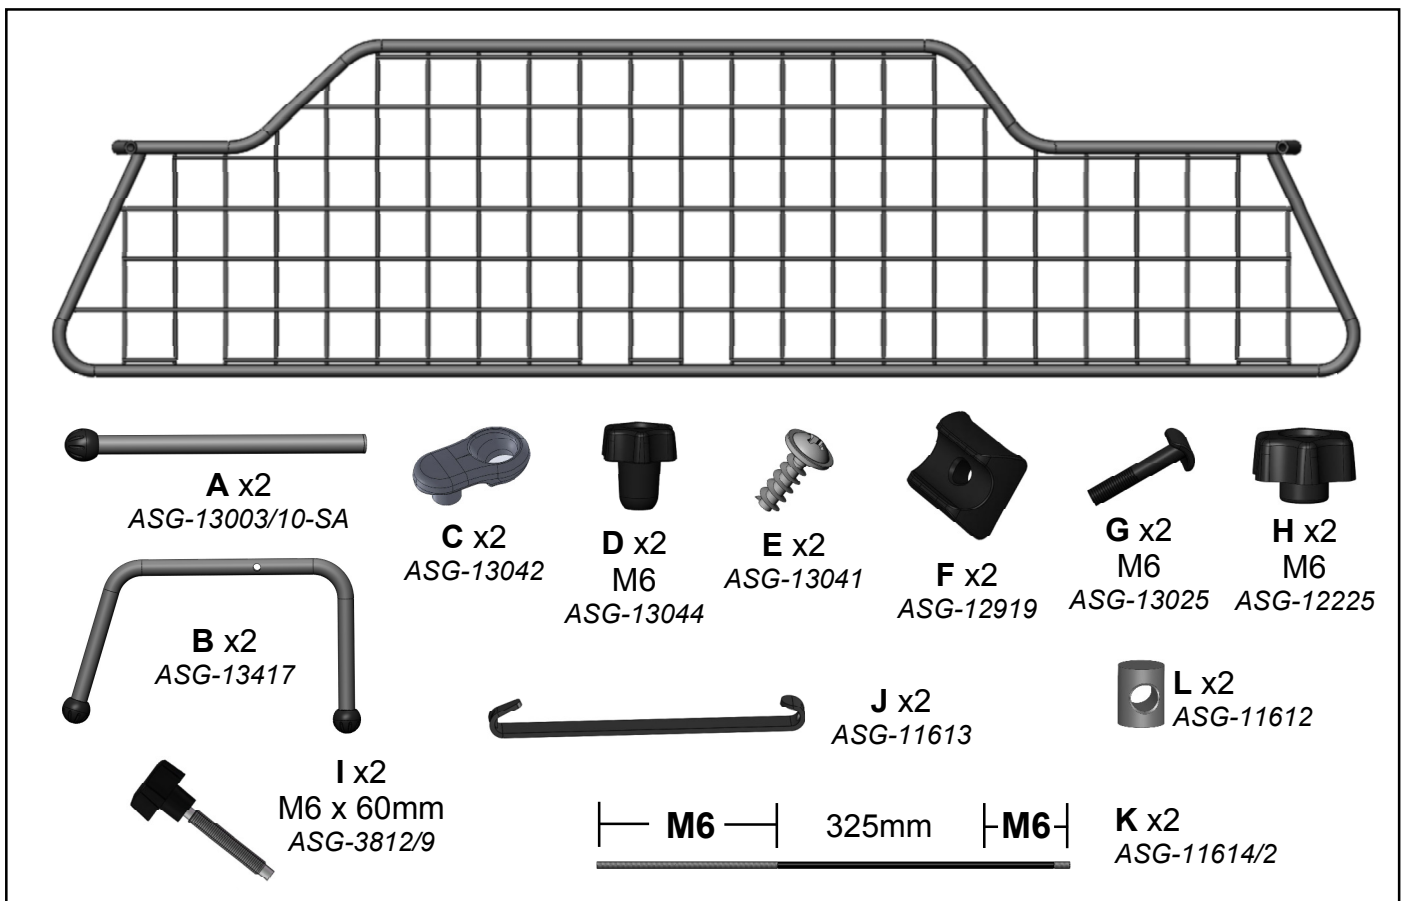

TDG 1476

FITTING INSTRUCTION / INSTRUCTION DE MONTAGE / EINBAUANLEITUNG /
ISTRUZIONI PER L'USO / INSTRUCCIONES DE MONTAJE / MONTAGEHANDLEIDING

SUBARU OUTBACK

DOG GUARD / GRILLE PROTECTRICE POUR CHIEN / HUNDEGITTER /
RIPARO PER CANI / DEFENSA PARA PERROS / HONDEREK