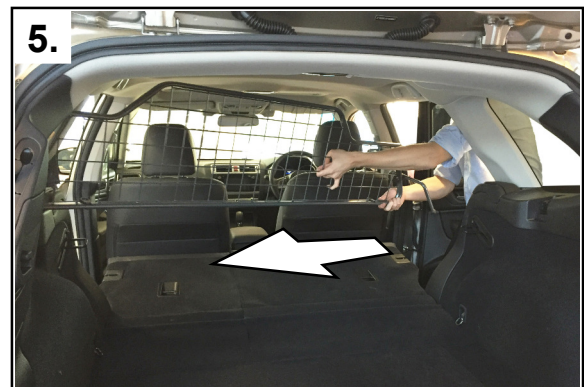

TDG 1476

FITTING INSTRUCTION / INSTRUCTION DE MONTAGE / EINBAUANLEITUNG /
ISTRUZIONI PER L'USO / INSTRUCCIONES DE MONTAJE / MONTAGEHANDLEIDING

SUBARU OUTBACK

DOG GUARD / GRILLE PROTECTRICE POUR CHIEN / HUNDEGITTER /
RIPARO PER CANI / DEFENSA PARA PERROS / HONDEREK