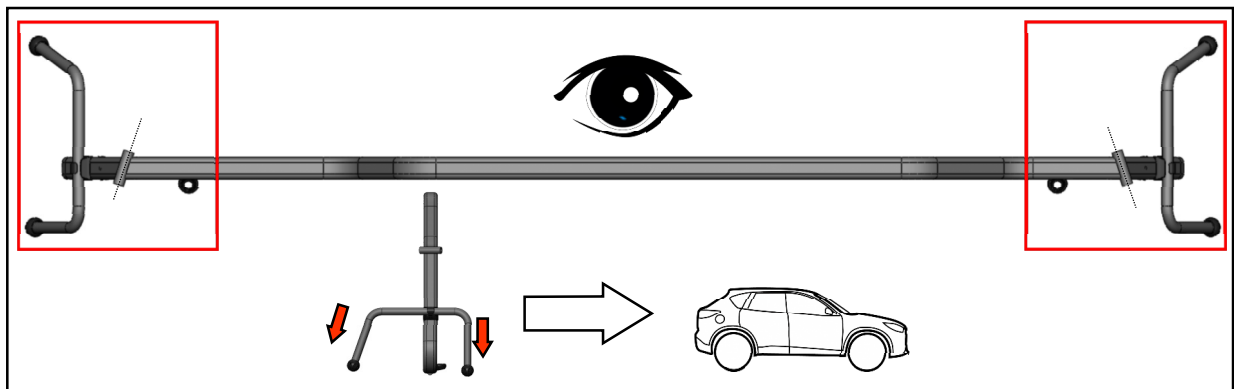

TDG 1476

FITTING INSTRUCTION / INSTRUCTION DE MONTAGE / EINBAUANLEITUNG /
ISTRUZIONI PER L'USO / INSTRUCCIONES DE MONTAJE / MONTAGEHANDLEIDING

SUBARU OUTBACK

DOG GUARD / GRILLE PROTECTRICE POUR CHIEN / HUNDEGITTER /
RIPARO PER CANI / DEFENSA PARA PERROS / HONDEREK