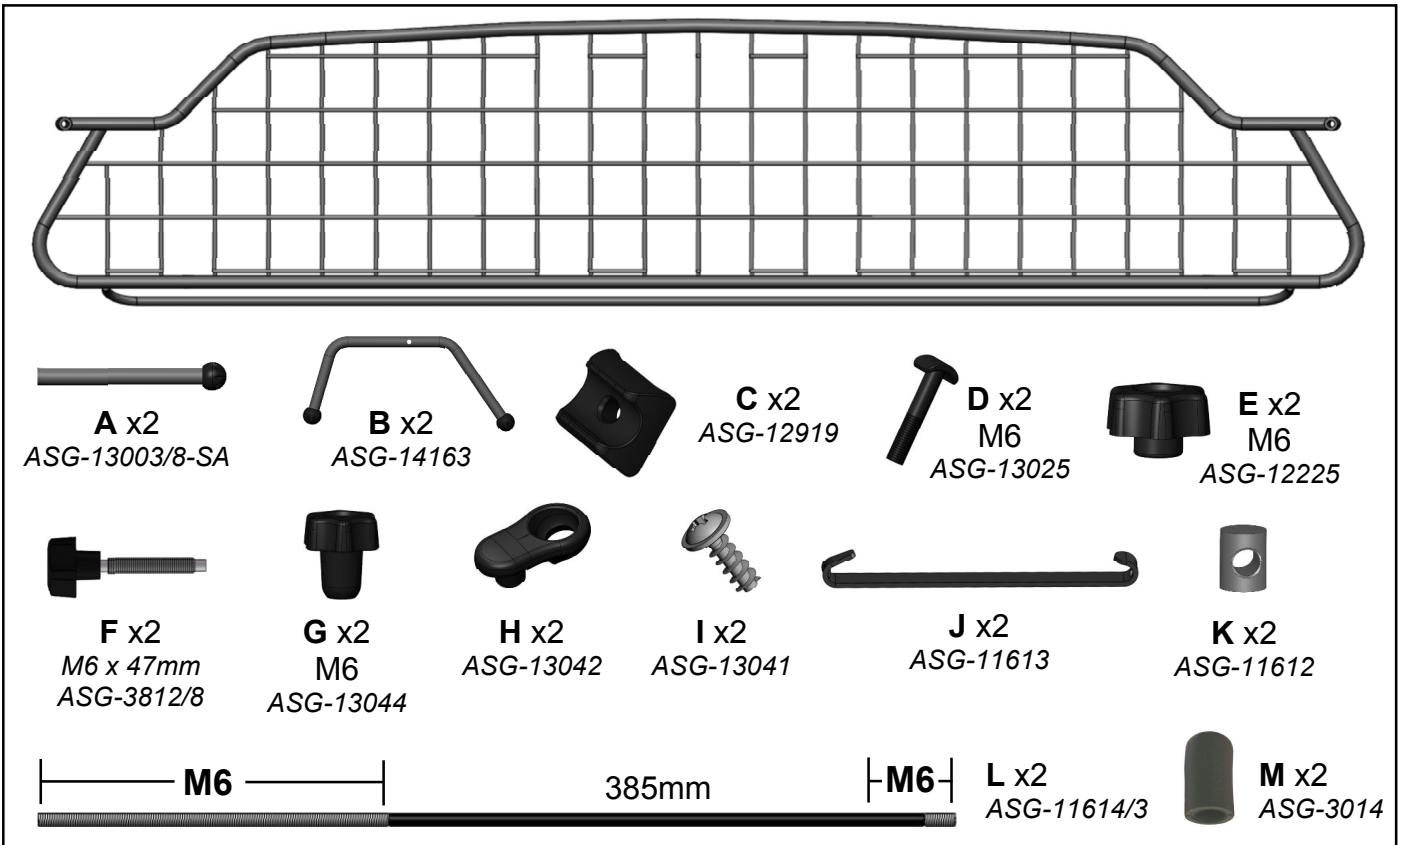

TDG 1525

FITTING INSTRUCTION / INSTRUCTION DE MONTAGE / EINBAUANLEITUNG /
ISTRUZIONI PER L'USO / INSTRUCCIONES DE MONTAJE / MONTAGEHANDLEIDING

RENAULT TALISMAN

DOG GUARD / GRILLE PROTECTRICE POUR CHIEN / HUNDEGITTER /
RIPARO PER CANI / DEFENSA PARA PERROS / HONDEREK

TDG 1525

FITTING INSTRUCTION / INSTRUCTION DE MONTAGE / EINBAUANLEITUNG /
ISTRUZIONI PER L'USO / INSTRUCCIONES DE MONTAJE / MONTAGEHANDLEIDUNG

RENAULT TALISMAN

DOG GUARD / GRILLE PROTECTRICE POUR CHIEN / HUNDEGITTER /
RIPARO PER CANI / DEFENSA PARA PERROS / HONDEREK