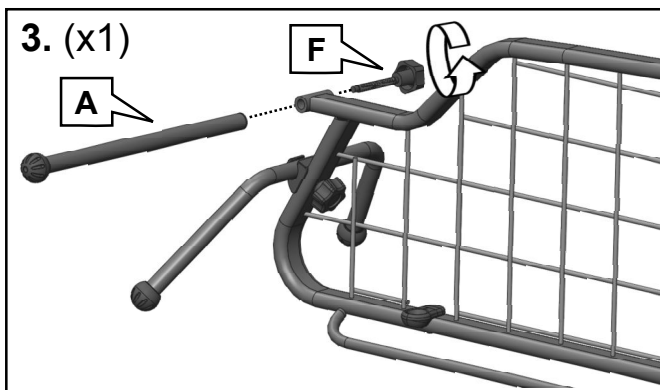

TDG 1525

FITTING INSTRUCTION / INSTRUCTION DE MONTAGE / EINBAUANLEITUNG /
ISTRUZIONI PER L'USO / INSTRUCCIONES DE MONTAJE / MONTAGEHANDLEIDING

RENAULT TALISMAN

DOG GUARD / GRILLE PROTECTRICE POUR CHIEN / HUNDEGITTER /
RIPARO PER CANI / DEFENSA PARA PERROS / HONDEREK

TDG 1525

FITTING INSTRUCTION / INSTRUCTION DE MONTAGE / EINBAUANLEITUNG /
ISTRUZIONI PER L'USO / INSTRUCCIONES DE MONTAJE / MONTAGEHANDLEIDUNG

RENAULT TALISMAN

DOG GUARD / GRILLE PROTECTRICE POUR CHIEN / HUNDEGITTER /
RIPARO PER CANI / DEFENSA PARA PERROS / HONDEREK