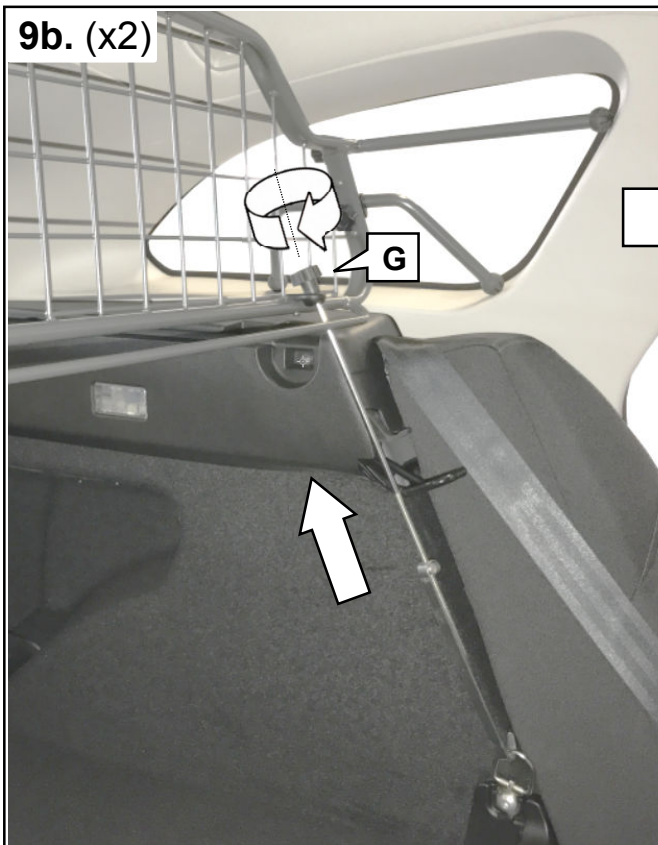

TDG 1525

FITTING INSTRUCTION / INSTRUCTION DE MONTAGE / EINBAUANLEITUNG /
ISTRUZIONI PER L'USO / INSTRUCCIONES DE MONTAJE / MONTAGEHANDLEIDUNG

RENAULT TALISMAN

DOG GUARD / GRILLE PROTECTRICE POUR CHIEN / HUNDEGITTER /
RIPARO PER CANI / DEFENSA PARA PERROS / HONDEREK

TDG 1525

FITTING INSTRUCTION / INSTRUCTION DE MONTAGE / EINBAUANLEITUNG /
ISTRUZIONI PER L'USO / INSTRUCCIONES DE MONTAJE / MONTAGEHANDLEIDING

RENAULT TALISMAN

DOG GUARD / GRILLE PROTECTRICE POUR CHIEN / HUNDEGITTER /
RIPARO PER CANI / DEFENSA PARA PERROS / HONDEREK