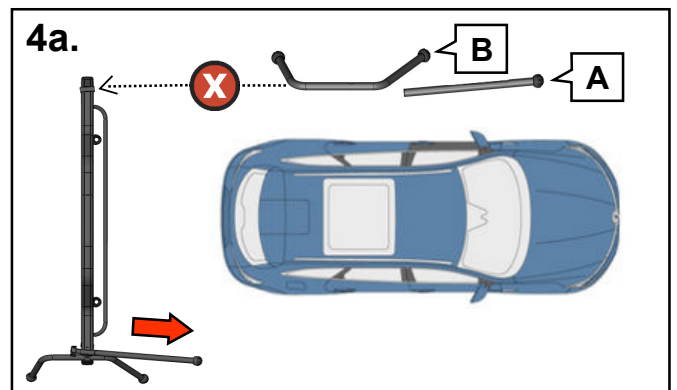

TDG 1525

FITTING INSTRUCTION / INSTRUCTION DE MONTAGE / EINBAUANLEITUNG /
ISTRUZIONI PER L'USO / INSTRUCCIONES DE MONTAJE / MONTAGEHANDLEIDING

RENAULT TALISMAN

DOG GUARD / GRILLE PROTECTRICE POUR CHIEN / HUNDEGITTER /
RIPARO PER CANI / DEFENSA PARA PERROS / HONDEREK

TDG 1525

FITTING INSTRUCTION / INSTRUCTION DE MONTAGE / EINBAUANLEITUNG /
ISTRUZIONI PER L'USO / INSTRUCCIONES DE MONTAJE / MONTAGEHANDLEIDUNG

RENAULT TALISMAN

DOG GUARD / GRILLE PROTECTRICE POUR CHIEN / HUNDEGITTER /
RIPARO PER CANI / DEFENSA PARA PERROS / HONDEREK