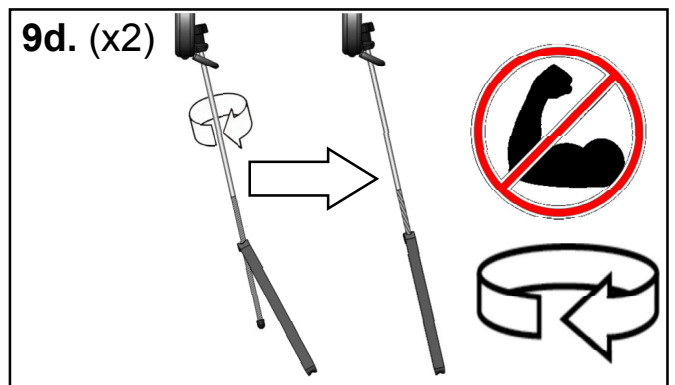

TDG 1525

FITTING INSTRUCTION / INSTRUCTION DE MONTAGE / EINBAUANLEITUNG /
ISTRUZIONI PER L'USO / INSTRUCCIONES DE MONTAJE / MONTAGEHANDLEIDING

RENAULT TALISMAN

DOG GUARD / GRILLE PROTECTRICE POUR CHIEN / HUNDEGITTER /
RIPARO PER CANI / DEFENSA PARA PERROS / HONDEREK