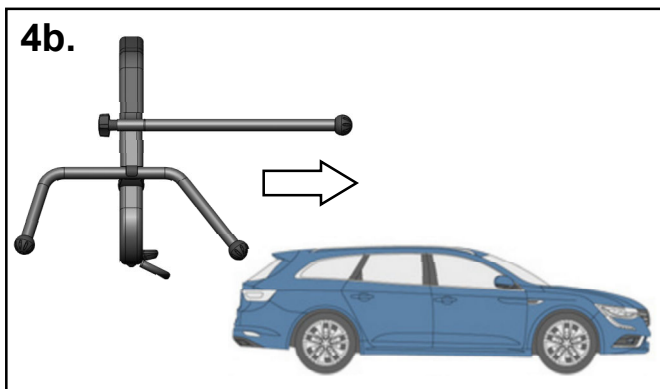

TDG 1525

FITTING INSTRUCTION / INSTRUCTION DE MONTAGE / EINBAUANLEITUNG /
ISTRUZIONI PER L'USO / INSTRUCCIONES DE MONTAJE / MONTAGEHANDLEIDING

RENAULT TALISMAN

DOG GUARD / GRILLE PROTECTRICE POUR CHIEN / HUNDEGITTER /
RIPARO PER CANI / DEFENSA PARA PERROS / HONDEREK

TDG 1525

FITTING INSTRUCTION / INSTRUCTION DE MONTAGE / EINBAUANLEITUNG /
ISTRUZIONI PER L'USO / INSTRUCCIONES DE MONTAJE / MONTAGEHANDLEIDUNG

RENAULT TALISMAN

DOG GUARD / GRILLE PROTECTRICE POUR CHIEN / HUNDEGITTER /
RIPARO PER CANI / DEFENSA PARA PERROS / HONDEREK