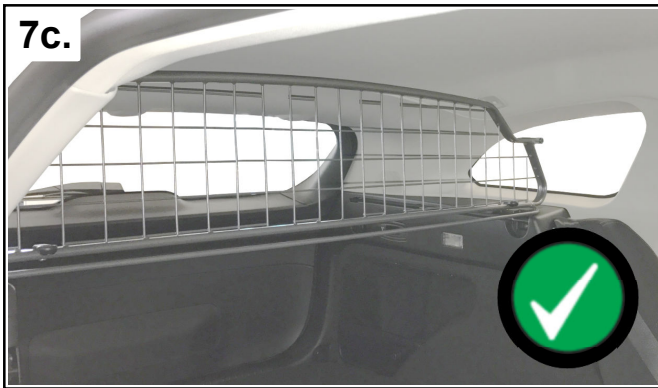

TDG 1525

FITTING INSTRUCTION / INSTRUCTION DE MONTAGE / EINBAUANLEITUNG /
ISTRUZIONI PER L'USO / INSTRUCCIONES DE MONTAJE / MONTAGEHANDLEIDING

RENAULT TALISMAN

DOG GUARD / GRILLE PROTECTRICE POUR CHIEN / HUNDEGITTER /
RIPARO PER CANI / DEFENSA PARA PERROS / HONDEREK