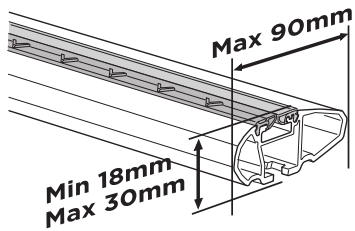

Thule T-track Adapter

696600

697600

	D Min*	D Max*	W in*	W out*	H*	R Min*
M	560	930	755	865	460	1198
Sport	560	930	565	675	430	1250
L	560	930	785	895	440	1290
XL	560	930	805	915	440	1347
XXL	560	930	840	950	470	1440
Alpine	560	930	840	950	350	1417

*mm