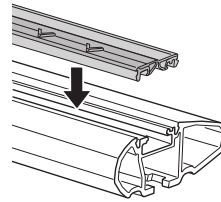

Thule T-track Adapter

696600

697600

	D Min*	D Max*	W in*	W out*	H*	R Min*
M	560	930	755	865	460	1198
Sport	560	930	565	675	430	1250
L	560	930	785	895	440	1290
XL	560	930	805	915	440	1347
XXL	560	930	840	950	470	1440
Alpine	560	930	840	950	350	1417