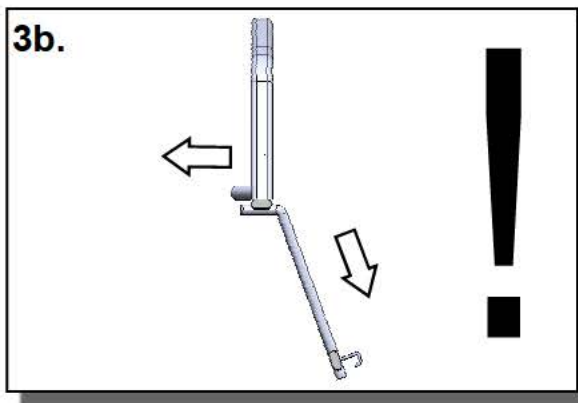

TDG 1313

FITTING INSTRUCTION / INSTRUCTION DE MONTAGE / EINBAUANLEITUNG /
ISTRUZIONI PER L'USO / INSTRUCCIONES DE MONTAJE / MONTAGEHANDLEIDING

NISSAN JUKE

DOG GUARD / GRILLE PROTECTRICE POUR CHIEN / HUNDEGITTER /
RIPARO PER CANI / DEFENSA PARA PERROS / HONDEREK