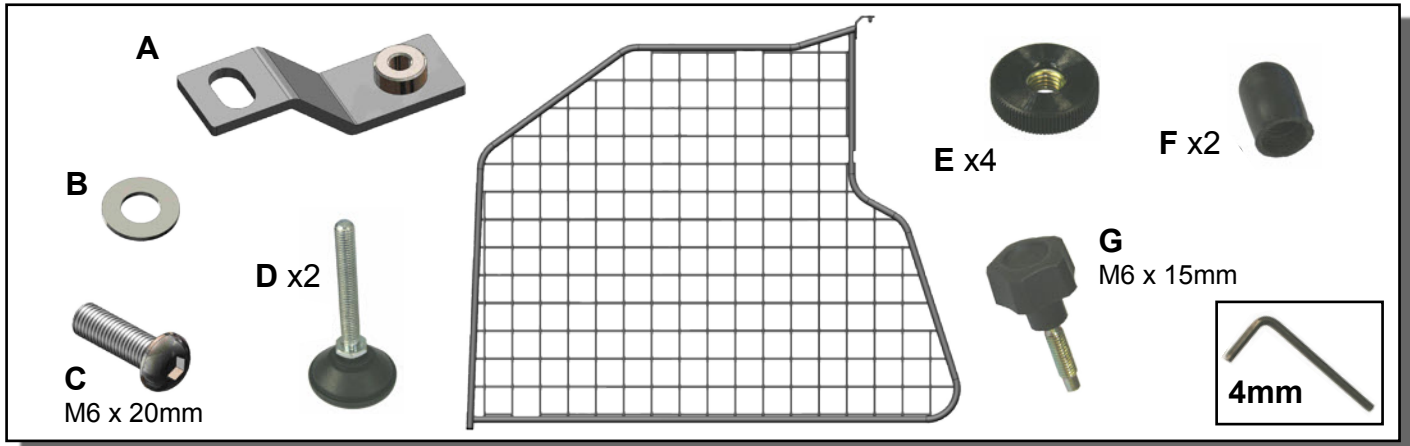

# TDG 1427D

FITTING INSTRUCTION / INSTRUCTION DE MONTAGE / EINBAUANLEITUNG /  
ISTRUZIONI PER L'USO / INSTRUCCIONES DE MONTAJE / MONTAGEHANDLEIDING

## LEXUS RX450H

LUGGAGE PARTITION DIVIDER / PARTITION CENTALE DE COFFRE À BAGAGES / ABTRENnung - GEPÄCKRAUMGITTER /  
RED DE DIVISIÓN DEL MALETERO / DIVISORIO CENTRALE BAGAGLIAIO / DE VERDELER VAN DE BAGAGEVERDELING

## LEXUS RX450H

LUGGAGE PARTITION DIVIDER / PARTITION CENTALE DE COFFRE À BAGAGES / ABTRENNUNG - GEPÄCKKRAUMGITTER /  
RED DE DIVISIÓN DEL MALETERO / DIVISORIO CENTRALE BAGAGLIAIO / DE VERDELER VAN DE BAGAGEVERDELING