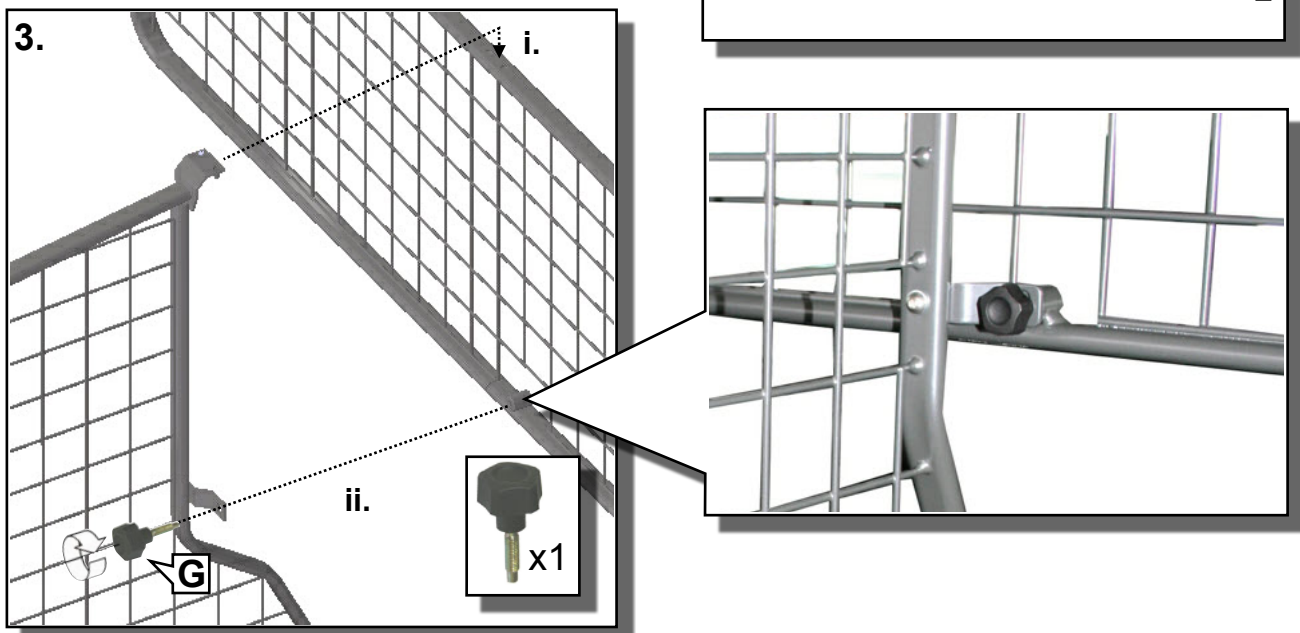

# TDG 1427D

FITTING INSTRUCTION / INSTRUCTION DE MONTAGE / EINBAUANLEITUNG /  
ISTRUZIONI PER L'USO / INSTRUCCIONES DE MONTAJE / MONTAGEHANDLEIDING

## LEXUS RX450H

LUGGAGE PARTITION DIVIDER / PARTITION CENTALE DE COFFRE À BAGAGES / ABTRENnung - GEPÄCKRAUMGITTER /  
RED DE DIVISIÓN DEL MALETERO / DIVISORIO CENTRALE BAGAGLIAIO / DE VERDELER VAN DE BAGAGEVERDELING

## LEXUS RX450H

LUGGAGE PARTITION DIVIDER / PARTITION CENTALE DE COFFRE À BAGAGES / ABTRENNUNG - GEPÄCKKRAUMGITTER /  
RED DE DIVISIÓN DEL MALETERO / DIVISORIO CENTRALE BAGAGLIAIO / DE VERDELER VAN DE BAGAGEVERDELING