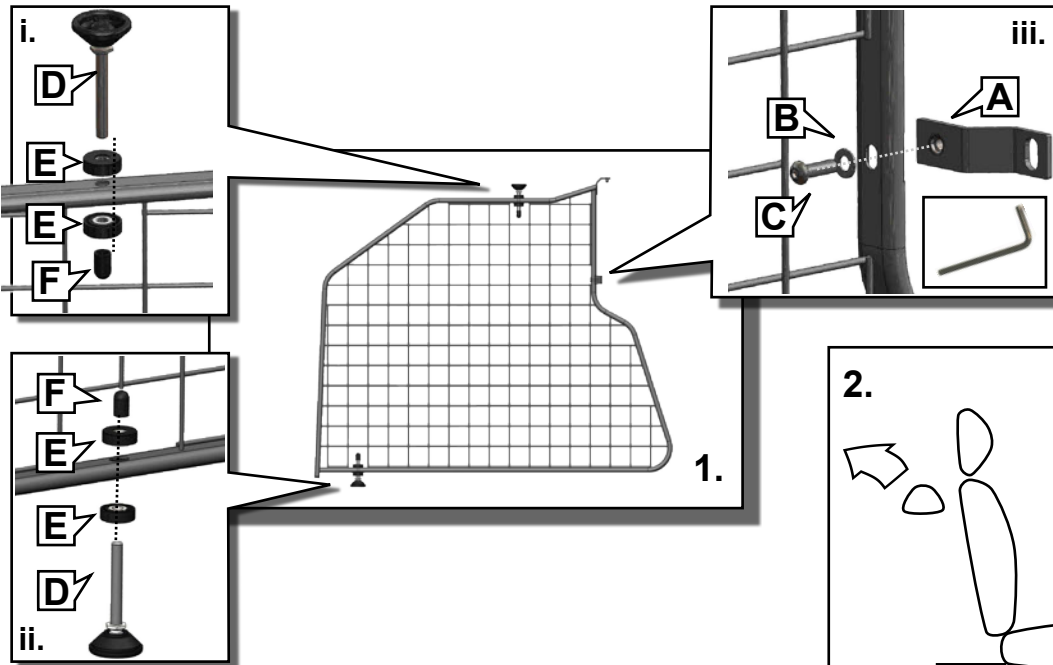

# TDG 1427D

FITTING INSTRUCTION / INSTRUCTION DE MONTAGE / EINBAUANLEITUNG /  
ISTRUZIONI PER L'USO / INSTRUCCIONES DE MONTAJE / MONTAGEHANDLEIDING

## LEXUS RX450H

LUGGAGE PARTITION DIVIDER / PARTITION CENTALE DE COFFRE À BAGAGES / ABTRENnung - GEPÄCKRAUMGITTER /  
RED DE DIVISIÓN DEL MALETERO / DIVISORIO CENTRALE BAGAGLIAIO / DE VERDELER VAN DE BAGAGEVERDELING

## LEXUS RX450H

LUGGAGE PARTITION DIVIDER / PARTITION CENTALE DE COFFRE À BAGAGES / ABTRENNUNG - GEPÄCKKRAUMGITTER /  
RED DE DIVISIÓN DEL MALETERO / DIVISORIO CENTRALE BAGAGLIAIO / DE VERDELER VAN DE BAGAGEVERDELING