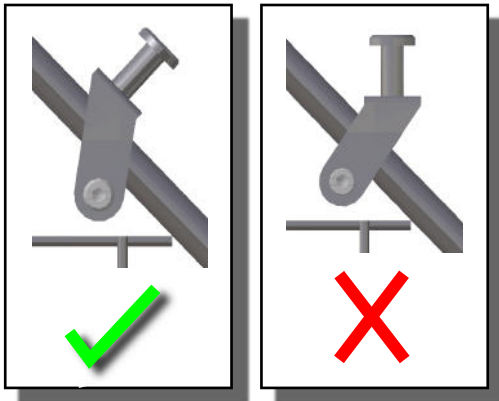

**MERCEDES 'C' CLASS ESTATE**

DOG GUARD / GRILLE PROTECTRICE POUR CHIEN / HUNDEGITTER /  
RIPARO PER CANI / DEFENSA PARA PERROS / HONDEREK

**MERCEDES 'C' CLASS ESTATE**

DOG GUARD / GRILLE PROTECTRICE POUR CHIEN / HUNDEGITTER /  
RIPARO PER CANI / DEFENSA PARA PERROS / HONDEREK