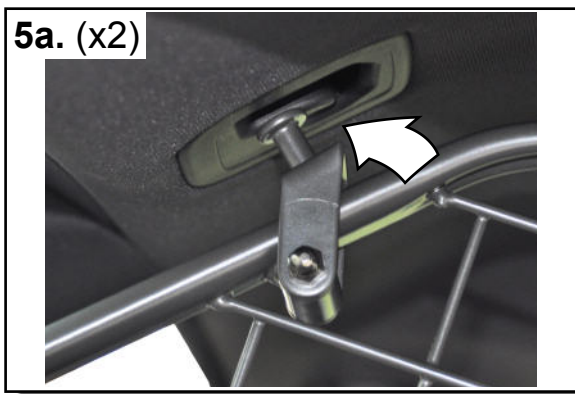

**MERCEDES 'C' CLASS ESTATE**

DOG GUARD / GRILLE PROTECTRICE POUR CHIEN / HUNDEGITTER /  
RIPARO PER CANI / DEFENSA PARA PERROS / HONDEREK

**MERCEDES 'C' CLASS ESTATE**

DOG GUARD / GRILLE PROTECTRICE POUR CHIEN / HUNDEGITTER /  
RIPARO PER CANI / DEFENSA PARA PERROS / HONDEREK