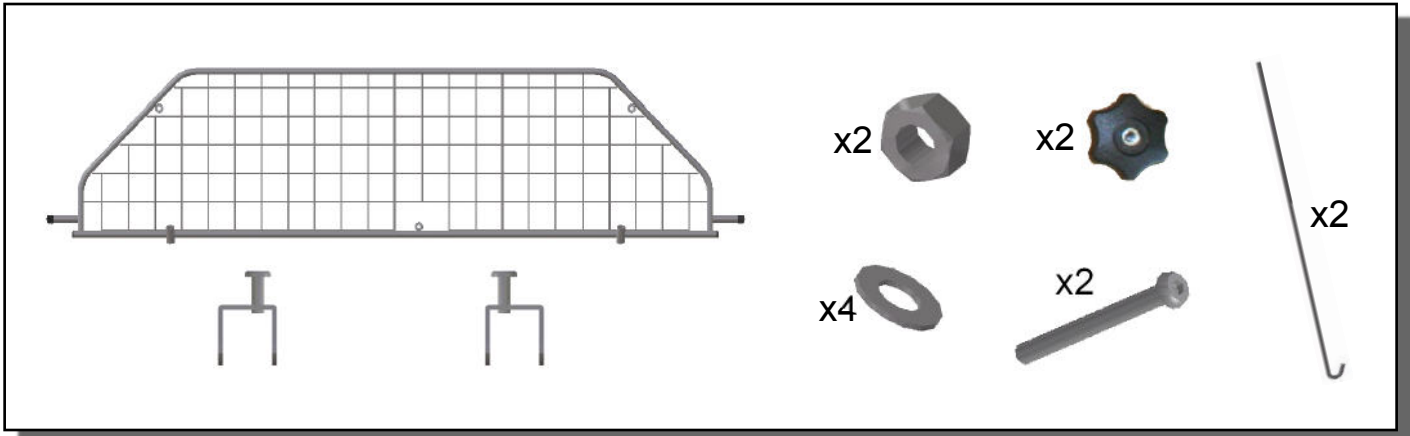

**MERCEDES 'C' CLASS ESTATE**

DOG GUARD / GRILLE PROTECTRICE POUR CHIEN / HUNDEGITTER /  
RIPARO PER CANI / DEFENSA PARA PERROS / HONDEREK

**MERCEDES 'C' CLASS ESTATE**

DOG GUARD / GRILLE PROTECTRICE POUR CHIEN / HUNDEGITTER /  
RIPARO PER CANI / DEFENSA PARA PERROS / HONDEREK