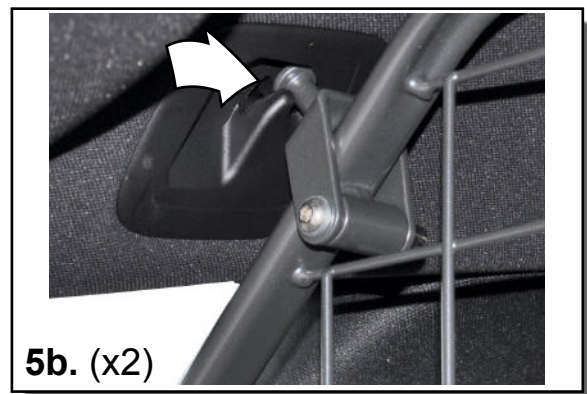

**MERCEDES 'C' CLASS ESTATE**

DOG GUARD / GRILLE PROTECTRICE POUR CHIEN / HUNDEGITTER /  
RIPARO PER CANI / DEFENSA PARA PERROS / HONDEREK

**MERCEDES 'C' CLASS ESTATE**

DOG GUARD / GRILLE PROTECTRICE POUR CHIEN / HUNDEGITTER /  
RIPARO PER CANI / DEFENSA PARA PERROS / HONDEREK