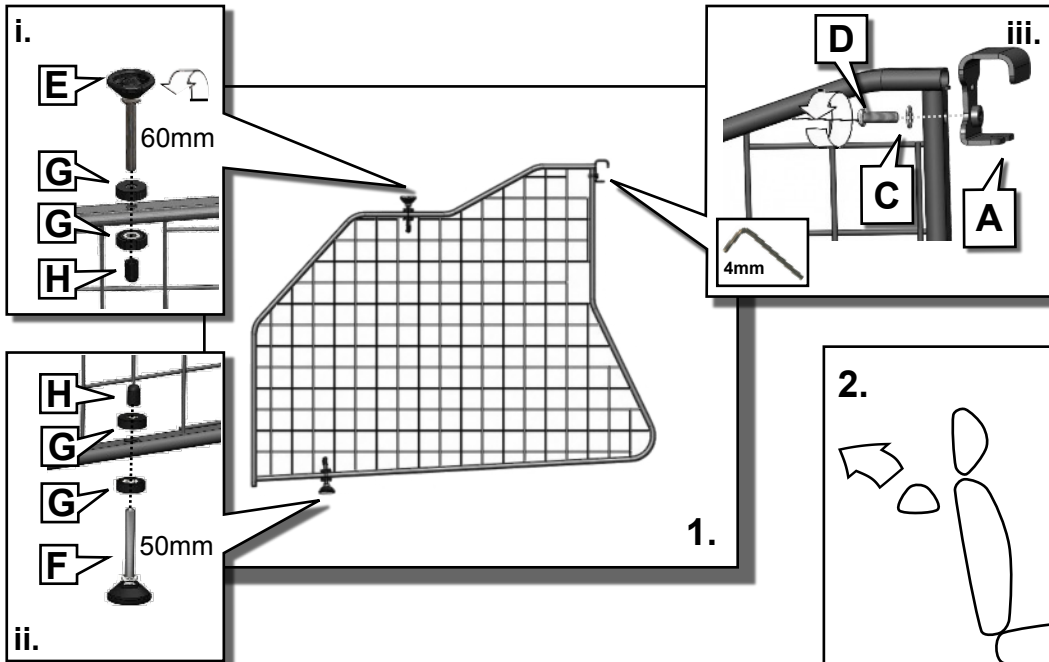

TDG 1480D

FITTING INSTRUCTION / INSTRUCTION DE MONTAGE / EINBAUANLEITUNG /
ISTRUZIONI PER L'USO / INSTRUCCIONES DE MONTAJE / MONTAGEHANDLEIDING

FORD MONDEO ESTATE DIVIDER

LUGGAGE PARTITION DIVIDER / PARTITION CENTALE DE COFFRE À BAGAGES /
ABTRENNUNG - GEPÄCKKRAUMGITTER / RED DE DIVISIÓN DEL MALETERO /
DIVISORIO CENTRALE BAGAGLIAIO / DE VERDELER VAN DE BAGAGEVERDELING

TDG 1480D

FITTING INSTRUCTION / INSTRUCTION DE MONTAGE / EINBAUANLEITUNG /
ISTRUZIONI PER L'USO / INSTRUCCIONES DE MONTAJE / MONTAGEHANDLEIDING

FORD MONDEO ESTATE DIVIDER

LUGGAGE PARTITION DIVIDER / PARTITION CENTALE DE COFFRE À BAGAGES /
ABTRENUNG - GEPÄCKKRAUMGITTER / RED DE DIVISIÓN DEL MALETERO /
DIVISORIO CENTRALE BAGAGLIAIO / DE VERDELER VAN DE BAGAGEVERDELING