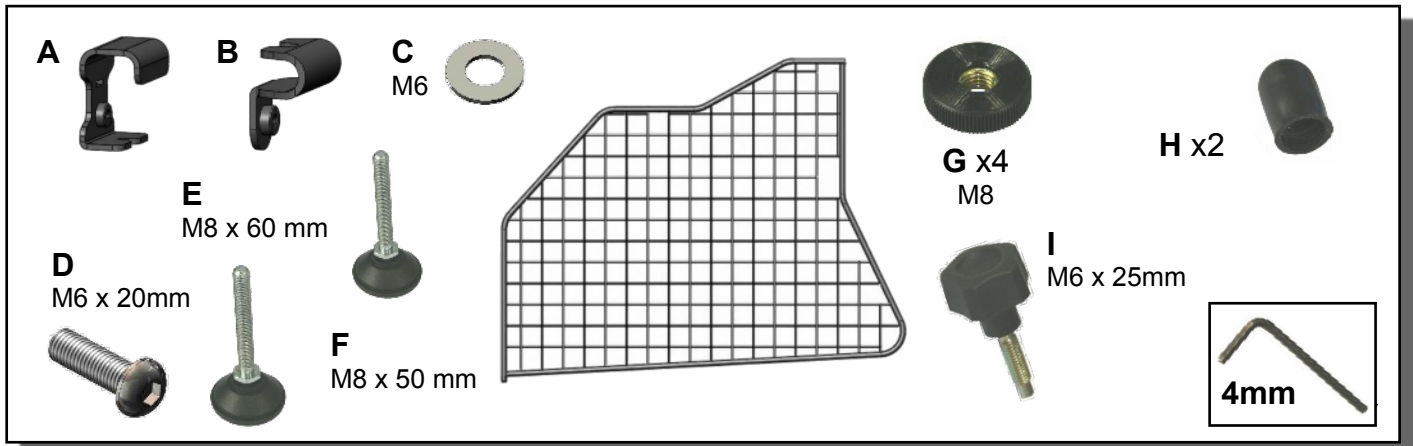

TDG 1480D

FITTING INSTRUCTION / INSTRUCTION DE MONTAGE / EINBAUANLEITUNG /
ISTRUZIONI PER L'USO / INSTRUCCIONES DE MONTAJE / MONTAGEHANDLEIDING

FORD MONDEO ESTATE DIVIDER

LUGGAGE PARTITION DIVIDER / PARTITION CENTALE DE COFFRE À BAGAGES /
ABTRENNUNG - GEPÄCKKRAUMGITTER / RED DE DIVISIÓN DEL MALETERO /
DIVISORIO CENTRALE BAGAGLIAIO / DE VERDELER VAN DE BAGAGEVERDELING

TDG 1480D

FITTING INSTRUCTION / INSTRUCTION DE MONTAGE / EINBAUANLEITUNG /
ISTRUZIONI PER L'USO / INSTRUCCIONES DE MONTAJE / MONTAGEHANDLEIDING

FORD MONDEO ESTATE DIVIDER

LUGGAGE PARTITION DIVIDER / PARTITION CENTALE DE COFFRE À BAGAGES /
ABTRENUNG - GEPÄCKKRAUMGITTER / RED DE DIVISIÓN DEL MALETERO /
DIVISORIO CENTRALE BAGAGLIAIO / DE VERDELER VAN DE BAGAGEVERDELING