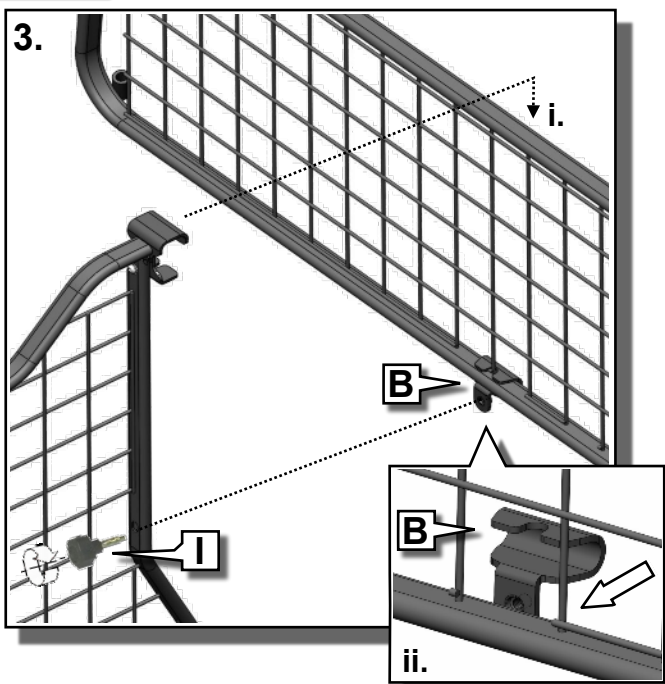

TDG 1480D

FITTING INSTRUCTION / INSTRUCTION DE MONTAGE / EINBAUANLEITUNG /
ISTRUZIONI PER L'USO / INSTRUCCIONES DE MONTAJE / MONTAGEHANDLEIDING

FORD MONDEO ESTATE DIVIDER

LUGGAGE PARTITION DIVIDER / PARTITION CENTALE DE COFFRE À BAGAGES /
ABTRENNUNG - GEPÄCKKRAUMGITTER / RED DE DIVISIÓN DEL MALETERO /
DIVISORIO CENTRALE BAGAGLIAIO / DE VERDELER VAN DE BAGAGEVERDELING

TDG 1480D

FITTING INSTRUCTION / INSTRUCTION DE MONTAGE / EINBAUANLEITUNG /
ISTRUZIONI PER L'USO / INSTRUCCIONES DE MONTAJE / MONTAGEHANDLEIDING

FORD MONDEO ESTATE DIVIDER

LUGGAGE PARTITION DIVIDER / PARTITION CENTALE DE COFFRE À BAGAGES /
ABTRENUNG - GEPÄCKKRAUMGITTER / RED DE DIVISIÓN DEL MALETERO /
DIVISORIO CENTRALE BAGAGLIAIO / DE VERDELER VAN DE BAGAGEVERDELING