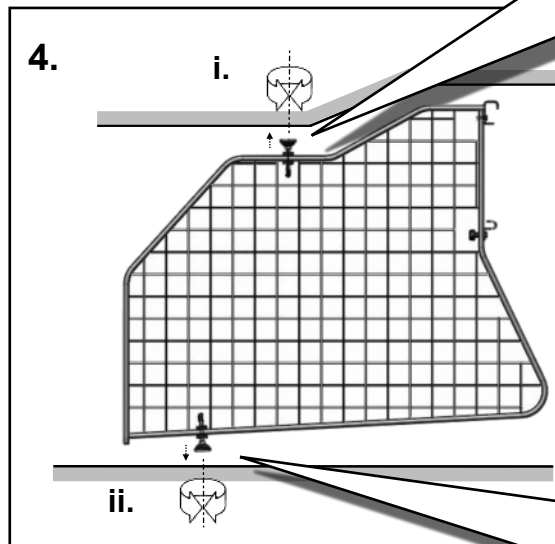

TDG 1480D

FITTING INSTRUCTION / INSTRUCTION DE MONTAGE / EINBAUANLEITUNG /
ISTRUZIONI PER L'USO / INSTRUCCIONES DE MONTAJE / MONTAGEHANDLEIDING

FORD MONDEO ESTATE DIVIDER

LUGGAGE PARTITION DIVIDER / PARTITION CENTALE DE COFFRE À BAGAGES /
ABTRENNUNG - GEPÄCKKRAUMGITTER / RED DE DIVISIÓN DEL MALETERO /
DIVISORIO CENTRALE BAGAGLIAIO / DE VERDELER VAN DE BAGAGEVERDELING

TDG 1480D

FITTING INSTRUCTION / INSTRUCTION DE MONTAGE / EINBAUANLEITUNG /
ISTRUZIONI PER L'USO / INSTRUCCIONES DE MONTAJE / MONTAGEHANDLEIDING

FORD MONDEO ESTATE DIVIDER

LUGGAGE PARTITION DIVIDER / PARTITION CENTALE DE COFFRE À BAGAGES /
ABTRENUNG - GEPÄCKKRAUMGITTER / RED DE DIVISIÓN DEL MALETERO /
DIVISORIO CENTRALE BAGAGLIAIO / DE VERDELER VAN DE BAGAGEVERDELING