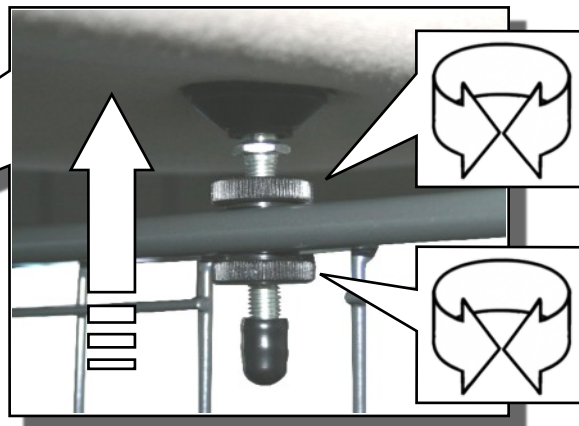

TDG 1480D

FITTING INSTRUCTION / INSTRUCTION DE MONTAGE / EINBAUANLEITUNG /
ISTRUZIONI PER L'USO / INSTRUCCIONES DE MONTAJE / MONTAGEHANDLEIDING

FORD MONDEO ESTATE DIVIDER

LUGGAGE PARTITION DIVIDER / PARTITION CENTALE DE COFFRE À BAGAGES /
ABTRENNUNG - GEPÄCKKRAUMGITTER / RED DE DIVISIÓN DEL MALETERO /
DIVISORIO CENTRALE BAGAGLIAIO / DE VERDELER VAN DE BAGAGEVERDELING

TDG 1480D

FITTING INSTRUCTION / INSTRUCTION DE MONTAGE / EINBAUANLEITUNG /
ISTRUZIONI PER L'USO / INSTRUCCIONES DE MONTAJE / MONTAGEHANDLEIDING

FORD MONDEO ESTATE DIVIDER

LUGGAGE PARTITION DIVIDER / PARTITION CENTALE DE COFFRE À BAGAGES /
ABTRENUNG - GEPÄCKKRAUMGITTER / RED DE DIVISIÓN DEL MALETERO /
DIVISORIO CENTRALE BAGAGLIAIO / DE VERDELER VAN DE BAGAGEVERDELING