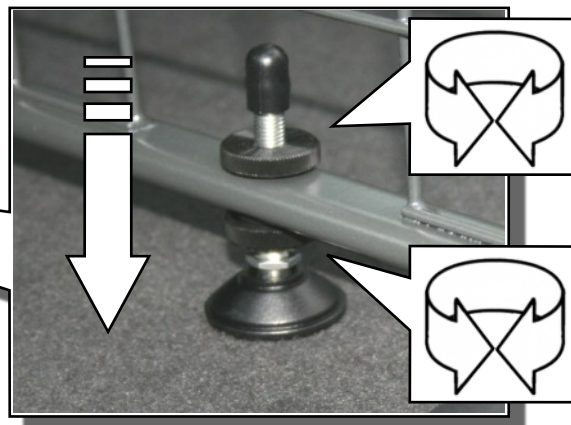

TDG 1480D

FITTING INSTRUCTION / INSTRUCTION DE MONTAGE / EINBAUANLEITUNG /
ISTRUZIONI PER L'USO / INSTRUCCIONES DE MONTAJE / MONTAGEHANDLEIDING

FORD MONDEO ESTATE DIVIDER

LUGGAGE PARTITION DIVIDER / PARTITION CENTALE DE COFFRE À BAGAGES /
ABTRENNUNG - GEPÄCKKRAUMGITTER / RED DE DIVISIÓN DEL MALETERO /
DIVISORIO CENTRALE BAGAGLIAIO / DE VERDELER VAN DE BAGAGEVERDELING

TDG 1480D

FITTING INSTRUCTION / INSTRUCTION DE MONTAGE / EINBAUANLEITUNG /
ISTRUZIONI PER L'USO / INSTRUCCIONES DE MONTAJE / MONTAGEHANDLEIDING

FORD MONDEO ESTATE DIVIDER

LUGGAGE PARTITION DIVIDER / PARTITION CENTALE DE COFFRE À BAGAGES /
ABTRENUNG - GEPÄCKKRAUMGITTER / RED DE DIVISIÓN DEL MALETERO /
DIVISORIO CENTRALE BAGAGLIAIO / DE VERDELER VAN DE BAGAGEVERDELING