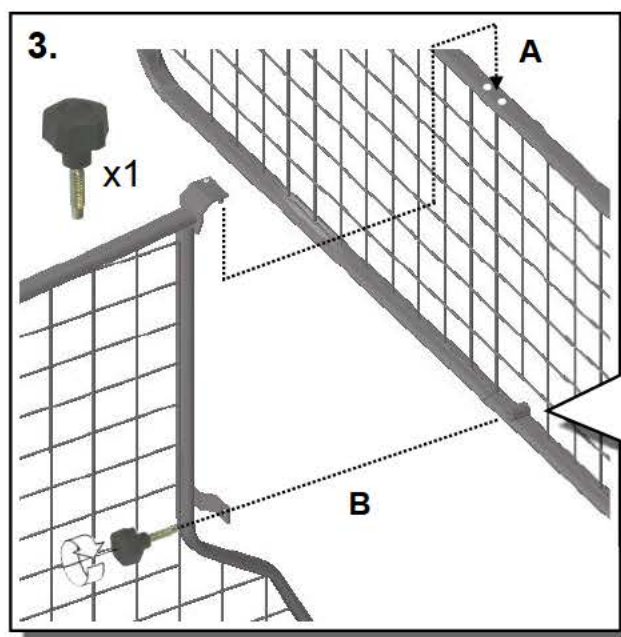

TDG 1304D

FITTING INSTRUCTION / INSTRUCTION DE MONTAGE / EINBAUANLEITUNG /
ISTRUZIONI PER L'USO / INSTRUCCIONES DE MONTAJE / MONTAGEHANDLEIDING

FORD FOCUS C MAX

Luggage partition divider / Partition centrale de coffre à bagages / Abtrennung - Gepäckraumgitter /
Red de división del maletero / Divisorio centrale bagagliaio / De verdeler van de bagageverdeling