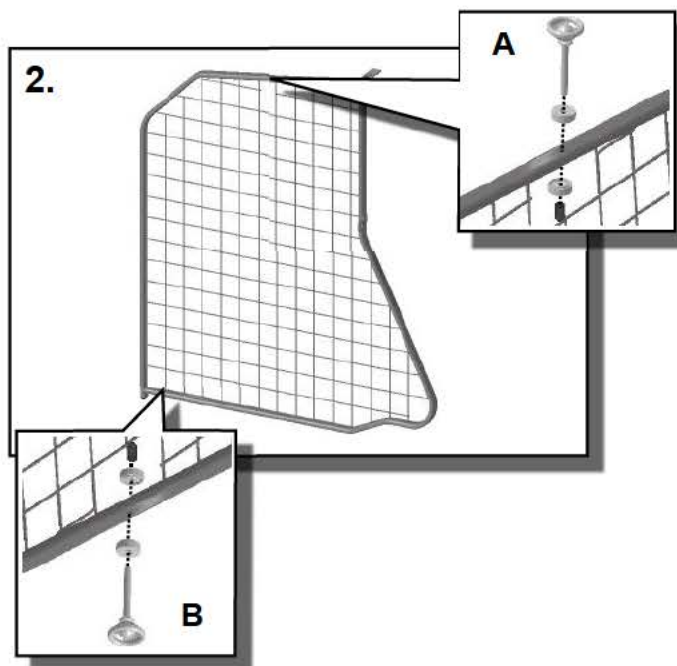

TDG 1304D

FITTING INSTRUCTION / INSTRUCTION DE MONTAGE / EINBAUANLEITUNG /
ISTRUZIONI PER L'USO / INSTRUCCIONES DE MONTAJE / MONTAGEHANDLEIDING

FORD FOCUS C MAX

Luggage partition divider / Partition centrale de coffre à bagages / Abtrennung - Gepäckraumgitter /
Red de división del maletero / Divisorio centrale bagagliaio / De verdeler van de bagageverdeling