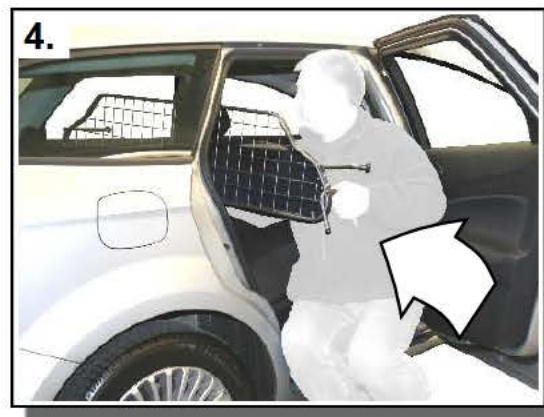

## FORD MONDEO ESTATE

DOG GUARD / GRILLE PROTECTRICE POUR CHIEN / HUNDEGITTER /  
RIPARO PER CANI / DEFENSA PARA PERROS / HONDEREK