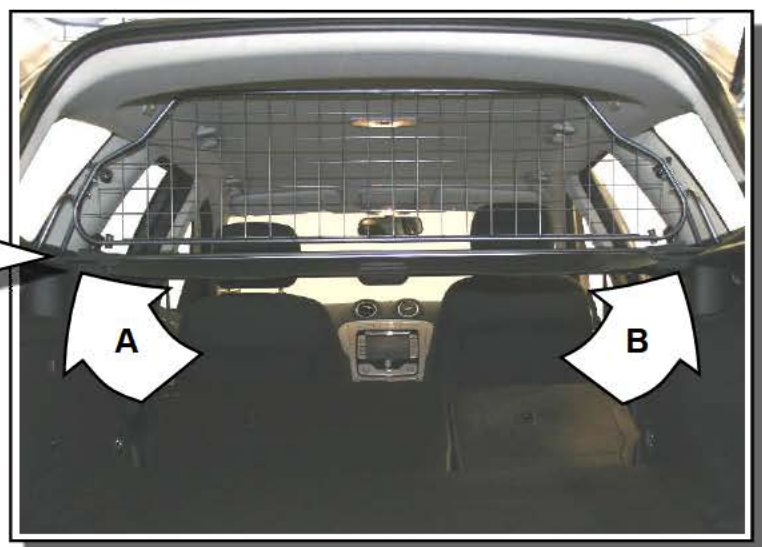

## FORD MONDEO ESTATE

DOG GUARD / GRILLE PROTECTRICE POUR CHIEN / HUNDEGITTER /  
RIPARO PER CANI / DEFENSA PARA PERROS / HONDEREK