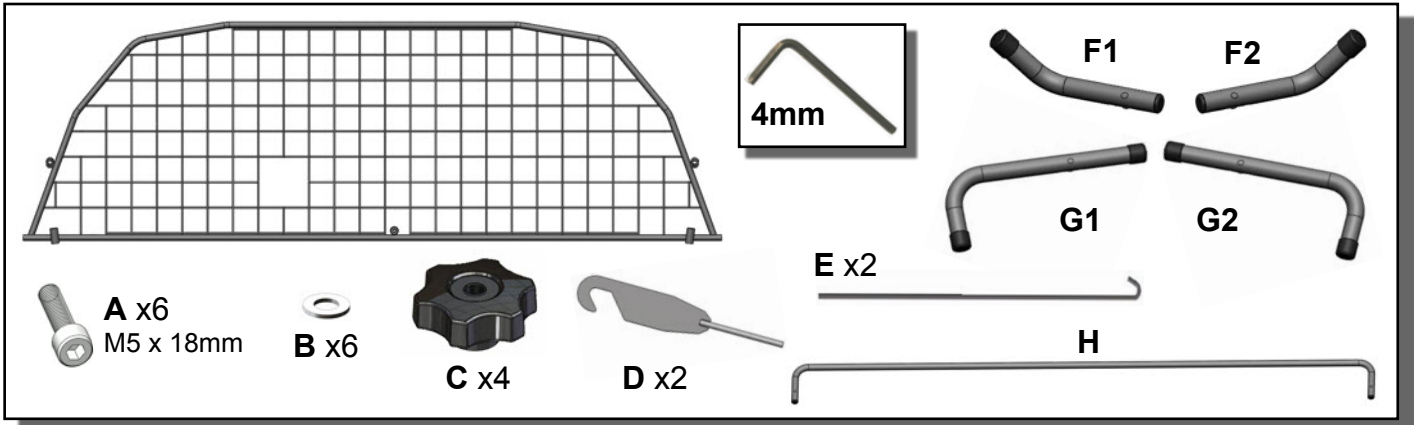

TDG 1387

FITTING INSTRUCTION / INSTRUCTION DE MONTAGE / EINBAUANLEITUNG /
ISTRUZIONI PER L'USO / INSTRUCCIONES DE MONTAJE / MONTAGEHANDLEIDING

DACIA LODGY

DOG GUARD / GRILLE PROTECTRICE POUR CHIEN / HUNDEGITTER /
RIPARO PER CANI / DEFENSA PARA PERROS / HONDEREK

TDG 1387

FITTING INSTRUCTION / INSTRUCTION DE MONTAGE / EINBAUANLEITUNG /
ISTRUZIONI PER L'USO / INSTRUCCIONES DE MONTAJE / MONTAGEHANDLEIDUNG

DACIA LODGY

DOG GUARD / GRILLE PROTECTRICE POUR CHIEN / HUNDEGITTER /
RIPARO PER CANI / DEFENSA PARA PERROS / HONDEREK