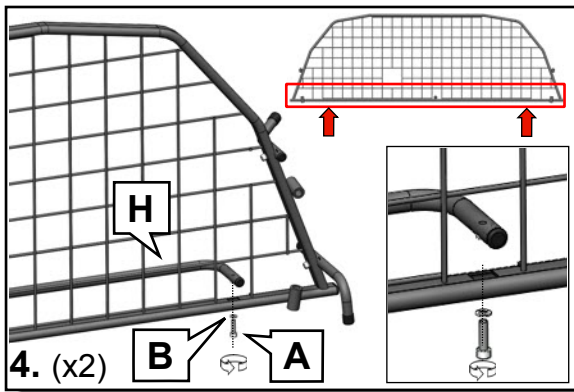

TDG 1387

FITTING INSTRUCTION / INSTRUCTION DE MONTAGE / EINBAUANLEITUNG /
ISTRUZIONI PER L'USO / INSTRUCCIONES DE MONTAJE / MONTAGEHANDLEIDING

DACIA LODGY

DOG GUARD / GRILLE PROTECTRICE POUR CHIEN / HUNDEGITTER /
RIPARO PER CANI / DEFENSA PARA PERROS / HONDEREK

TDG 1387

FITTING INSTRUCTION / INSTRUCTION DE MONTAGE / EINBAUANLEITUNG /
ISTRUZIONI PER L'USO / INSTRUCCIONES DE MONTAJE / MONTAGEHANDLEIDUNG

DACIA LODGY

DOG GUARD / GRILLE PROTECTRICE POUR CHIEN / HUNDEGITTER /
RIPARO PER CANI / DEFENSA PARA PERROS / HONDEREK