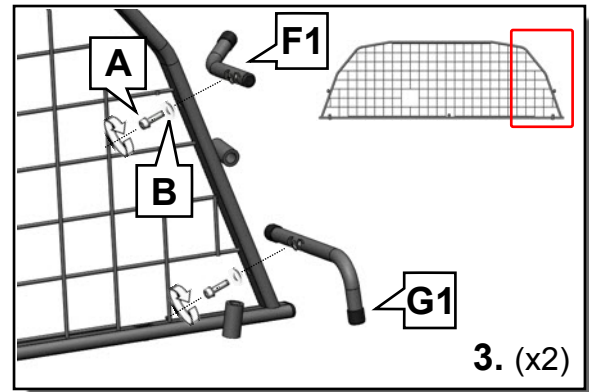

TDG 1387

FITTING INSTRUCTION / INSTRUCTION DE MONTAGE / EINBAUANLEITUNG /
ISTRUZIONI PER L'USO / INSTRUCCIONES DE MONTAJE / MONTAGEHANDLEIDING

DACIA LODGY

DOG GUARD / GRILLE PROTECTRICE POUR CHIEN / HUNDEGITTER /
RIPARO PER CANI / DEFENSA PARA PERROS / HONDEREK

TDG 1387

FITTING INSTRUCTION / INSTRUCTION DE MONTAGE / EINBAUANLEITUNG /
ISTRUZIONI PER L'USO / INSTRUCCIONES DE MONTAJE / MONTAGEHANDLEIDUNG

DACIA LODGY

DOG GUARD / GRILLE PROTECTRICE POUR CHIEN / HUNDEGITTER /
RIPARO PER CANI / DEFENSA PARA PERROS / HONDEREK