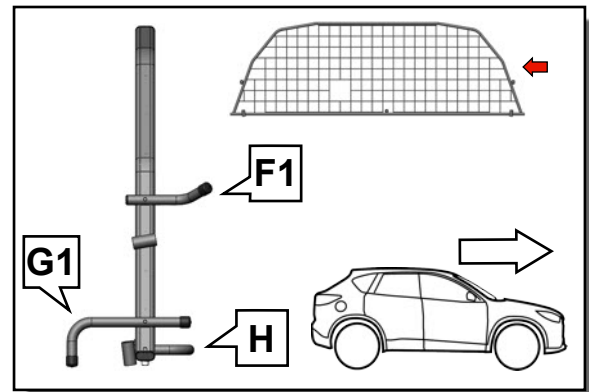

TDG 1387

FITTING INSTRUCTION / INSTRUCTION DE MONTAGE / EINBAUANLEITUNG /
ISTRUZIONI PER L'USO / INSTRUCCIONES DE MONTAJE / MONTAGEHANDLEIDING

DACIA LODGY

DOG GUARD / GRILLE PROTECTRICE POUR CHIEN / HUNDEGITTER /
RIPARO PER CANI / DEFENSA PARA PERROS / HONDEREK

TDG 1387

FITTING INSTRUCTION / INSTRUCTION DE MONTAGE / EINBAUANLEITUNG /
ISTRUZIONI PER L'USO / INSTRUCCIONES DE MONTAJE / MONTAGEHANDLEIDUNG

DACIA LODGY

DOG GUARD / GRILLE PROTECTRICE POUR CHIEN / HUNDEGITTER /
RIPARO PER CANI / DEFENSA PARA PERROS / HONDEREK