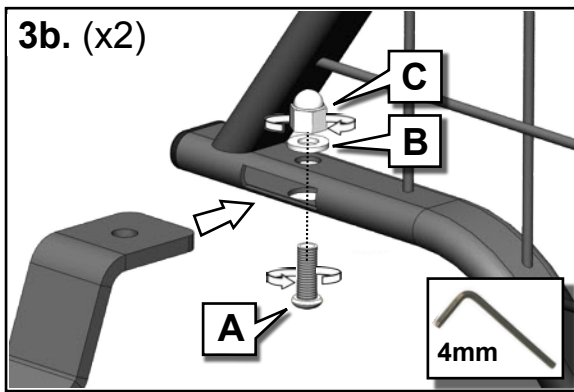

TDG 1423

FITTING INSTRUCTION / INSTRUCTION DE MONTAGE / EINBAUANLEITUNG /
ISTRUZIONI PER L'USO / INSTRUCCIONES DE MONTAJE / MONTAGEHANDLEIDUNG

PEUGEOT 308

DOG GUARD / GRILLE PROTECTRICE POUR CHIEN / HUNDEGITTER /
RIPARO PER CANI / DEFENSA PARA PERROS / HONDEREK

TDG 1423

FITTING INSTRUCTION / INSTRUCTION DE MONTAGE / EINBAUANLEITUNG /
ISTRUZIONI PER L'USO / INSTRUCCIONES DE MONTAJE / MONTAGEHANDLEIDING

PEUGEOT 308

DOG GUARD / GRILLE PROTECTRICE POUR CHIEN / HUNDEGITTER /
RIPARO PER CANI / DEFENSA PARA PERROS / HONDEREK