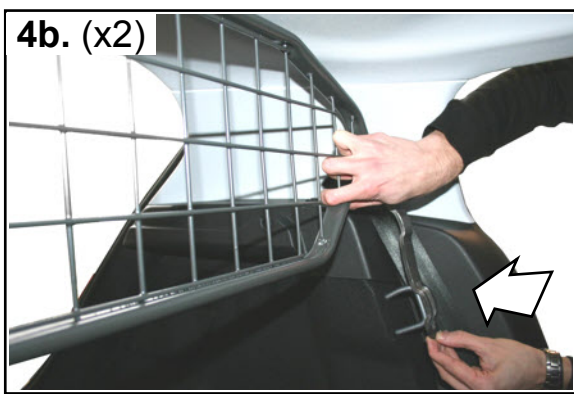

TDG 1423

FITTING INSTRUCTION / INSTRUCTION DE MONTAGE / EINBAUANLEITUNG /
ISTRUZIONI PER L'USO / INSTRUCCIONES DE MONTAJE / MONTAGEHANDLEIDUNG

PEUGEOT 308

DOG GUARD / GRILLE PROTECTRICE POUR CHIEN / HUNDEGITTER /
RIPARO PER CANI / DEFENSA PARA PERROS / HONDEREK

TDG 1423

FITTING INSTRUCTION / INSTRUCTION DE MONTAGE / EINBAUANLEITUNG /
ISTRUZIONI PER L'USO / INSTRUCCIONES DE MONTAJE / MONTAGEHANDLEIDING

PEUGEOT 308

DOG GUARD / GRILLE PROTECTRICE POUR CHIEN / HUNDEGITTER /
RIPARO PER CANI / DEFENSA PARA PERROS / HONDEREK