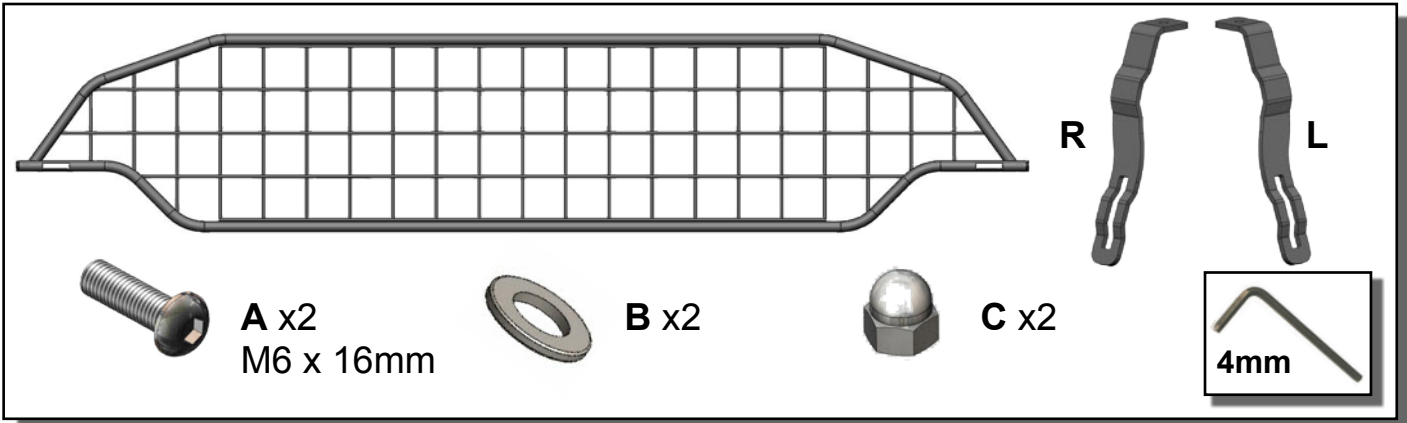

TDG 1423

FITTING INSTRUCTION / INSTRUCTION DE MONTAGE / EINBAUANLEITUNG /
ISTRUZIONI PER L'USO / INSTRUCCIONES DE MONTAJE / MONTAGEHANDLEIDUNG

PEUGEOT 308

DOG GUARD / GRILLE PROTECTRICE POUR CHIEN / HUNDEGITTER /
RIPARO PER CANI / DEFENSA PARA PERROS / HONDEREK

TDG 1423

FITTING INSTRUCTION / INSTRUCTION DE MONTAGE / EINBAUANLEITUNG /
ISTRUZIONI PER L'USO / INSTRUCCIONES DE MONTAJE / MONTAGEHANDLEIDING

PEUGEOT 308

DOG GUARD / GRILLE PROTECTRICE POUR CHIEN / HUNDEGITTER /
RIPARO PER CANI / DEFENSA PARA PERROS / HONDEREK