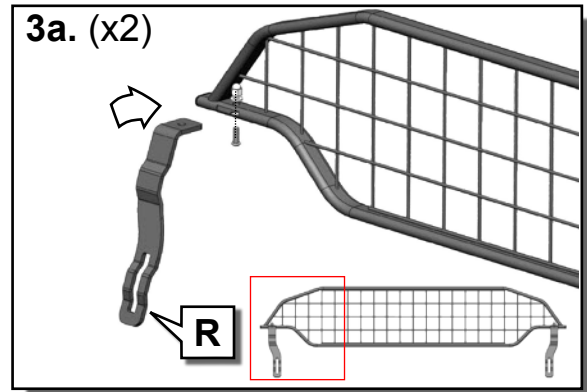

TDG 1423

FITTING INSTRUCTION / INSTRUCTION DE MONTAGE / EINBAUANLEITUNG /
ISTRUZIONI PER L'USO / INSTRUCCIONES DE MONTAJE / MONTAGEHANDLEIDUNG

PEUGEOT 308

DOG GUARD / GRILLE PROTECTRICE POUR CHIEN / HUNDEGITTER /
RIPARO PER CANI / DEFENSA PARA PERROS / HONDEREK

TDG 1423

FITTING INSTRUCTION / INSTRUCTION DE MONTAGE / EINBAUANLEITUNG /
ISTRUZIONI PER L'USO / INSTRUCCIONES DE MONTAJE / MONTAGEHANDLEIDING

PEUGEOT 308

DOG GUARD / GRILLE PROTECTRICE POUR CHIEN / HUNDEGITTER /
RIPARO PER CANI / DEFENSA PARA PERROS / HONDEREK