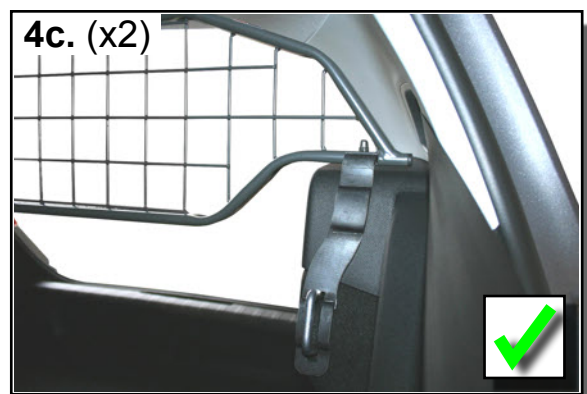

TDG 1423

FITTING INSTRUCTION / INSTRUCTION DE MONTAGE / EINBAUANLEITUNG /
ISTRUZIONI PER L'USO / INSTRUCCIONES DE MONTAJE / MONTAGEHANDLEIDUNG

PEUGEOT 308

DOG GUARD / GRILLE PROTECTRICE POUR CHIEN / HUNDEGITTER /
RIPARO PER CANI / DEFENSA PARA PERROS / HONDEREK

TDG 1423

FITTING INSTRUCTION / INSTRUCTION DE MONTAGE / EINBAUANLEITUNG /
ISTRUZIONI PER L'USO / INSTRUCCIONES DE MONTAJE / MONTAGEHANDLEIDING

PEUGEOT 308

DOG GUARD / GRILLE PROTECTRICE POUR CHIEN / HUNDEGITTER /
RIPARO PER CANI / DEFENSA PARA PERROS / HONDEREK