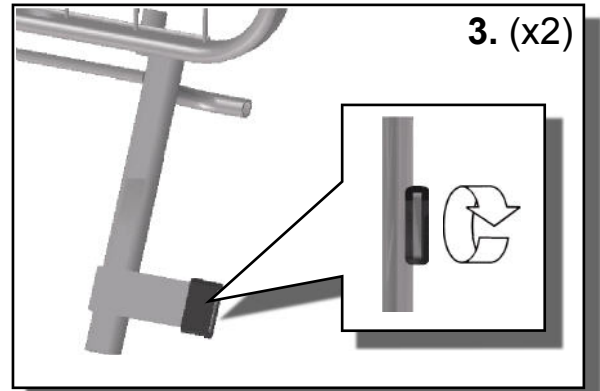

**PEUGEOT 407 SW**

DOG GUARD / GRILLE PROTECTRICE POUR CHIEN / HUNDEGITTER /  
RIPARO PER CANI / DEFENSA PARA PERROS / HONDEREK

**PEUGEOT 407 SW**

DOG GUARD / GRILLE PROTECTRICE POUR CHIEN / HUNDEGITTER /  
RIPARO PER CANI / DEFENSA PARA PERROS / HONDEREK