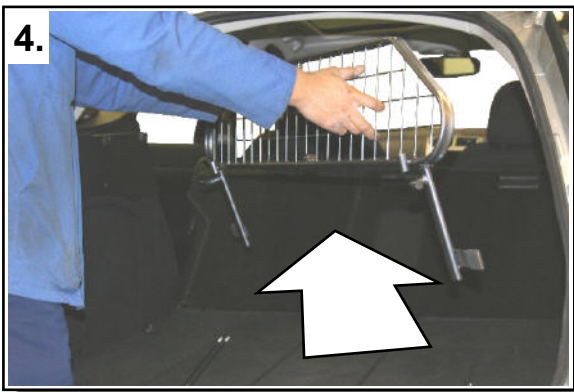

**PEUGEOT 407 SW**

DOG GUARD / GRILLE PROTECTRICE POUR CHIEN / HUNDEGITTER /  
RIPARO PER CANI / DEFENSA PARA PERROS / HONDEREK

**PEUGEOT 407 SW**

DOG GUARD / GRILLE PROTECTRICE POUR CHIEN / HUNDEGITTER /  
RIPARO PER CANI / DEFENSA PARA PERROS / HONDEREK