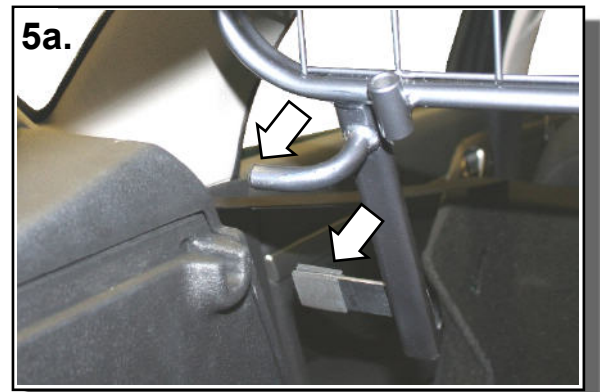

**PEUGEOT 407 SW**

DOG GUARD / GRILLE PROTECTRICE POUR CHIEN / HUNDEGITTER /  
RIPARO PER CANI / DEFENSA PARA PERROS / HONDEREK

**PEUGEOT 407 SW**

DOG GUARD / GRILLE PROTECTRICE POUR CHIEN / HUNDEGITTER /  
RIPARO PER CANI / DEFENSA PARA PERROS / HONDEREK