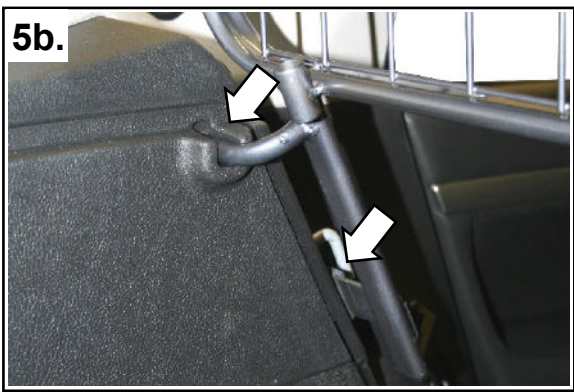

**PEUGEOT 407 SW**

DOG GUARD / GRILLE PROTECTRICE POUR CHIEN / HUNDEGITTER /  
RIPARO PER CANI / DEFENSA PARA PERROS / HONDEREK

**PEUGEOT 407 SW**

DOG GUARD / GRILLE PROTECTRICE POUR CHIEN / HUNDEGITTER /  
RIPARO PER CANI / DEFENSA PARA PERROS / HONDEREK