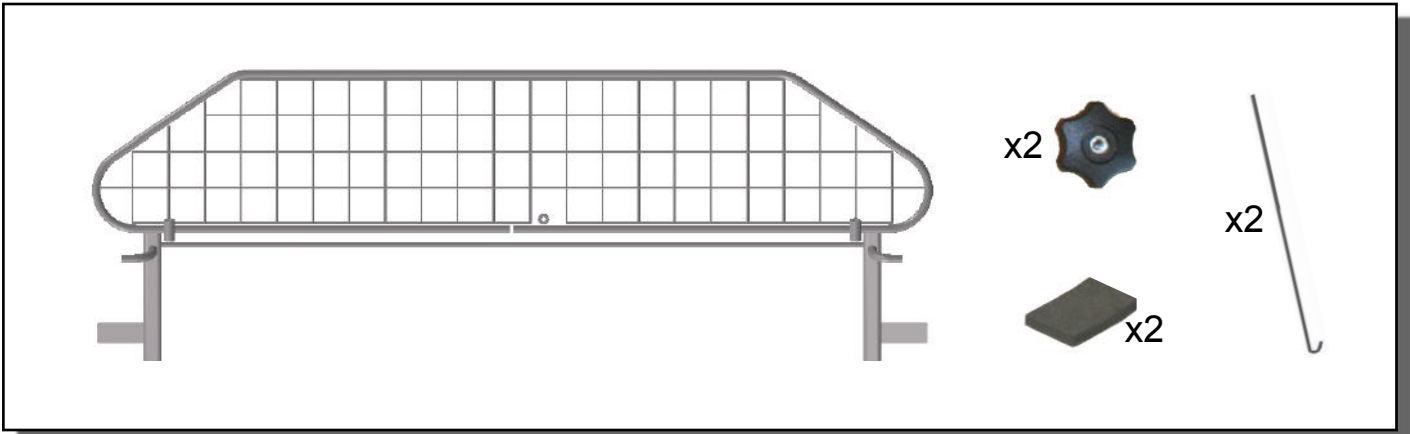

**PEUGEOT 407 SW**

DOG GUARD / GRILLE PROTECTRICE POUR CHIEN / HUNDEGITTER /  
RIPARO PER CANI / DEFENSA PARA PERROS / HONDEREK

**PEUGEOT 407 SW**

DOG GUARD / GRILLE PROTECTRICE POUR CHIEN / HUNDEGITTER /  
RIPARO PER CANI / DEFENSA PARA PERROS / HONDEREK