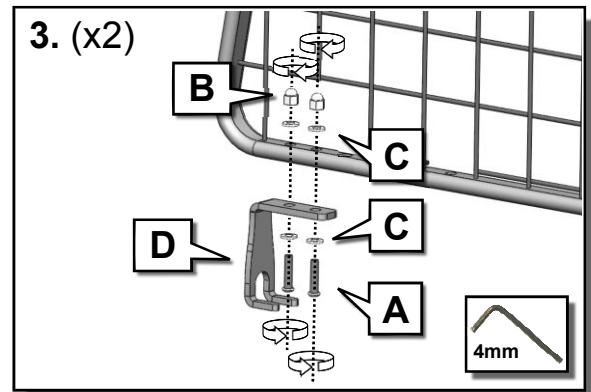

TDG 1482

FITTING INSTRUCTION / INSTRUCTION DE MONTAGE / EINBAUANLEITUNG /
ISTRUZIONI PER L'USO / INSTRUCCIONES DE MONTAJE / MONTAGEHANDLEIDUNG

LAND ROVER DISCOVERY SPORT

DOG GUARD / GRILLE PROTECTRICE POUR CHIEN / HUNDEGITTER /
RIPARO PER CANI / DEFENSA PARA PERROS / HONDEREK

TDG 1482

FITTING INSTRUCTION / INSTRUCTION DE MONTAGE / EINBAUANLEITUNG /
ISTRUZIONI PER L'USO / INSTRUCCIONES DE MONTAJE / MONTAGEHANDLEIDING

LAND ROVER DISCOVERY SPORT

DOG GUARD / GRILLE PROTECTRICE POUR CHIEN / HUNDEGITTER /
RIPARO PER CANI / DEFENSA PARA PERROS / HONDEREK