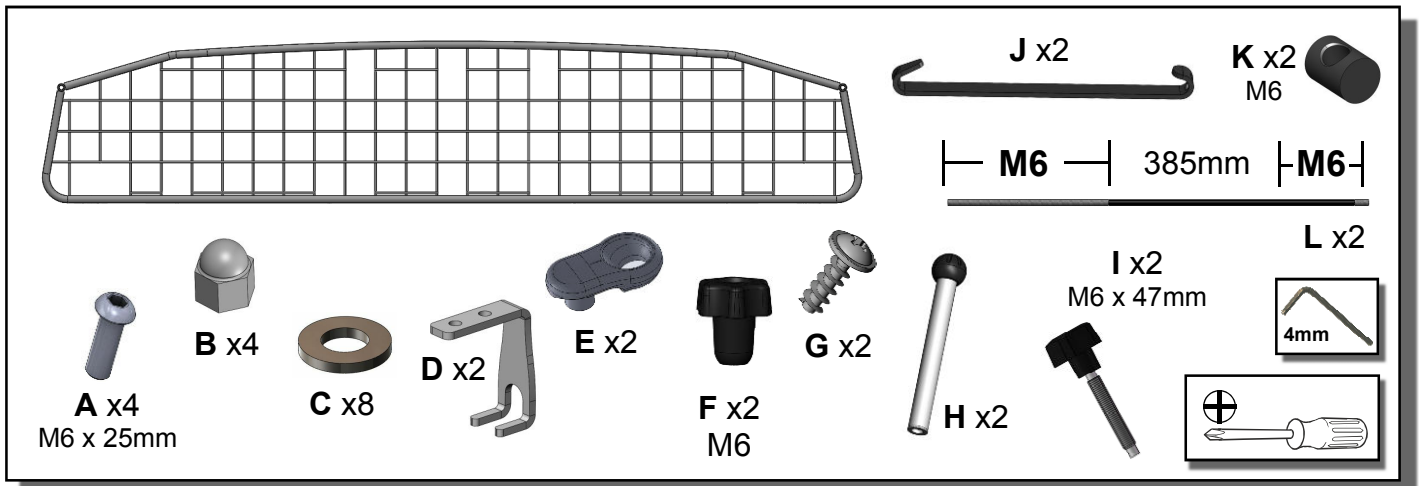

TDG 1482

FITTING INSTRUCTION / INSTRUCTION DE MONTAGE / EINBAUANLEITUNG /
ISTRUZIONI PER L'USO / INSTRUCCIONES DE MONTAJE / MONTAGEHANDLEIDUNG

LAND ROVER DISCOVERY SPORT

DOG GUARD / GRILLE PROTECTRICE POUR CHIEN / HUNDEGITTER /
RIPARO PER CANI / DEFENSA PARA PERROS / HONDEREK

TDG 1482

FITTING INSTRUCTION / INSTRUCTION DE MONTAGE / EINBAUANLEITUNG /
ISTRUZIONI PER L'USO / INSTRUCCIONES DE MONTAJE / MONTAGEHANDLEIDING

LAND ROVER DISCOVERY SPORT

DOG GUARD / GRILLE PROTECTRICE POUR CHIEN / HUNDEGITTER /
RIPARO PER CANI / DEFENSA PARA PERROS / HONDEREK