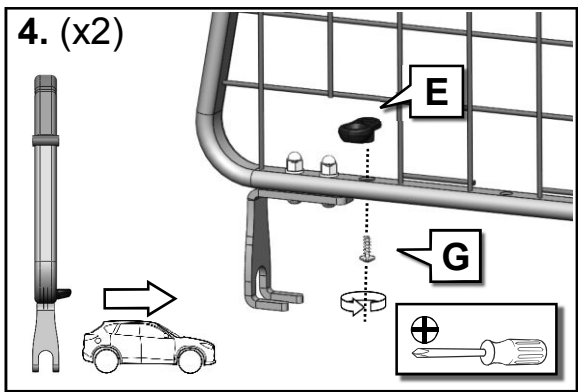

TDG 1482

FITTING INSTRUCTION / INSTRUCTION DE MONTAGE / EINBAUANLEITUNG /
ISTRUZIONI PER L'USO / INSTRUCCIONES DE MONTAJE / MONTAGEHANDLEIDUNG

LAND ROVER DISCOVERY SPORT

DOG GUARD / GRILLE PROTECTRICE POUR CHIEN / HUNDEGITTER /
RIPARO PER CANI / DEFENSA PARA PERROS / HONDEREK

TDG 1482

FITTING INSTRUCTION / INSTRUCTION DE MONTAGE / EINBAUANLEITUNG /
ISTRUZIONI PER L'USO / INSTRUCCIONES DE MONTAJE / MONTAGEHANDLEIDING

LAND ROVER DISCOVERY SPORT

DOG GUARD / GRILLE PROTECTRICE POUR CHIEN / HUNDEGITTER /
RIPARO PER CANI / DEFENSA PARA PERROS / HONDEREK