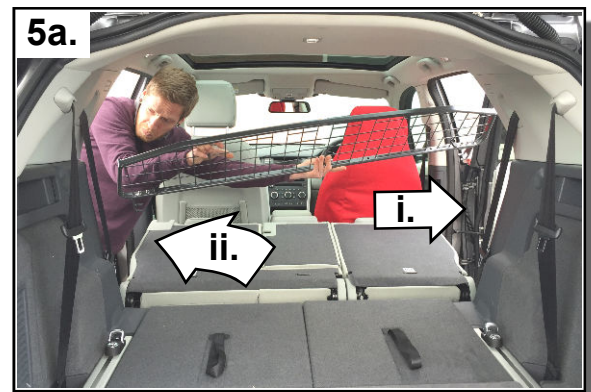

TDG 1482

FITTING INSTRUCTION / INSTRUCTION DE MONTAGE / EINBAUANLEITUNG /
ISTRUZIONI PER L'USO / INSTRUCCIONES DE MONTAJE / MONTAGEHANDLEIDUNG

LAND ROVER DISCOVERY SPORT

DOG GUARD / GRILLE PROTECTRICE POUR CHIEN / HUNDEGITTER /
RIPARO PER CANI / DEFENSA PARA PERROS / HONDEREK

TDG 1482

FITTING INSTRUCTION / INSTRUCTION DE MONTAGE / EINBAUANLEITUNG /
ISTRUZIONI PER L'USO / INSTRUCCIONES DE MONTAJE / MONTAGEHANDLEIDING

LAND ROVER DISCOVERY SPORT

DOG GUARD / GRILLE PROTECTRICE POUR CHIEN / HUNDEGITTER /
RIPARO PER CANI / DEFENSA PARA PERROS / HONDEREK