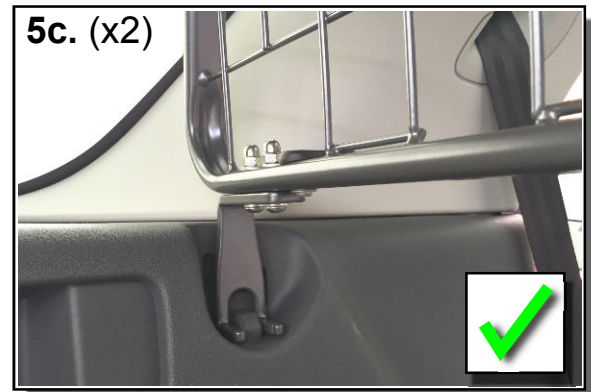

TDG 1482

FITTING INSTRUCTION / INSTRUCTION DE MONTAGE / EINBAUANLEITUNG /
ISTRUZIONI PER L'USO / INSTRUCCIONES DE MONTAJE / MONTAGEHANDLEIDUNG

LAND ROVER DISCOVERY SPORT

DOG GUARD / GRILLE PROTECTRICE POUR CHIEN / HUNDEGITTER /
RIPARO PER CANI / DEFENSA PARA PERROS / HONDEREK

TDG 1482

FITTING INSTRUCTION / INSTRUCTION DE MONTAGE / EINBAUANLEITUNG /
ISTRUZIONI PER L'USO / INSTRUCCIONES DE MONTAJE / MONTAGEHANDLEIDING

LAND ROVER DISCOVERY SPORT

DOG GUARD / GRILLE PROTECTRICE POUR CHIEN / HUNDEGITTER /
RIPARO PER CANI / DEFENSA PARA PERROS / HONDEREK