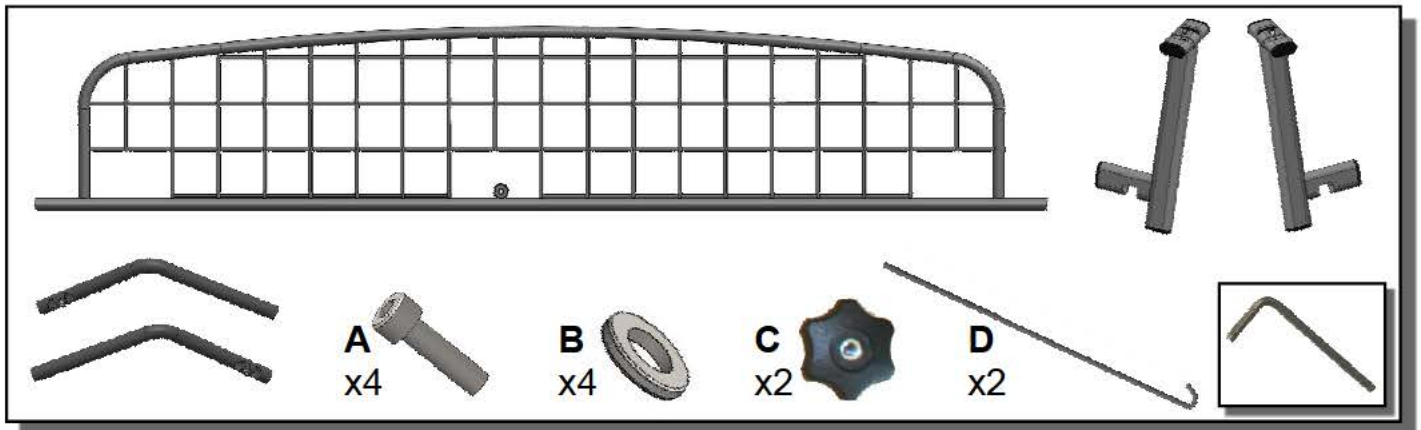

# TDG 1348

FITTING INSTRUCTION / INSTRUCTION DE MONTAGE / EINBAUANLEITUNG /  
ISTRUZIONI PER L'USO / INSTRUCCIONES DE MONTAJE / MONTAGEHANDLEIDING

## RANGE ROVER EVOQUE

DOG GUARD / GRILLE PROTECTRICE POUR CHIEN / HUNDEGITTER /  
RIPARO PER CANI / DEFENSA PARA PERROS / HONDEREK