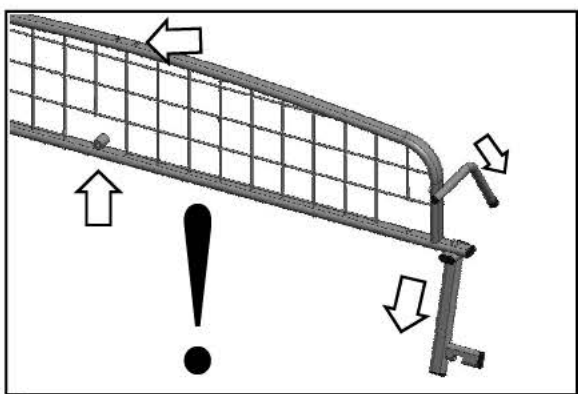

# TDG 1348

FITTING INSTRUCTION / INSTRUCTION DE MONTAGE / EINBAUANLEITUNG /  
ISTRUZIONI PER L'USO / INSTRUCCIONES DE MONTAJE / MONTAGEHANDLEIDING

## RANGE ROVER EVOQUE

DOG GUARD / GRILLE PROTECTRICE POUR CHIEN / HUNDEGITTER /  
RIPARO PER CANI / DEFENSA PARA PERROS / HONDEREK