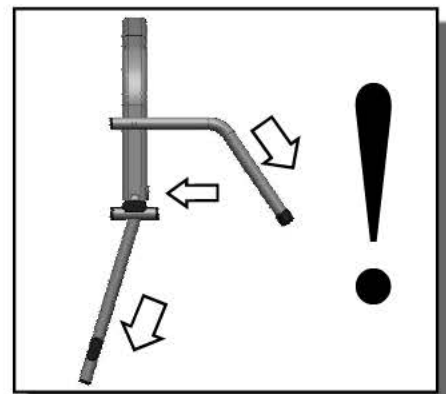

# TDG 1348

FITTING INSTRUCTION / INSTRUCTION DE MONTAGE / EINBAUANLEITUNG /  
ISTRUZIONI PER L'USO / INSTRUCCIONES DE MONTAJE / MONTAGEHANDLEIDING

## RANGE ROVER EVOQUE

DOG GUARD / GRILLE PROTECTRICE POUR CHIEN / HUNDEGITTER /  
RIPARO PER CANI / DEFENSA PARA PERROS / HONDEREK