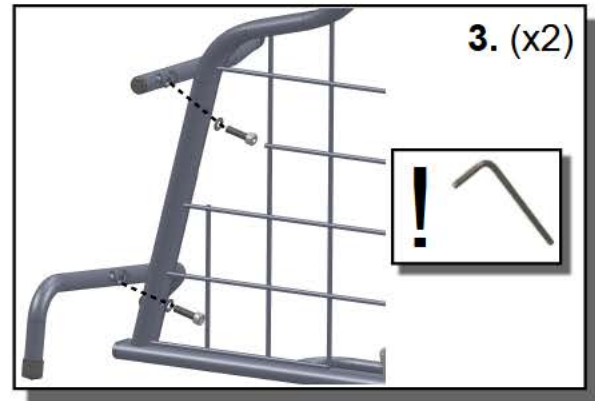

TDG 1283

FITTING INSTRUCTION / INSTRUCTION DE MONTAGE / EINBAUANLEITUNG /
ISTRUZIONI PER L'USO / INSTRUCCIONES DE MONTAJE / MONTAGEHANDLEIDING

RENAULT GRAND SCENIC

DOG GUARD / GRILLE PROTECTRICE POUR CHIEN / HUNDEGITTER /
RIPARO PER CANI / DEFENSA PARA PERROS / HONDEREK