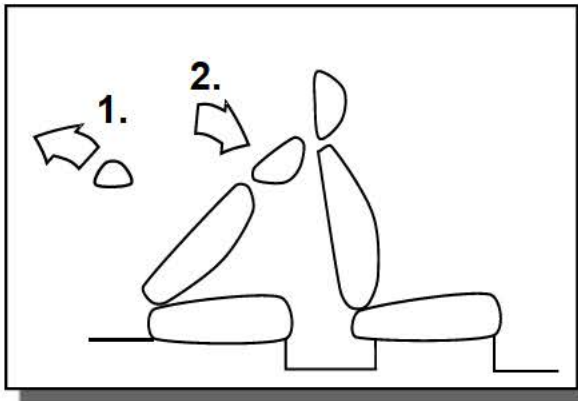

TDG 1283

FITTING INSTRUCTION / INSTRUCTION DE MONTAGE / EINBAUANLEITUNG /
ISTRUZIONI PER L'USO / INSTRUCCIONES DE MONTAJE / MONTAGEHANDLEIDING

RENAULT GRAND SCENIC

DOG GUARD / GRILLE PROTECTRICE POUR CHIEN / HUNDEGITTER /
RIPARO PER CANI / DEFENSA PARA PERROS / HONDEREK