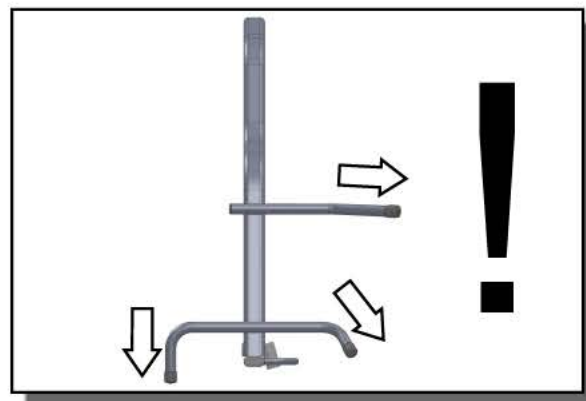

TDG 1283

FITTING INSTRUCTION / INSTRUCTION DE MONTAGE / EINBAUANLEITUNG /
ISTRUZIONI PER L'USO / INSTRUCCIONES DE MONTAJE / MONTAGEHANDLEIDING

RENAULT GRAND SCENIC

DOG GUARD / GRILLE PROTECTRICE POUR CHIEN / HUNDEGITTER /
RIPARO PER CANI / DEFENSA PARA PERROS / HONDEREK