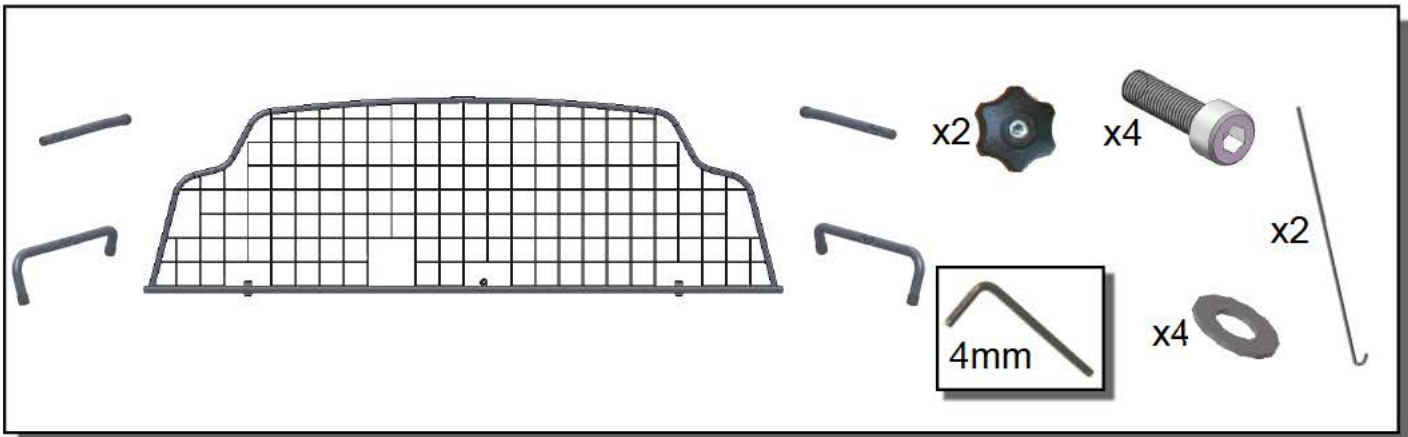

TDG 1283

FITTING INSTRUCTION / INSTRUCTION DE MONTAGE / EINBAUANLEITUNG /
ISTRUZIONI PER L'USO / INSTRUCCIONES DE MONTAJE / MONTAGEHANDLEIDING

RENAULT GRAND SCENIC

DOG GUARD / GRILLE PROTECTRICE POUR CHIEN / HUNDEGITTER /
RIPARO PER CANI / DEFENSA PARA PERROS / HONDEREK