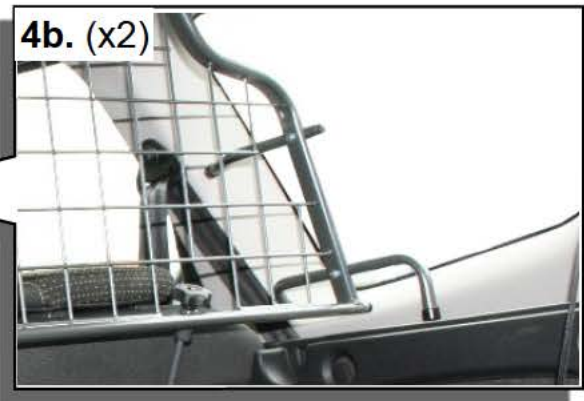

TDG 1283

FITTING INSTRUCTION / INSTRUCTION DE MONTAGE / EINBAUANLEITUNG /
ISTRUZIONI PER L'USO / INSTRUCCIONES DE MONTAJE / MONTAGEHANDLEIDING

RENAULT GRAND SCENIC

DOG GUARD / GRILLE PROTECTRICE POUR CHIEN / HUNDEGITTER /
RIPARO PER CANI / DEFENSA PARA PERROS / HONDEREK