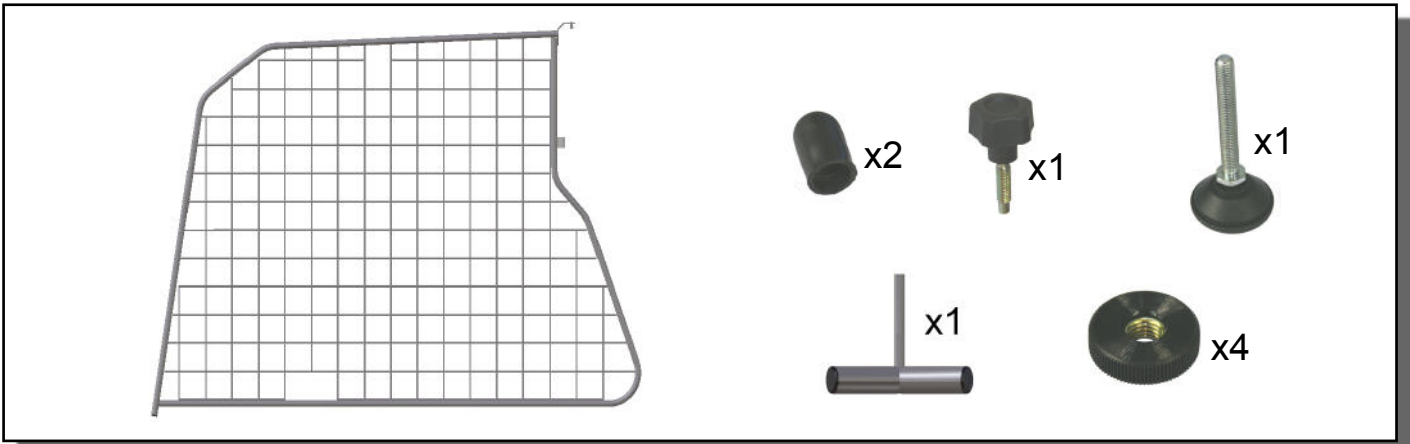

SAAB AERO 9-3 ESTATE

Luggage partition divider / Partition centrale de coffre à bagages / Abtrennung - Gepäckraumgitter /
Red de división del maletero / Divisorio centrale bagagliaio / De verdeler van de bagageverdeling