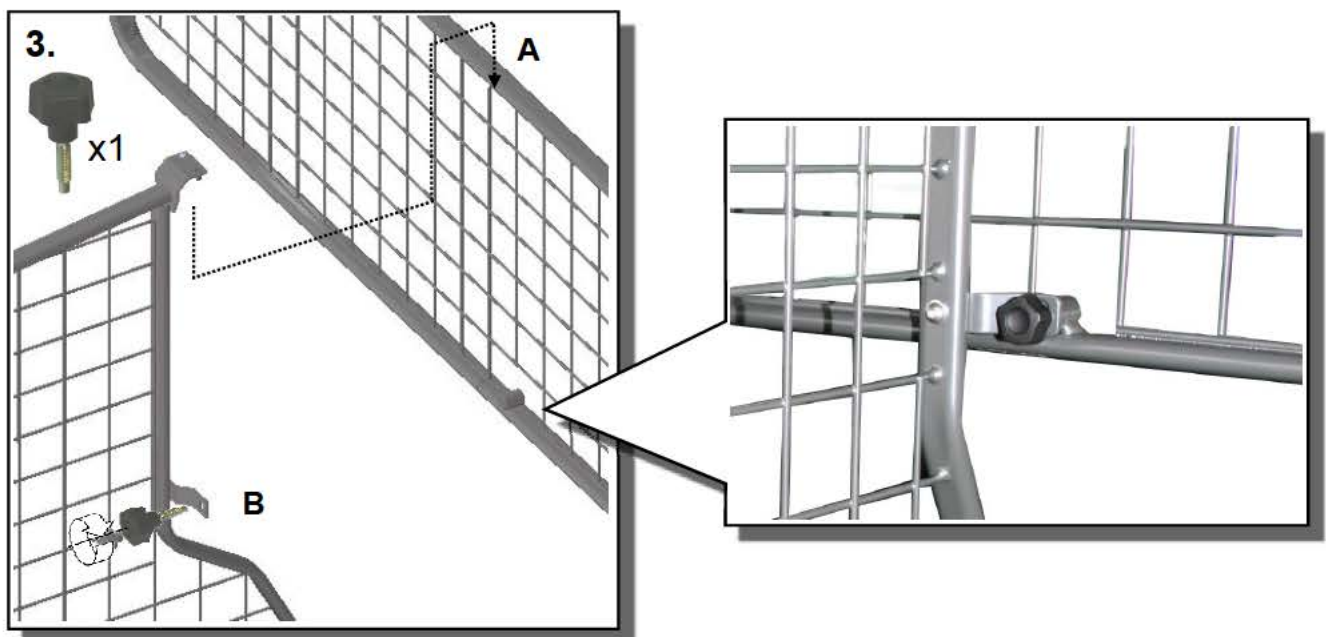

TDG 1168D

FITTING INSTRUCTION / INSTRUCTION DE MONTAGE / EINBAUANLEITUNG /
ISTRUZIONI PER L'USO / INSTRUCCIONES DE MONTAJE / MONTAGEHANDLEIDING

SKODA ROOMSTER

Luggage partition divider / Partition centrale de coffre à bagages / Abtrennung - Gepäckraumgitter /
Red de división del maletero / Divisorio centrale bagagliaio / De verdeler van de bagageverdeling