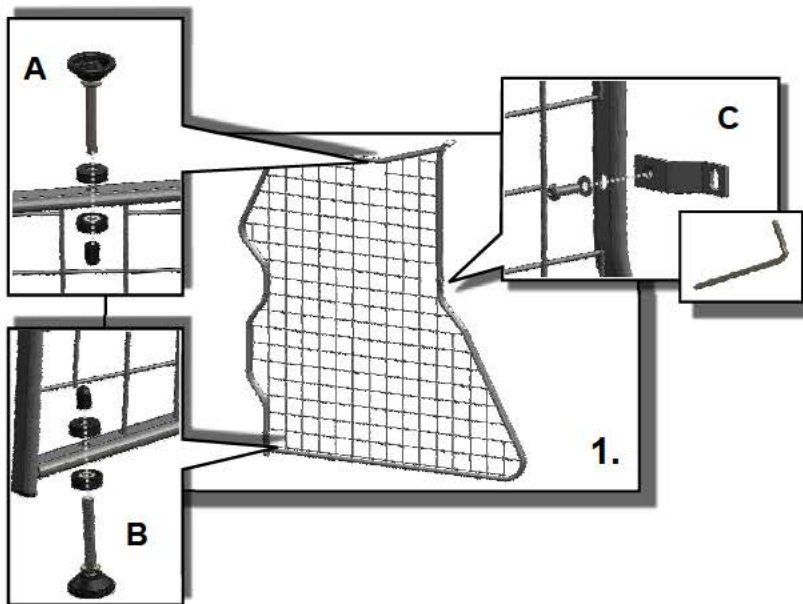

TDG 1168D

FITTING INSTRUCTION / INSTRUCTION DE MONTAGE / EINBAUANLEITUNG /
ISTRUZIONI PER L'USO / INSTRUCCIONES DE MONTAJE / MONTAGEHANDLEIDING

SKODA ROOMSTER

Luggage partition divider / Partition centrale de coffre à bagages / Abtrennung - Gepäckraumgitter /
Red de división del maletero / Divisorio centrale bagagliaio / De verdeler van de bagageverdeling