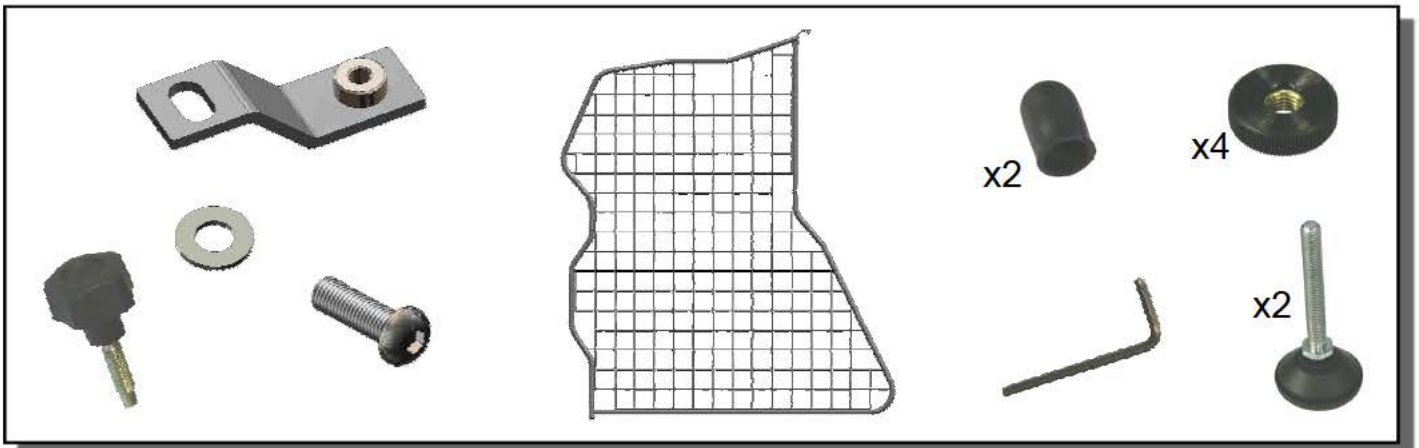

TDG 1168D

FITTING INSTRUCTION / INSTRUCTION DE MONTAGE / EINBAUANLEITUNG /
ISTRUZIONI PER L'USO / INSTRUCCIONES DE MONTAJE / MONTAGEHANDLEIDING

SKODA ROOMSTER

Luggage partition divider / Partition centrale de coffre à bagages / Abtrennung - Gepäckraumgitter /
Red de división del maletero / Divisorio centrale bagagliaio / De verdeler van de bagageverdeling