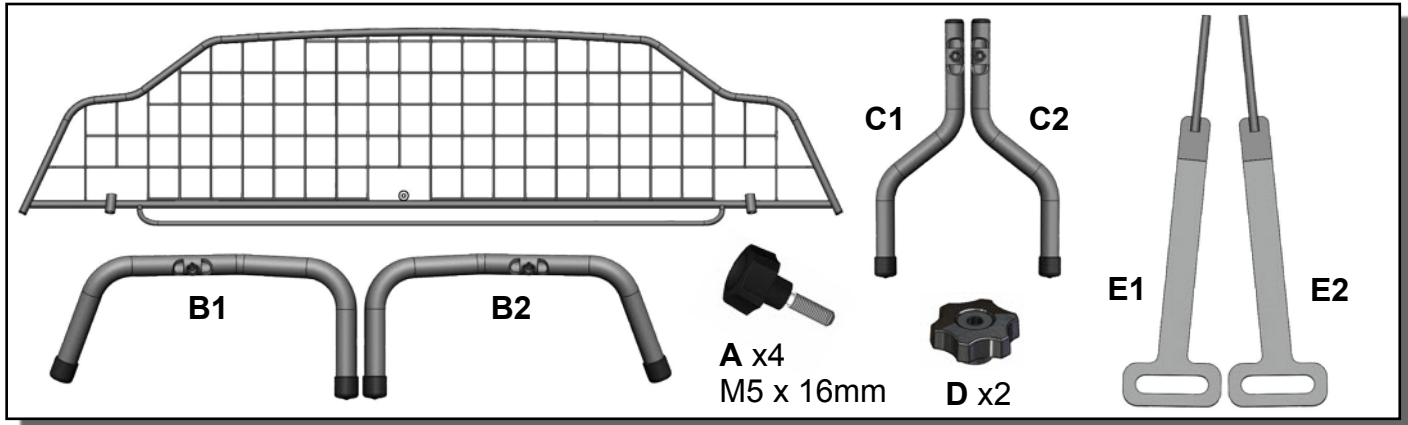

# TDG 1404

FITTING INSTRUCTION / INSTRUCTION DE MONTAGE / EINBAUANLEITUNG /  
ISTRUZIONI PER L'USO / INSTRUCCIONES DE MONTAJE / MONTAGEHANDLEIDING

## SKODA OCTAVIA ESTATE

DOG GUARD / GRILLE PROTECTRICE POUR CHIEN / HUNDEGITTER /  
RIPARO PER CANI / DEFENSA PARA PERROS / HONDEREK