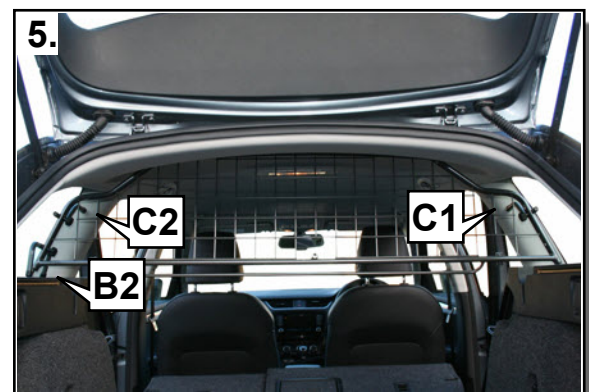

## SKODA OCTAVIA ESTATE

DOG GUARD / GRILLE PROTECTRICE POUR CHIEN / HUNDEGITTER /  
RIPARO PER CANI / DEFENSA PARA PERROS / HONDEREK