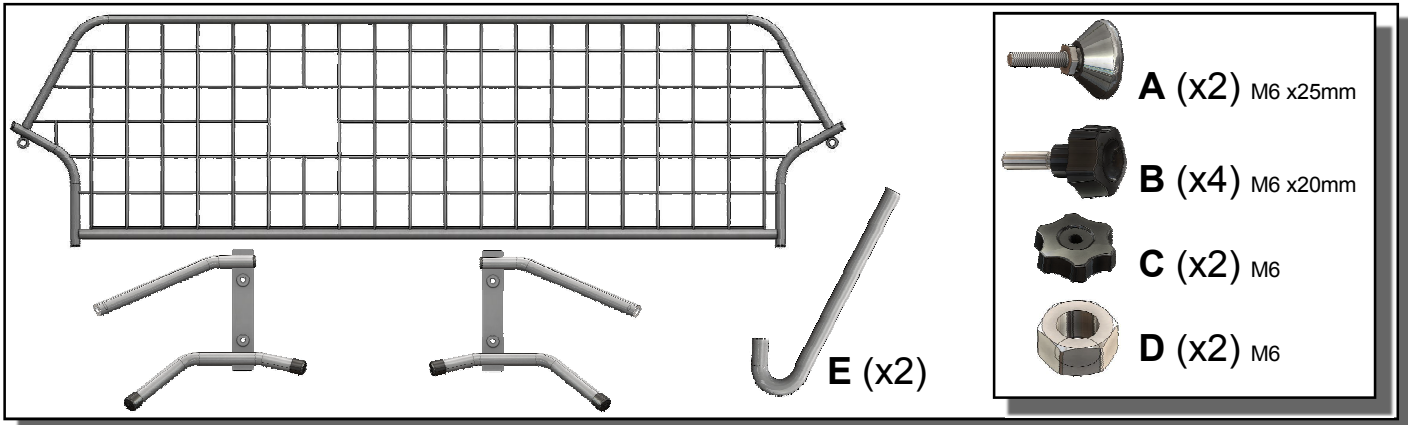

TDG 1337

FITTING INSTRUCTION / INSTRUCTION DE MONTAGE / EINBAUANLEITUNG /
ISTRUZIONI PER L'USO / INSTRUCCIONES DE MONTAJE / MONTAGEHANDLEIDUNG

TOYOTA VERSO S 2012-

DOG GUARD / GRILLE PROTECTRICE POUR CHIEN / HUNDEGITTER /
RIPARO PER CANI / DEFENSA PARA PERROS / HONDEREK

TDG 1337

FITTING INSTRUCTION / INSTRUCTION DE MONTAGE / EINBAUANLEITUNG /
ISTRUZIONI PER L'USO / INSTRUCCIONES DE MONTAJE / MONTAGEHANDLEIDING

TOYOTA VERSO S 2012-

DOG GUARD / GRILLE PROTECTRICE POUR CHIEN / HUNDEGITTER /
RIPARO PER CANI / DEFENSA PARA PERROS / HONDEREK