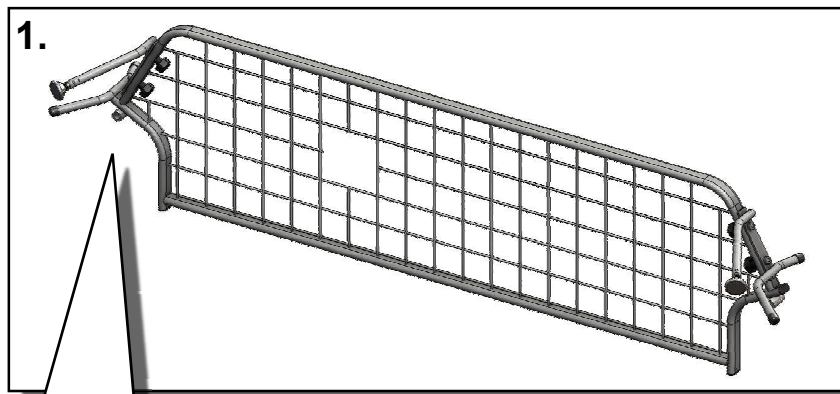

TDG 1337

FITTING INSTRUCTION / INSTRUCTION DE MONTAGE / EINBAUANLEITUNG /
ISTRUZIONI PER L'USO / INSTRUCCIONES DE MONTAJE / MONTAGEHANDLEIDUNG

TOYOTA VERSO S 2012-

DOG GUARD / GRILLE PROTECTRICE POUR CHIEN / HUNDEGITTER /
RIPARO PER CANI / DEFENSA PARA PERROS / HONDEREK

TDG 1337

FITTING INSTRUCTION / INSTRUCTION DE MONTAGE / EINBAUANLEITUNG /
ISTRUZIONI PER L'USO / INSTRUCCIONES DE MONTAJE / MONTAGEHANDLEIDING

TOYOTA VERSO S 2012-

DOG GUARD / GRILLE PROTECTRICE POUR CHIEN / HUNDEGITTER /
RIPARO PER CANI / DEFENSA PARA PERROS / HONDEREK