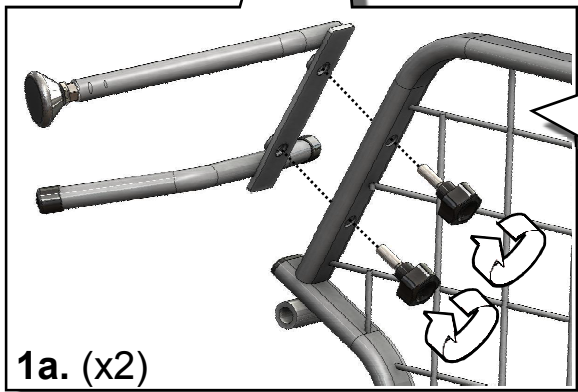

TDG 1337

FITTING INSTRUCTION / INSTRUCTION DE MONTAGE / EINBAUANLEITUNG /
ISTRUZIONI PER L'USO / INSTRUCCIONES DE MONTAJE / MONTAGEHANDLEIDUNG

TOYOTA VERSO S 2012-

DOG GUARD / GRILLE PROTECTRICE POUR CHIEN / HUNDEGITTER /
RIPARO PER CANI / DEFENSA PARA PERROS / HONDEREK

TDG 1337

FITTING INSTRUCTION / INSTRUCTION DE MONTAGE / EINBAUANLEITUNG /
ISTRUZIONI PER L'USO / INSTRUCCIONES DE MONTAJE / MONTAGEHANDLEIDING

TOYOTA VERSO S 2012-

DOG GUARD / GRILLE PROTECTRICE POUR CHIEN / HUNDEGITTER /
RIPARO PER CANI / DEFENSA PARA PERROS / HONDEREK