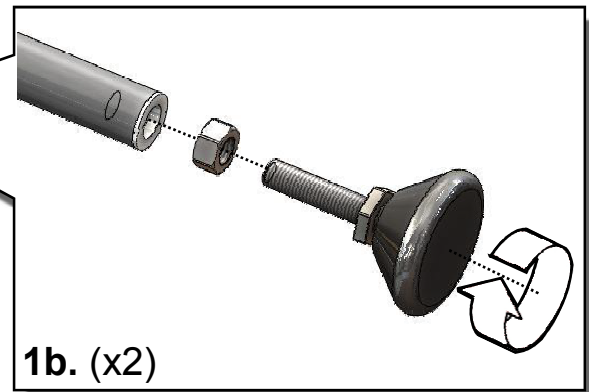

TDG 1337

FITTING INSTRUCTION / INSTRUCTION DE MONTAGE / EINBAUANLEITUNG /
ISTRUZIONI PER L'USO / INSTRUCCIONES DE MONTAJE / MONTAGEHANDLEIDUNG

TOYOTA VERSO S 2012-

DOG GUARD / GRILLE PROTECTRICE POUR CHIEN / HUNDEGITTER /
RIPARO PER CANI / DEFENSA PARA PERROS / HONDEREK

TDG 1337

FITTING INSTRUCTION / INSTRUCTION DE MONTAGE / EINBAUANLEITUNG /
ISTRUZIONI PER L'USO / INSTRUCCIONES DE MONTAJE / MONTAGEHANDLEIDING

TOYOTA VERSO S 2012-

DOG GUARD / GRILLE PROTECTRICE POUR CHIEN / HUNDEGITTER /
RIPARO PER CANI / DEFENSA PARA PERROS / HONDEREK