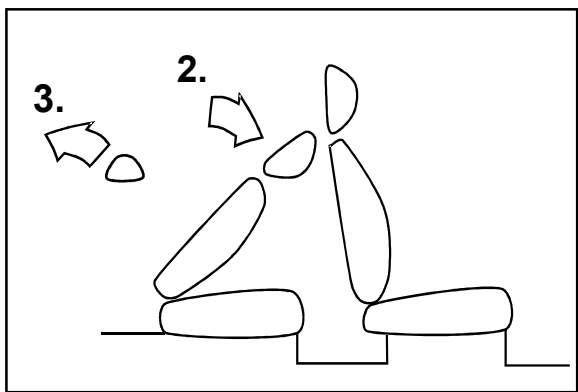

TDG 1337

FITTING INSTRUCTION / INSTRUCTION DE MONTAGE / EINBAUANLEITUNG /
ISTRUZIONI PER L'USO / INSTRUCCIONES DE MONTAJE / MONTAGEHANDLEIDUNG

TOYOTA VERSO S 2012-

DOG GUARD / GRILLE PROTECTRICE POUR CHIEN / HUNDEGITTER /
RIPARO PER CANI / DEFENSA PARA PERROS / HONDEREK

TDG 1337

FITTING INSTRUCTION / INSTRUCTION DE MONTAGE / EINBAUANLEITUNG /
ISTRUZIONI PER L'USO / INSTRUCCIONES DE MONTAJE / MONTAGEHANDLEIDING

TOYOTA VERSO S 2012-

DOG GUARD / GRILLE PROTECTRICE POUR CHIEN / HUNDEGITTER /
RIPARO PER CANI / DEFENSA PARA PERROS / HONDEREK