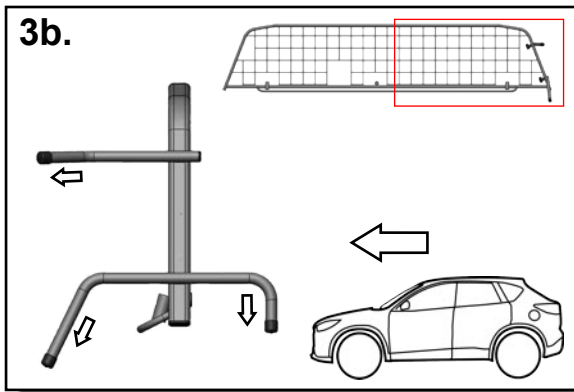

TDG 1457

FITTING INSTRUCTION / INSTRUCTION DE MONTAGE / EINBAUANLEITUNG /
ISTRUZIONI PER L'USO / INSTRUCCIONES DE MONTAJE / MONTAGEHANDLEIDUNG

SUBARU FORESTER

DOG GUARD / GRILLE PROTECTRICE POUR CHIEN / HUNDEGITTER /
RIPARO PER CANI / DEFENSA PARA PERROS / HONDEREK