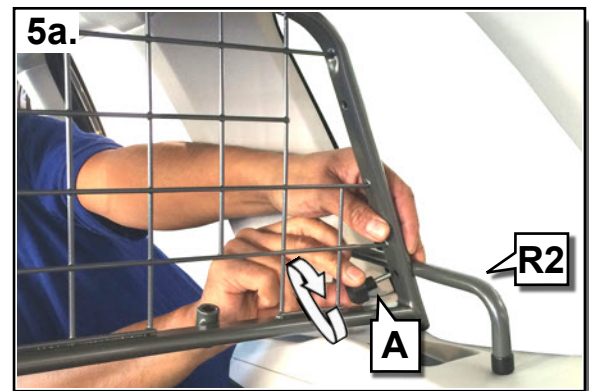

TDG 1457

FITTING INSTRUCTION / INSTRUCTION DE MONTAGE / EINBAUANLEITUNG /
ISTRUZIONI PER L'USO / INSTRUCCIONES DE MONTAJE / MONTAGEHANDLEIDUNG

SUBARU FORESTER

DOG GUARD / GRILLE PROTECTRICE POUR CHIEN / HUNDEGITTER /
RIPARO PER CANI / DEFENSA PARA PERROS / HONDEREK