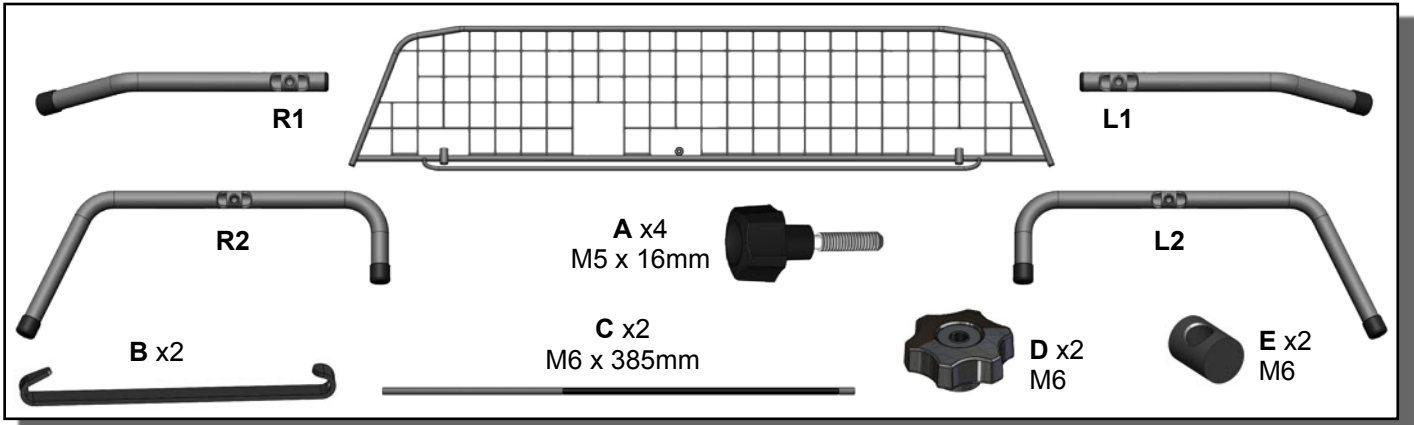

TDG 1457

FITTING INSTRUCTION / INSTRUCTION DE MONTAGE / EINBAUANLEITUNG /
ISTRUZIONI PER L'USO / INSTRUCCIONES DE MONTAJE / MONTAGEHANDLEIDUNG

SUBARU FORESTER

DOG GUARD / GRILLE PROTECTRICE POUR CHIEN / HUNDEGITTER /
RIPARO PER CANI / DEFENSA PARA PERROS / HONDEREK