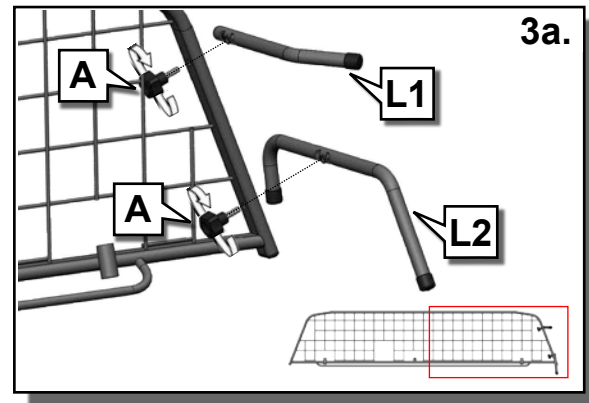

TDG 1457

FITTING INSTRUCTION / INSTRUCTION DE MONTAGE / EINBAUANLEITUNG /
ISTRUZIONI PER L'USO / INSTRUCCIONES DE MONTAJE / MONTAGEHANDLEIDUNG

SUBARU FORESTER

DOG GUARD / GRILLE PROTECTRICE POUR CHIEN / HUNDEGITTER /
RIPARO PER CANI / DEFENSA PARA PERROS / HONDEREK