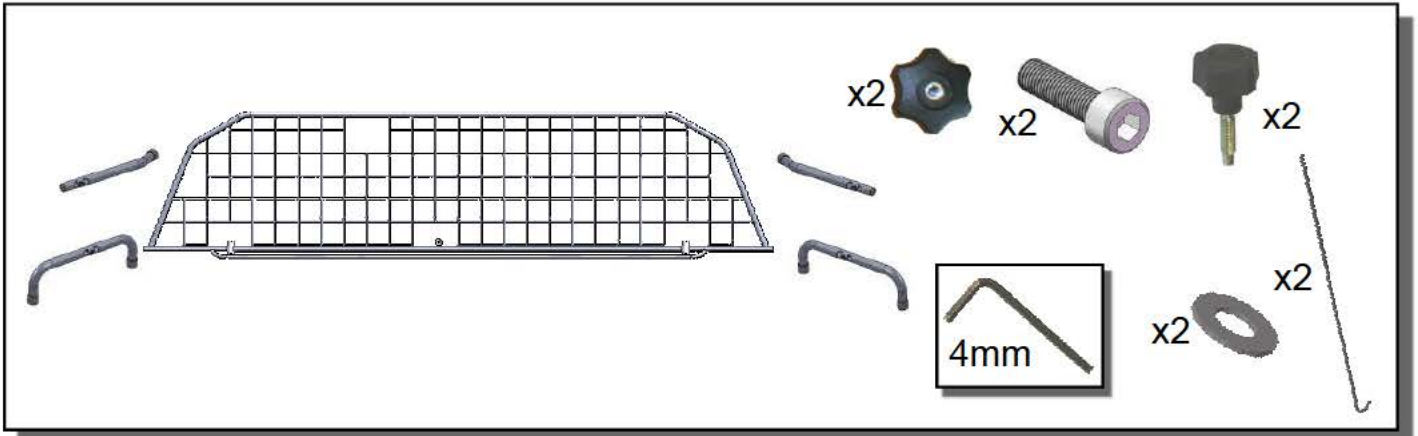

TDG 1316

FITTING INSTRUCTION / INSTRUCTION DE MONTAGE / EINBAUANLEITUNG /
ISTRUZIONI PER L'USO / INSTRUCCIONES DE MONTAJE / MONTAGEHANDLEIDING

SUBARU FORESTER DOG GUARD (WITH SUNROOF)

DOG GUARD / GRILLE PROTECTRICE POUR CHIEN / HUNDEGITTER /
RIPARO PER CANI / DEFENSA PARA PERROS / HONDEREK