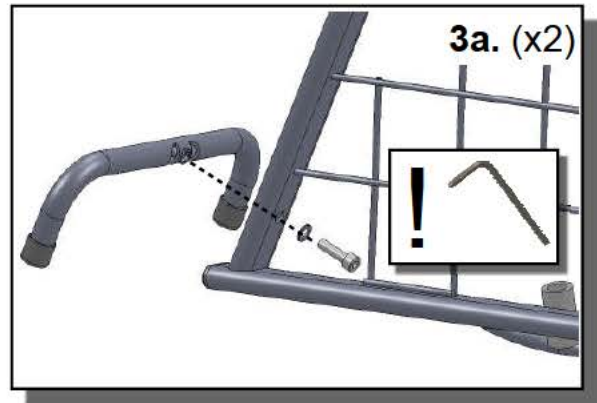

TDG 1316

FITTING INSTRUCTION / INSTRUCTION DE MONTAGE / EINBAUANLEITUNG /
ISTRUZIONI PER L'USO / INSTRUCCIONES DE MONTAJE / MONTAGEHANDLEIDING

SUBARU FORESTER DOG GUARD (WITH SUNROOF)

DOG GUARD / GRILLE PROTECTRICE POUR CHIEN / HUNDEGITTER /
RIPARO PER CANI / DEFENSA PARA PERROS / HONDEREK