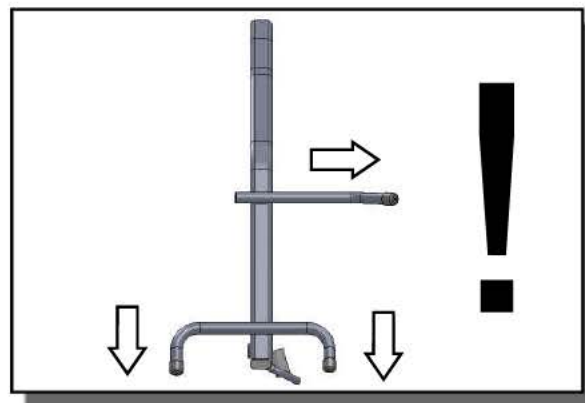

TDG 1316

FITTING INSTRUCTION / INSTRUCTION DE MONTAGE / EINBAUANLEITUNG /
ISTRUZIONI PER L'USO / INSTRUCCIONES DE MONTAJE / MONTAGEHANDLEIDING

SUBARU FORESTER DOG GUARD (WITH SUNROOF)

DOG GUARD / GRILLE PROTECTRICE POUR CHIEN / HUNDEGITTER /
RIPARO PER CANI / DEFENSA PARA PERROS / HONDEREK