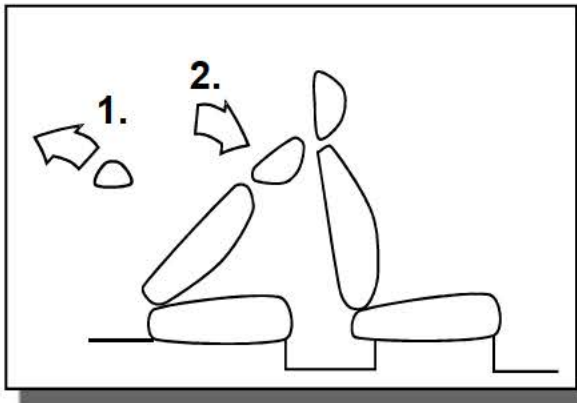

TDG 1316

FITTING INSTRUCTION / INSTRUCTION DE MONTAGE / EINBAUANLEITUNG /
ISTRUZIONI PER L'USO / INSTRUCCIONES DE MONTAJE / MONTAGEHANDLEIDING

SUBARU FORESTER DOG GUARD (WITH SUNROOF)

DOG GUARD / GRILLE PROTECTRICE POUR CHIEN / HUNDEGITTER /
RIPARO PER CANI / DEFENSA PARA PERROS / HONDEREK