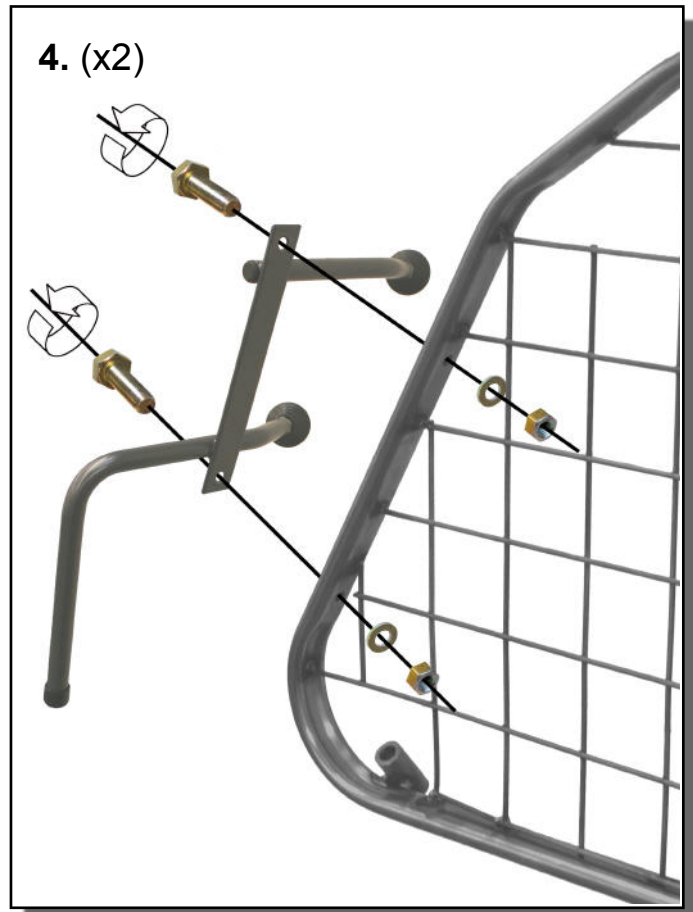

SUBARU FORESTER (2005 >)

DOG GUARD / GRILLE PROTECTRICE POUR CHIEN / HUNDEGITTER /
RIPARO PER CANI / DEFENSA PARA PERROS / HONDEREK

SUBARU FORESTER (2005 >)

DOG GUARD / GRILLE PROTECTRICE POUR CHIEN / HUNDEGITTER /
RIPARO PER CANI / DEFENSA PARA PERROS / HONDEREK