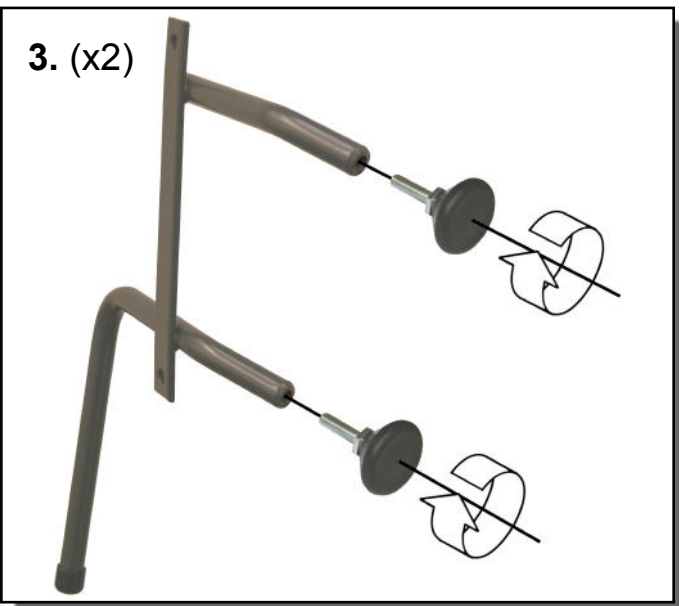

SUBARU FORESTER (2005 >)

DOG GUARD / GRILLE PROTECTRICE POUR CHIEN / HUNDEGITTER /
RIPARO PER CANI / DEFENSA PARA PERROS / HONDEREK

SUBARU FORESTER (2005 >)

DOG GUARD / GRILLE PROTECTRICE POUR CHIEN / HUNDEGITTER /
RIPARO PER CANI / DEFENSA PARA PERROS / HONDEREK