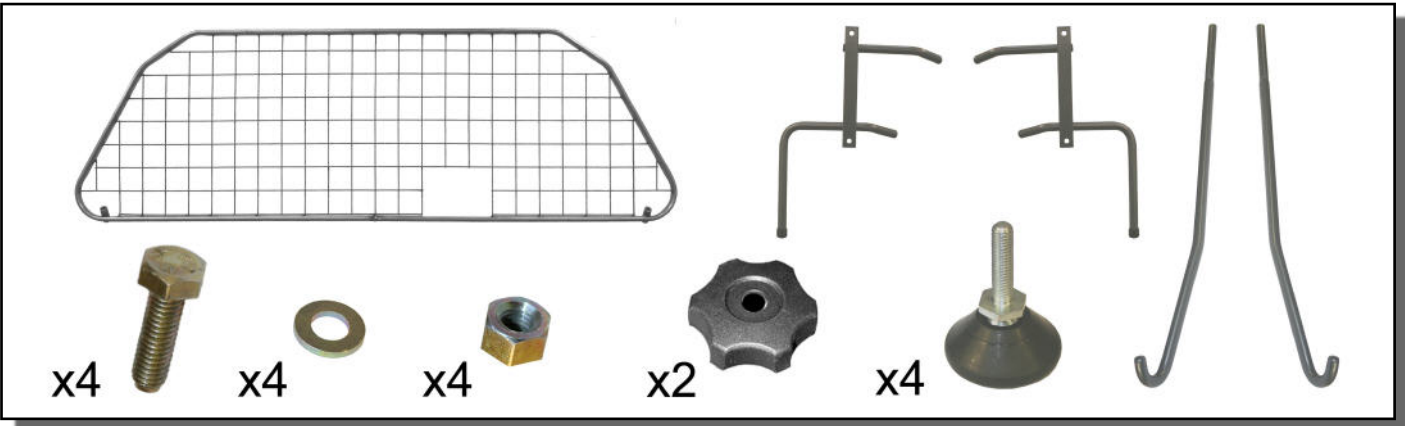

SUBARU FORESTER (2005 >)

DOG GUARD / GRILLE PROTECTRICE POUR CHIEN / HUNDEGITTER /
RIPARO PER CANI / DEFENSA PARA PERROS / HONDEREK

SUBARU FORESTER (2005 >)

DOG GUARD / GRILLE PROTECTRICE POUR CHIEN / HUNDEGITTER /
RIPARO PER CANI / DEFENSA PARA PERROS / HONDEREK