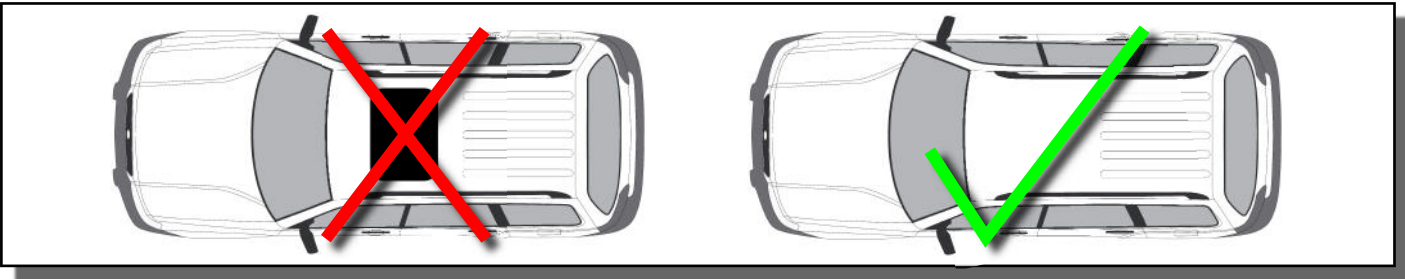

SUBARU FORESTER (2005 >)

DOG GUARD / GRILLE PROTECTRICE POUR CHIEN / HUNDEGITTER /
RIPARO PER CANI / DEFENSA PARA PERROS / HONDEREK

SUBARU FORESTER (2005 >)

DOG GUARD / GRILLE PROTECTRICE POUR CHIEN / HUNDEGITTER /
RIPARO PER CANI / DEFENSA PARA PERROS / HONDEREK