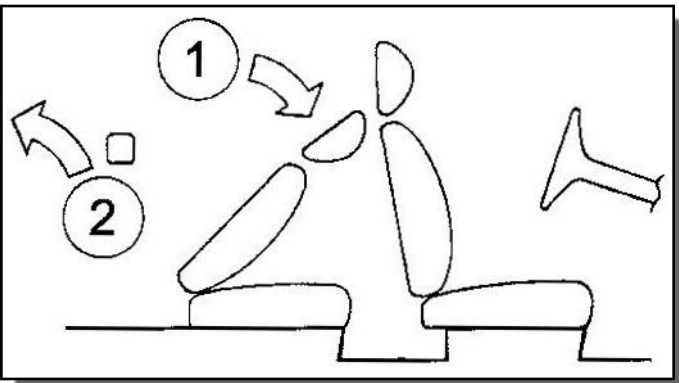

SUBARU FORESTER (2005 >)

DOG GUARD / GRILLE PROTECTRICE POUR CHIEN / HUNDEGITTER /
RIPARO PER CANI / DEFENSA PARA PERROS / HONDEREK

SUBARU FORESTER (2005 >)

DOG GUARD / GRILLE PROTECTRICE POUR CHIEN / HUNDEGITTER /
RIPARO PER CANI / DEFENSA PARA PERROS / HONDEREK