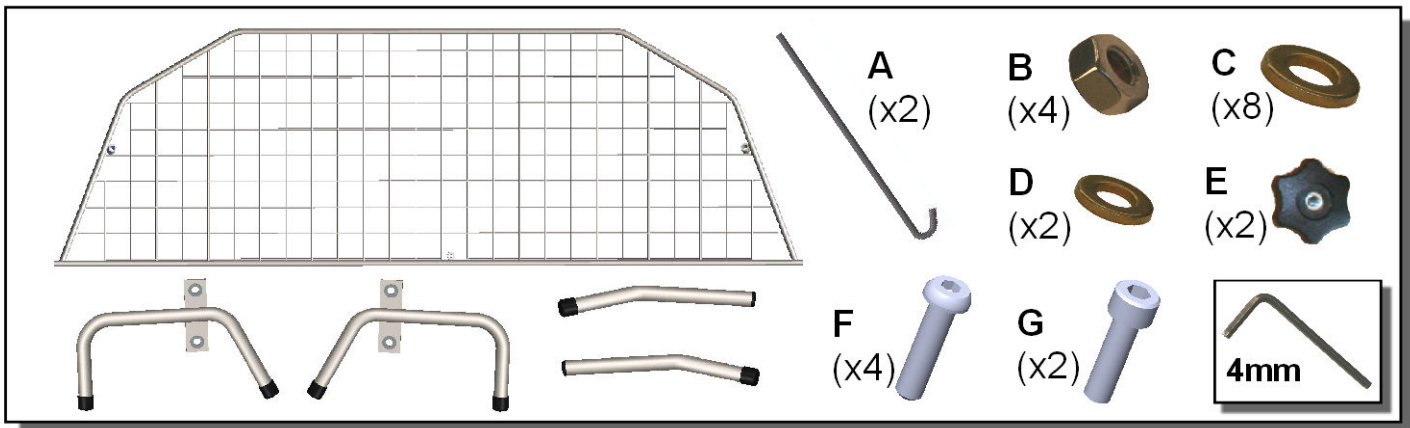

TDG 1124

FITTING INSTRUCTION / INSTRUCTION DE MONTAGE / EINBAUANLEITUNG /
ISTRUZIONI PER L'USO / INSTRUCCIONES DE MONTAJE / MONTAGEHANDLEIDING

TOYOTA LAND CRUISER

DOG GUARD / GRILLE PROTECTRICE POUR CHIEN / HUNDEGITTER /
RIPARO PER CANI / DEFENSA PARA PERROS / HONDEREK