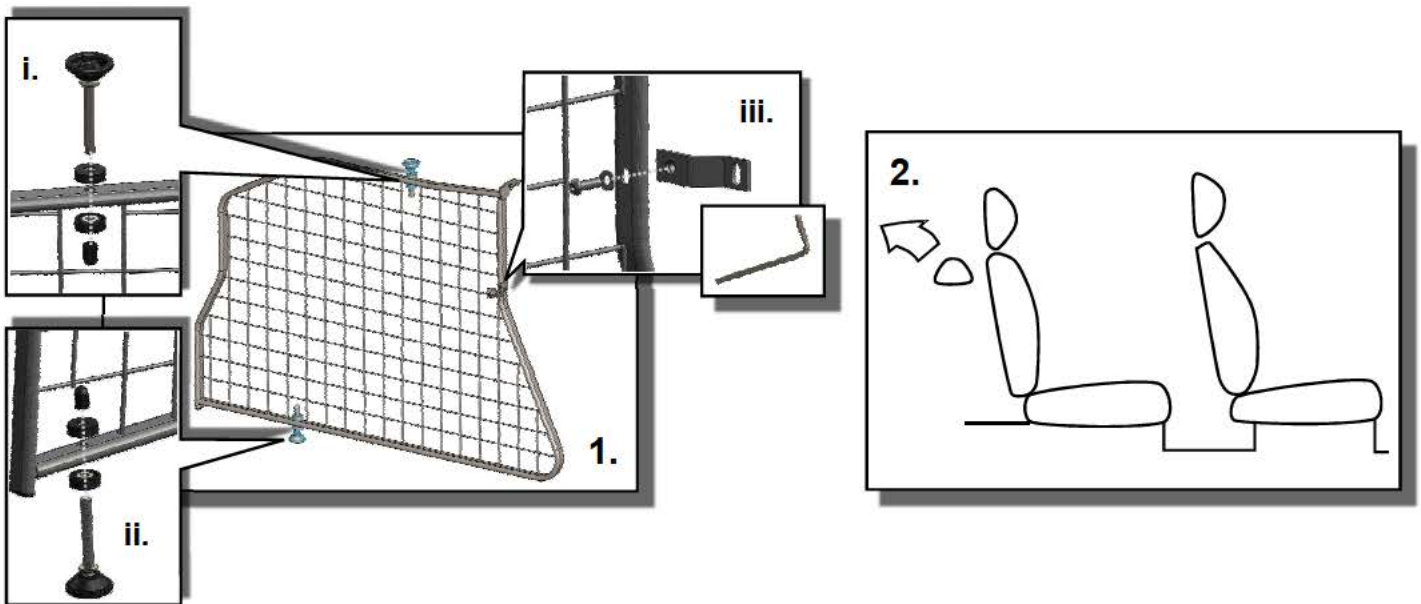

TDG 1332D

FITTING INSTRUCTION / INSTRUCCION DE MONTAJE / EINBAUANLEITUNG /
ISTRUZIONI PER L'USO / INSTRUCCIONES DE MONTAJE / MONTAGEHANDLEIDUNG

BMW 5 SERIES

Luggage partition divider / Partition centrale de coffre à bagages / Abtrennung - Gepäckraumgitter /
Red de división del maletero / Divisorio centrale bagagliaio / De verdeler van de bagageverdeling

TDG 1332D

FITTING INSTRUCTION / INSTRUCTION DE MONTAGE / EINBAUANLEITUNG /
ISTRUZIONI PER L'USO / INSTRUCCIONES DE MONTAJE / MONTAGEHANDLEIDING

BMW 5 SERIES

Luggage partition divider / Partition centrale de coffre à bagages / Abtrennung - Gepäckraumgitter /
Red de división del maletero / Divisorio centrale bagagliaio / De verdeler van de bagageverdeling