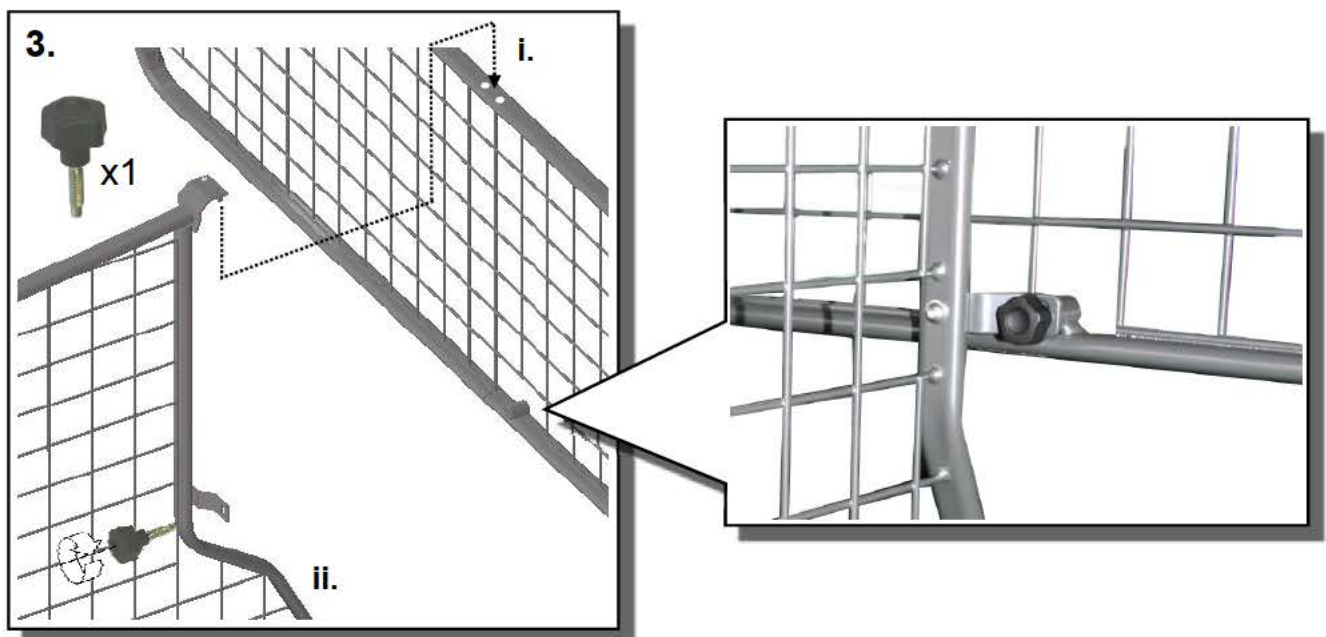

TDG 1332D

FITTING INSTRUCTION / INSTRUCCION DE MONTAJE / EINBAUANLEITUNG /
ISTRUZIONI PER L'USO / INSTRUCCIONES DE MONTAJE / MONTAGEHANDLEIDUNG

BMW 5 SERIES

Luggage partition divider / Partition centrale de coffre à bagages / Abtrennung - Gepäckraumgitter /
Red de división del maletero / Divisorio centrale bagagliaio / De verdeler van de bagageverdeling

TDG 1332D

FITTING INSTRUCTION / INSTRUCTION DE MONTAGE / EINBAUANLEITUNG /
ISTRUZIONI PER L'USO / INSTRUCCIONES DE MONTAJE / MONTAGEHANDLEIDING

BMW 5 SERIES

Luggage partition divider / Partition centrale de coffre à bagages / Abtrennung - Gepäckraumgitter /
Red de división del maletero / Divisorio centrale bagagliaio / De verdeler van de bagageverdeling