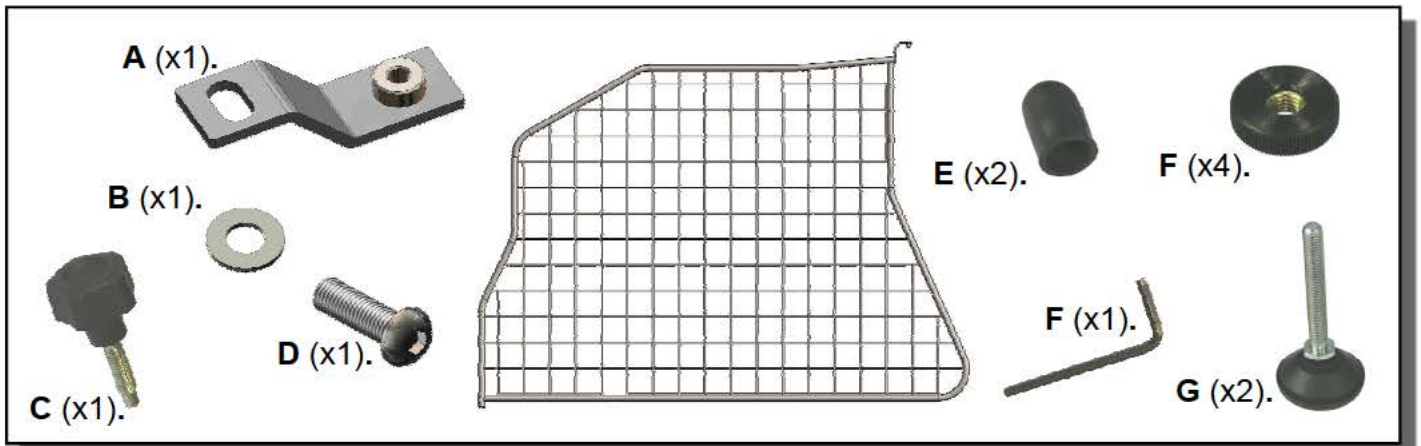

TDG 1332D

FITTING INSTRUCTION / INSTRUCCION DE MONTAJE / EINBAUANLEITUNG /
ISTRUZIONI PER L'USO / INSTRUCCIONES DE MONTAJE / MONTAGEHANDLEIDUNG

BMW 5 SERIES

Luggage partition divider / Partition centrale de coffre à bagages / Abtrennung - Gepäckraumgitter /
Red de división del maletero / Divisorio centrale bagagliaio / De verdeler van de bagageverdeling

TDG 1332D

FITTING INSTRUCTION / INSTRUCTION DE MONTAGE / EINBAUANLEITUNG /
ISTRUZIONI PER L'USO / INSTRUCCIONES DE MONTAJE / MONTAGEHANDLEIDING

BMW 5 SERIES

Luggage partition divider / Partition centrale de coffre à bagages / Abtrennung - Gepäckraumgitter /
Red de división del maletero / Divisorio centrale bagagliaio / De verdeler van de bagageverdeling