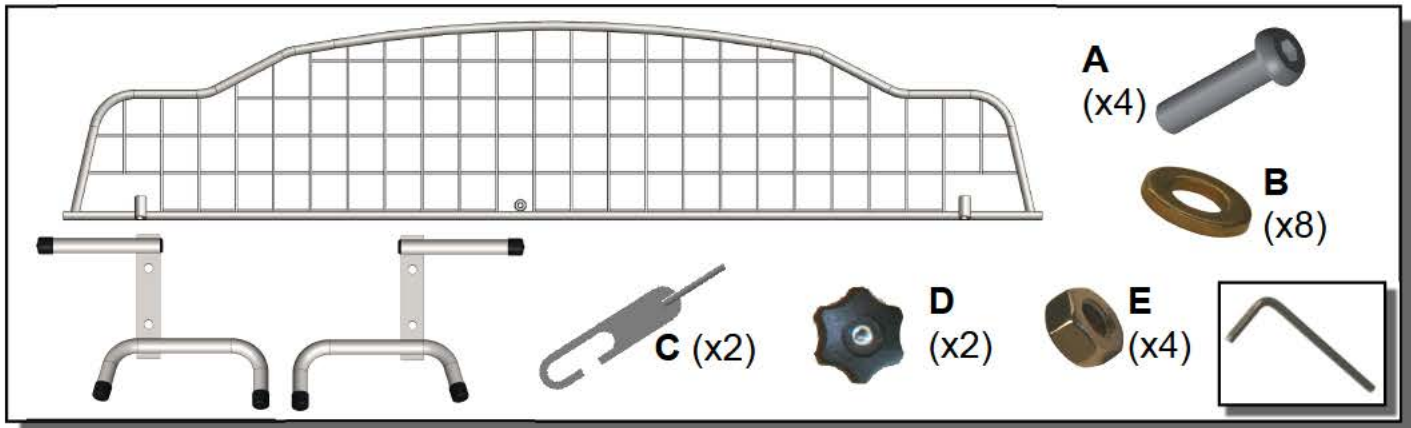

# TDG 1332

FITTING INSTRUCTION / INSTRUCTION DE MONTAGE / EINBAUANLEITUNG /  
ISTRUZIONI PER L'USO / INSTRUCCIONES DE MONTAJE / MONTAGEHANDLEIDING

## BMW 5 SERIES

DOG GUARD / GRILLE PROTECTRICE POUR CHIEN / HUNDEGITTER /  
RIPARO PER CANI / DEFENSA PARA PERROS / HONDEREK