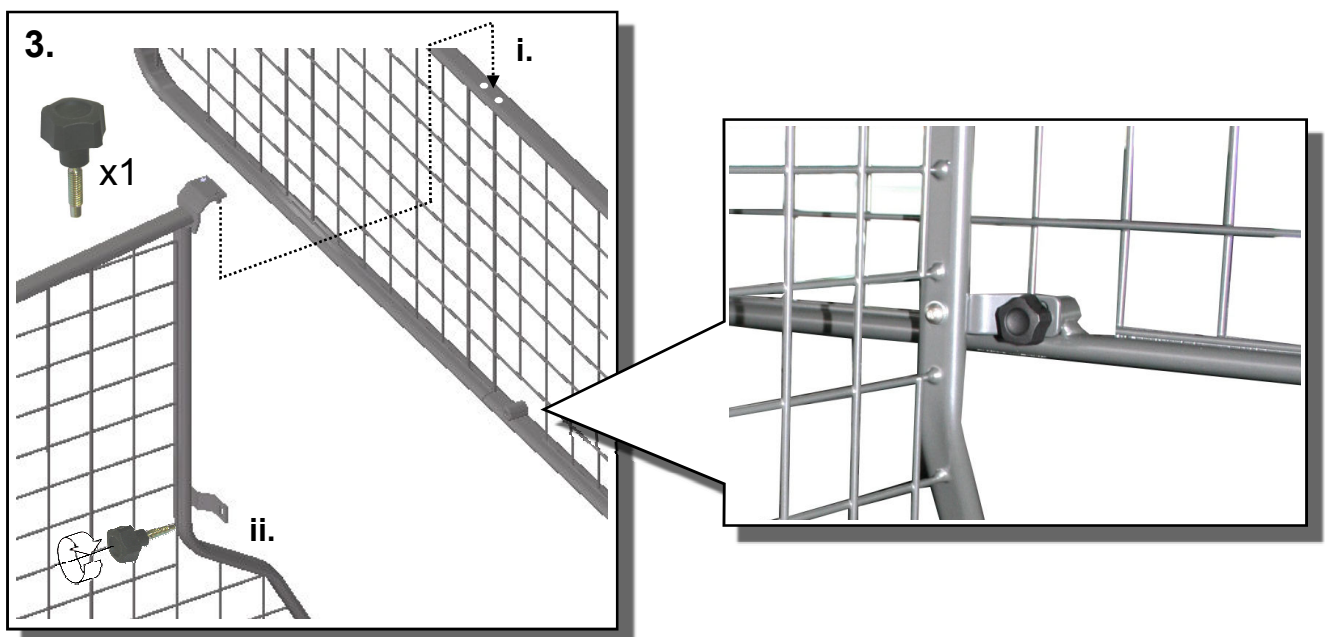

TDG 1315D

FITTING INSTRUCTION / INSTRUCCION DE MONTAGE / EINBAUANLEITUNG /
ISTRUZIONI PER L'USO / INSTRUCCIONES DE MONTAJE / MONTAGEHANDLEIDING

BMW X3

Luggage partition divider / Partition centrale de coffre à bagages / Abtrennung - Gepäckraumgitter /
Red de división del maletero / Divisorio centrale bagagliaio / De verdeler van de bagageverdeling

TDG 1315D

FITTING INSTRUCTION / INSTRUCTION DE MONTAGE / EINBAUANLEITUNG /
ISTRUZIONI PER L'USO / INSTRUCCIONES DE MONTAJE / MONTAGEHANDLEIDING

BMW X3

Luggage partition divider / Partition centrale de coffre à bagages / Abtrennung - Gepäckraumgitter /
Red de división del maletero / Divisorio centrale bagagliaio / De verdeler van de bagageverdeling