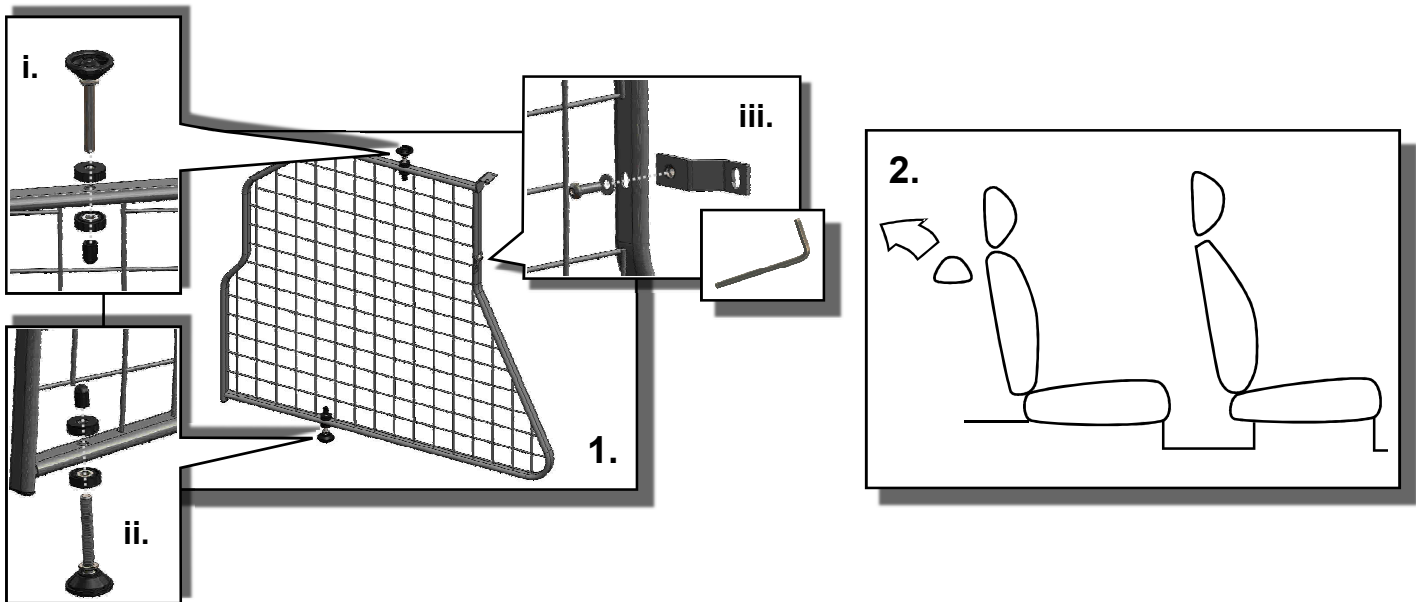

TDG 1315D

FITTING INSTRUCTION / INSTRUCCION DE MONTAGE / EINBAUANLEITUNG /
ISTRUZIONI PER L'USO / INSTRUCCIONES DE MONTAJE / MONTAGEHANDLEIDING

BMW X3

Luggage partition divider / Partition centrale de coffre à bagages / Abtrennung - Gepäckraumgitter /
Red de división del maletero / Divisorio centrale bagagliaio / De verdeler van de bagageverdeling

TDG 1315D

FITTING INSTRUCTION / INSTRUCTION DE MONTAGE / EINBAUANLEITUNG /
ISTRUZIONI PER L'USO / INSTRUCCIONES DE MONTAJE / MONTAGEHANDLEIDING

BMW X3

Luggage partition divider / Partition centrale de coffre à bagages / Abtrennung - Gepäckraumgitter /
Red de división del maletero / Divisorio centrale bagagliaio / De verdeler van de bagageverdeling