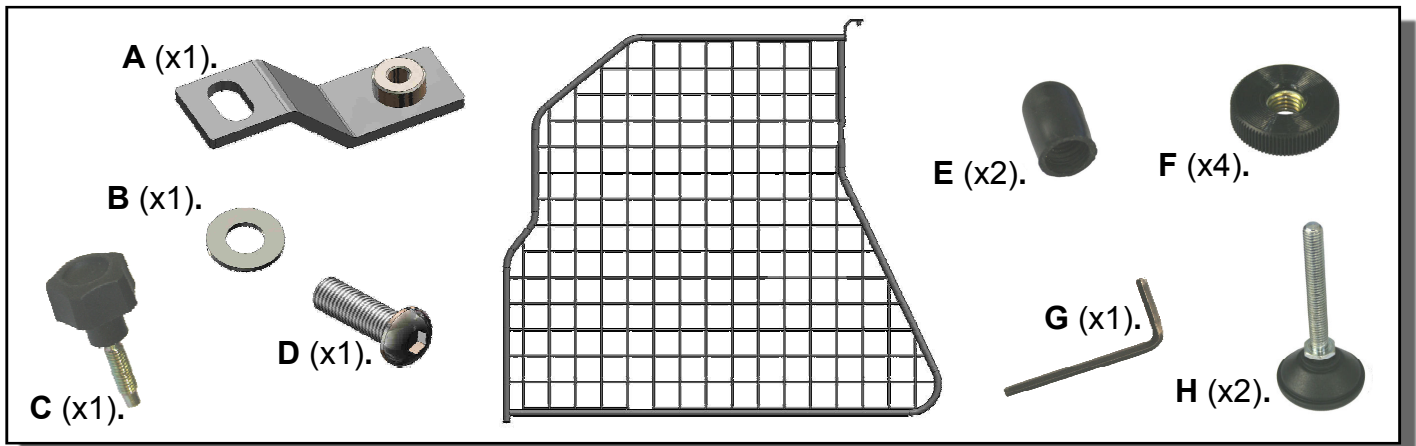

TDG 1315D

FITTING INSTRUCTION / INSTRUCCION DE MONTAGE / EINBAUANLEITUNG /
ISTRUZIONI PER L'USO / INSTRUCCIONES DE MONTAJE / MONTAGEHANDLEIDING

BMW X3

Luggage partition divider / Partition centrale de coffre à bagages / Abtrennung - Gepäckraumgitter /
Red de división del maletero / Divisorio centrale bagagliaio / De verdeler van de bagageverdeling

TDG 1315D

FITTING INSTRUCTION / INSTRUCTION DE MONTAGE / EINBAUANLEITUNG /
ISTRUZIONI PER L'USO / INSTRUCCIONES DE MONTAJE / MONTAGEHANDLEIDING

BMW X3

Luggage partition divider / Partition centrale de coffre à bagages / Abtrennung - Gepäckraumgitter /
Red de división del maletero / Divisorio centrale bagagliaio / De verdeler van de bagageverdeling