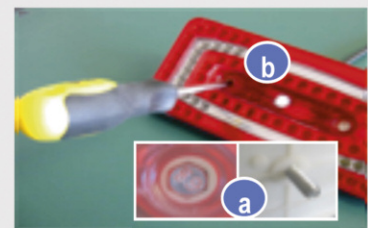

## Merkmale

- \* LED-Mehrfunktionsleuchte mit integriertem Rückstrahler
- \* incl. Schluss-/Brems-/Blink-/Nebelschluss-/Rückfahr-Licht
- \* zweifarbige PC-Lichtschild (rot/klar), Gehäuse PC schwarz
- \* Installation rückseitig (M6-Schraube) oder von vorne
- \* Anbau: horizontal und vertikal
- \* 9-32V; S-2,5W; BR-2,5W; BL-1,5W; SN-2,5W; W-2,0W
- \* incl. 0,5m Kabel, ADR auf Anfrage
- \* Lebensdauer LED min. ca. 20.000h
- \* -20°C/+50°C, IP67
- \* 225 x 105 x 24 mm, ca. 0,3kg (ohne Kabel)
- \* Homologationen: siehe Katalog
- \* mit verchromtem Designteil

## Features

- \* LED multiple function light with integrated reflex reflector
- \* Incl. tail / stop / flasher / fog / reverse light
- \* 2-colour PC lens (red/clear), housing PC black
- \* Installation either from rear (M6 screw) or front
- \* Mounting: horizontally and vertically
- \* 9-32V; S-2,5W; BR-2,5W; BL-1,5W; SN-2,5W; W-2,0W
- \* incl. 0.5m cable, ADR on request
- \* Lifetime LED min. ca. 20.000h
- \* -20°C/+50°C, IP67
- \* 225 x 105 x 24 mm, ca. 0,3kg (without cable)
- \* Approval: see catalogue
- \* With chrome-plated design part

Flexible Befest. mit M6-Schraube als Stehbolzen (a) oder von vorne (b)  
Flexible fixation with M6 screw (a) or from the front (b)

Extrem flach, auch für Aufbau-Installation geeignet  
Extremely flat, also suitable for surface mounting