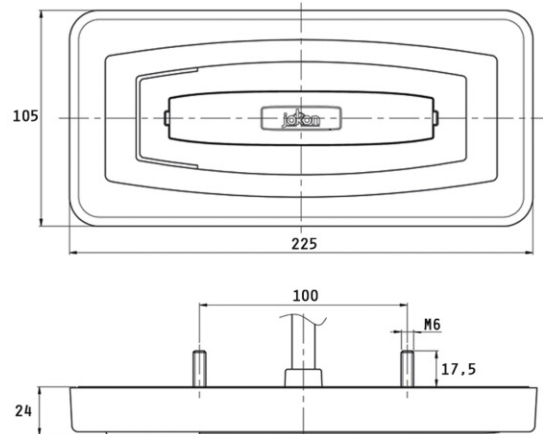

# Produkt-Beschreibung / Product Description

Best.-Nr./Order No.: 10.2300.002

Typ/Type: L 930

Beschreibung: LED-Mehrfunktionsleuchte

Description: LED Multiple Function Light

## Merkmale

- \* LED-Mehrfunktionsleuchte mit integriertem Rückstrahler
- \* incl. Schluss-/Brems-/Blink-/Nebelschluss-/Rückfahr-Licht
- \* zweifarbige PC-Lichtschild (rot/klar), Gehäuse PC schwarz
- \* Installation rückseitig (M6-Schraube) oder von vorne
- \* Anbau: horizontal und vertikal
- \* 9-32V; S-2,5W; BR-2,5W; BL-1,5W; SN-2,5W; W-2,0W
- \* incl. 0,5m Kabel, ADR auf Anfrage
- \* Lebensdauer LED min. ca. 20.000h
- \* -20°C/+50°C, IP67
- \* 225 x 105 x 24 mm, ca. 0,3kg (ohne Kabel)
- \* Homologationen: siehe Katalog
- \* mit verchromtem Designteil

## Features

- \* LED multiple function light with integrated reflex reflector
- \* Incl. tail / stop / flasher / fog / reverse light
- \* 2-colour PC lens (red/clear), housing PC black
- \* Installation either from rear (M6 screw) or front
- \* Mounting: horizontally and vertically
- \* 9-32V; S-2,5W; BR-2,5W; BL-1,5W; SN-2,5W; W-2,0W
- \* incl. 0.5m cable, ADR on request
- \* Lifetime LED min. ca. 20.000h
- \* -20°C/+50°C, IP67
- \* 225 x 105 x 24 mm, ca. 0,3kg (without cable)
- \* Approval: see catalogue
- \* With chrome-plated design part