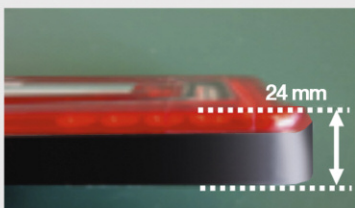

## Merkmale

- \* LED-Mehrfunktionsleuchte mit integriertem Rückstrahler
- \* incl. Schluss-/Brems-/Blink-/Nebelschluss-/Rückfahr-Licht
- \* zweifarbige PC-Lichtschild (rot/klar), Gehäuse PC schwarz
- \* Installation rückseitig (M6-Schraube) oder von vorne
- \* Anbau: horizontal und vertikal
- \* 9-32V; S-2,5W; BR-2,5W; BL-1,5W; SN-2,5W; W-2,0W
- \* incl. 0,5m Kabel, ADR auf Anfrage
- \* Lebensdauer LED min. ca. 20.000h
- \* -20°C/+50°C, IP67
- \* 225 x 105 x 24 mm, ca. 0,3kg (ohne Kabel)
- \* Homologationen: siehe Katalog
- \* mit verchromtem Designteil

## Features

- \* LED multiple function light with integrated reflex reflector
- \* Incl. tail / stop / flasher / fog / reverse light
- \* 2-colour PC lens (red/clear), housing PC black
- \* Installation either from rear (M6 screw) or front
- \* Mounting: horizontally and vertically
- \* 9-32V; S-2,5W; BR-2,5W; BL-1,5W; SN-2,5W; W-2,0W
- \* incl. 0.5m cable, ADR on request
- \* Lifetime LED min. ca. 20.000h
- \* -20°C/+50°C, IP67
- \* 225 x 105 x 24 mm, ca. 0,3kg (without cable)
- \* Approval: see catalogue
- \* With chrome-plated design part

Flexible Befest. mit M6-Schraube als Stehbolzen (a) oder von vorne (b)  
Flexible fixation with M6 screw (a) or from the front (b)

Extrem flach, auch für Aufbau-Installation geeignet  
Extremely flat, also suitable for surface mounting