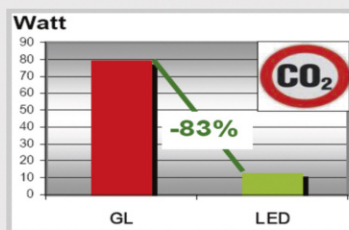

# Produkt-Beschreibung / Product Description

Best.-Nr./Order No.: 10.2300.002

Typ/Type: L 930

Beschreibung: LED-Mehrfunktionsleuchte

Description: LED Multiple Function Light

## Merkmale

- \* LED-Mehrfunktionsleuchte mit integriertem Rückstrahler
- \* incl. Schluss-/Brems-/Blink-/Nebelschluss-/Rückfahr-Licht
- \* zweifarbige PC-Lichtschild (rot/klar), Gehäuse PC schwarz
- \* Installation rückseitig (M6-Schraube) oder von vorne
- \* Anbau: horizontal und vertikal
- \* 9-32V; S-2,5W; BR-2,5W; BL-1,5W; SN-2,5W; W-2,0W
- \* incl. 0,5m Kabel, ADR auf Anfrage
- \* Lebensdauer LED min. ca. 20.000h
- \* -20°C/+50°C, IP67
- \* 225 x 105 x 24 mm, ca. 0,3kg (ohne Kabel)
- \* Homologationen: siehe Katalog
- \* mit verchromtem Designteil

## Features

- \* LED multiple function light with integrated reflex reflector
- \* Incl. tail / stop / flasher / fog / reverse light
- \* 2-colour PC lens (red/clear), housing PC black
- \* Installation either from rear (M6 screw) or front
- \* Mounting: horizontally and vertically
- \* 9-32V; S-2,5W; BR-2,5W; BL-1,5W; SN-2,5W; W-2,0W
- \* incl. 0.5m cable, ADR on request
- \* Lifetime LED min. ca. 20.000h
- \* -20°C/+50°C, IP67
- \* 225 x 105 x 24 mm, ca. 0,3kg (without cable)
- \* Approval: see catalogue
- \* With chrome-plated design part

## Vorteile / Advantages / Details

Charakteristisches Nacht-Design  
Characteristic night design

FULL-LED-Technologie für höchste Energie-Einsparung bis 83%  
FULL LED technology for high energy savings up to 83%