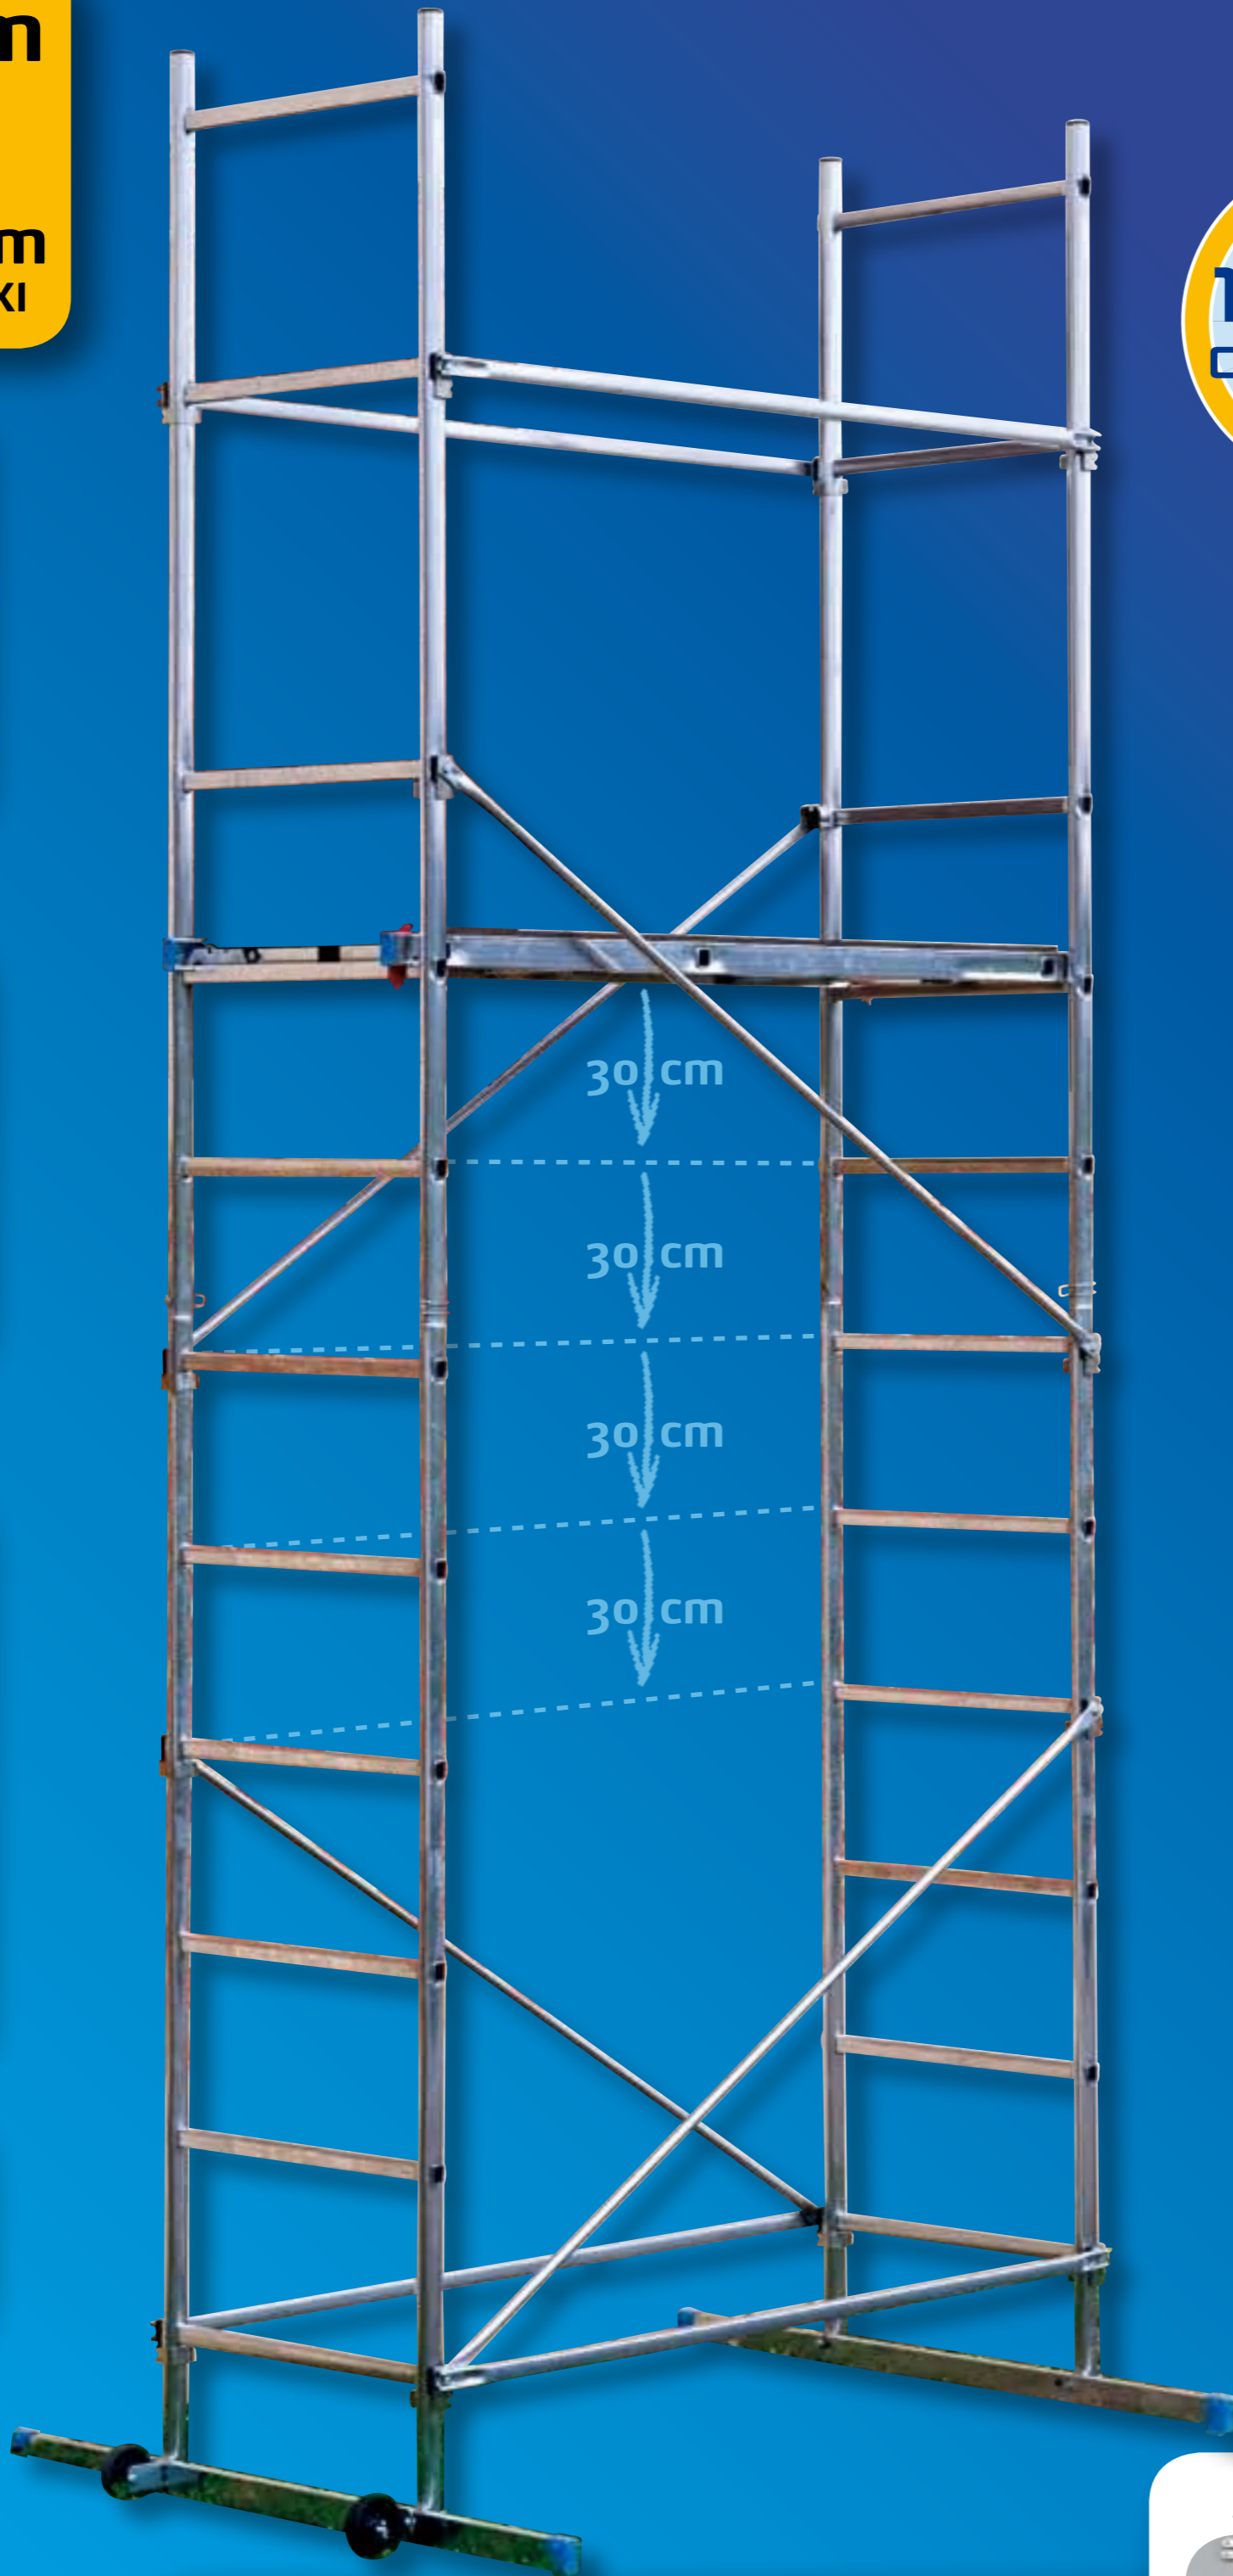

CREATOR OF ACCESS EQUIPMENT

FIRST 5 PRESTO

www.tubesca-international.com

NF E 85200

150 kg MAXI

garantie 3 ans

- ÉCHAFAUDAGE ALUMINIUM À USAGE DOMESTIQUE
- ✳️ FIXED HOUSEHOLD SCAFFOLDING
- VASTE STEIGER VOOR HUISHOUDELIJK GEBRUIK
- 🇪🇸 ANDAMIO DOMESTICO FIJO
- Алюминиевые строительные леса для домашнего использования
- 🇮🇹 TRABATELLO UNICAMENTE PER USO DOMESTICO E NON PER USO PROFESSIONALE

4,40m
2,43m
MAXI

0,54 x 0,46 m
1,45 x 0,50 m

Ø 40mm
30 x 22mm

2,43
3,79
1,21
1,71
24,4 kg

INT
EXT

MADE IN FRANCE

EN OPTION - OPTIONAL - OPCIONAL - OPTIONEEL
ACCESSORI OPZIONALI - дополнительно комплектуется