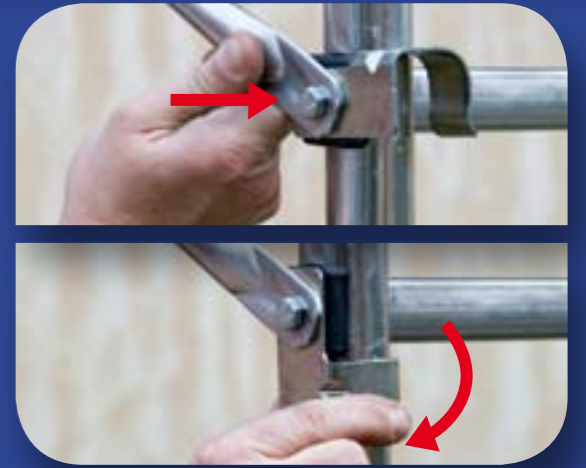

CREATOR OF ACCESS EQUIPMENT

FIRST 5 PRESTO

www.tubesca-international.com

NF E 85200

150 kg MAXI

garantie 3 ans

- ÉCHAFAUDAGE ALUMINIUM À USAGE DOMESTIQUE
- ✳️ FIXED HOUSEHOLD SCAFFOLDING
- VASTE STEIGER VOOR HUISHOUDELIJK GEBRUIK
- 🇪🇸 ANDAMIO DOMESTICO FIJO
- Алюминиевые строительные леса для домашнего использования
- 🇮🇹 TRABATELLO UNICAMENTE PER USO DOMESTICO E NON PER USO PROFESSIONALE

4,40m
2,43m
MAXI

0,54 x 0,46 m
1,45 x 0,50 m

Ø 40mm
30 x 22mm

2,43
3,79
1,21
1,71
24,4 kg

INT
EXT

MADE IN FRANCE

EN OPTION - OPTIONAL - OPCIONAL - OPTIONEEL
ACCESSORI OPZIONALI - дополнительно комплектуется