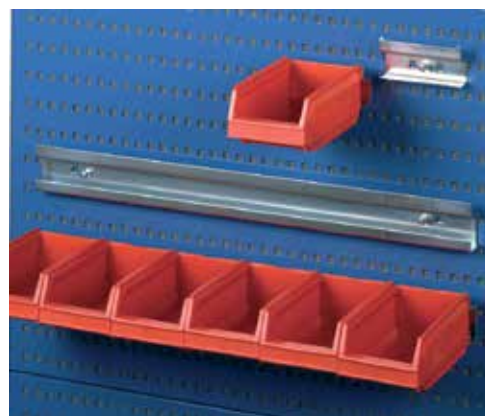

Kannatin R46

Nimike	Pituus mm	Ottolaatikoille	Tuotekoodi 268-
Kannatin R46	112	1 x 699-1015-5 ja 6	831794
Kannatin R46	634	6 x 699-1015-5 ja 6	839086
Tuotekoodi sisältää yhden kannattimen.