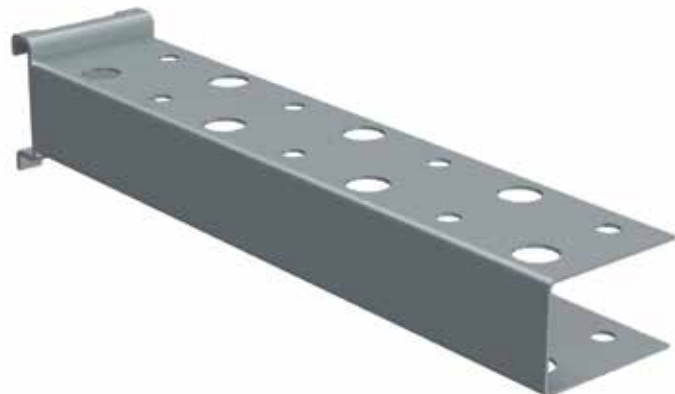

Kannatin R21

Nimike	Pituus mm	Ø	Tuotekoodi 268-
Kannatin R21	220	12	831646
Tuotekoodi sisältää yhden kannattimen.