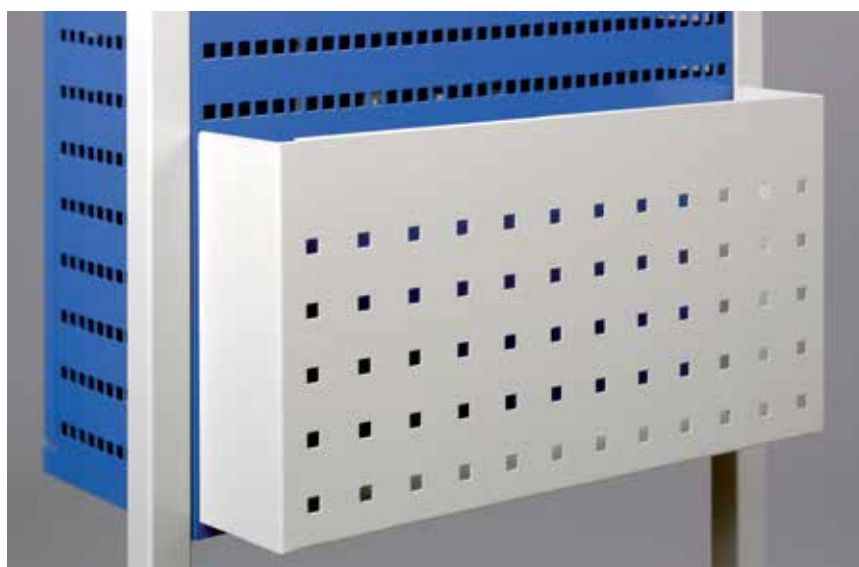

Mappilokero

Leveys x syvyys x korkeus mm	Kantavuus kg	Tuotekoodi 268-
466 x 90 x 240	4	854040